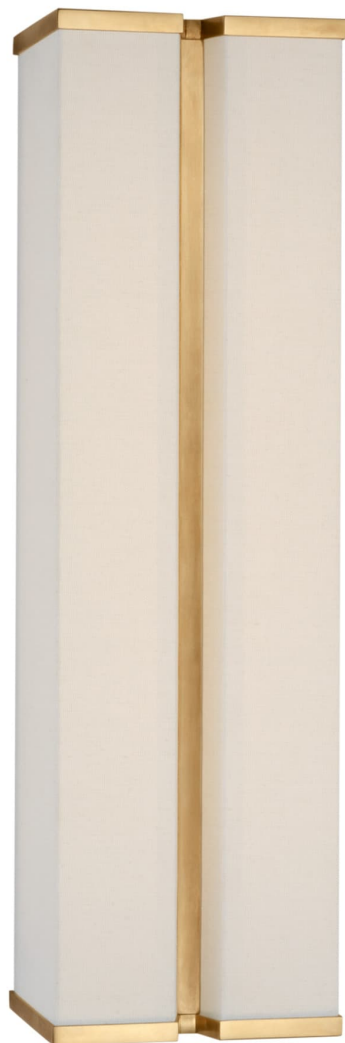

Спецификация

Артикул: PCD2250HAB/L

Декоративное бра

Vernet 18" Sconce

дизайнер: Paloma Contreras

Высота: 45.7 см

Ширина: 12.7 см

Глубина: 10.2 см

Задняя панель: 10.16 x 43.18 cm Rectangle

Источник света: Dedicated LED

Мощность: 15w (1800lm)

Вес: 2.72 кг

Отделка: Hand-Rubbed Antique Brass and
Linen

VISUAL COMFORT & Co.

spb LIGHTING

Санкт-Петербург, Академика Павлова д. 6 к. 1,