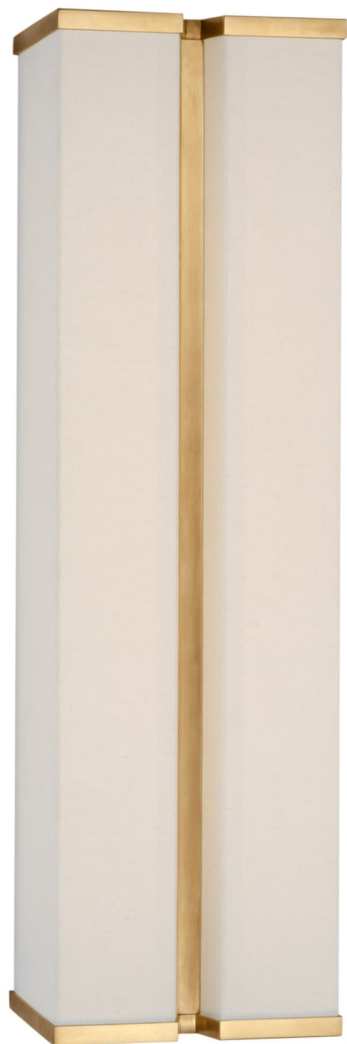

Спецификация

Артикул: PCD2250HAB/L

Декоративное бра

Vernet 18" Sconce

дизайнер: Paloma Contreras

Высота: 45.7 см

Ширина: 12.7 см

Глубина: 10.2 см

Задняя панель: 10.16 x 43.18 cm Rectangle

Источник света: Dedicated LED

Мощность: 15w (1800lm)

Вес: 2.72 кг

Отделка: Hand-Rubbed Antique Brass and Linen

VISUAL COMFORT & Co.

spb LIGHTING

Санкт-Петербург, Академика Павлова д. 6 к. 1,