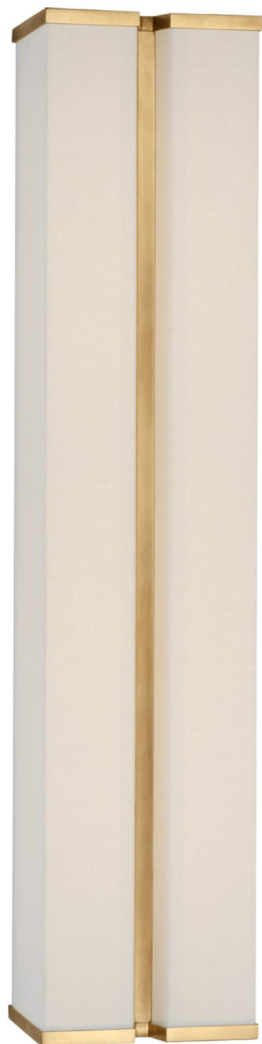

Спецификация

Артикул: PCD2251HAB/L

Декоративное бра

Vernet 24" Sconce

дизайнер: Paloma Contreras

Высота: 61 см

Ширина: 12.7 см

Глубина: 10.2 см

Задняя панель: 10.16 x 58.42 cm Rectangle

Источник света: Dedicated LED

Мощность: 18w (2100lm)

Вес: 3.63 кг

Отделка: Hand-Rubbed Antique Brass and
Linen

VISUAL COMFORT & CO.

spb LIGHTING

Санкт-Петербург, Академика Павлова д. 6 к. 1,
ежедневно 10:00 - 20:00
sales@spblighting.ru +7 812 4678 588