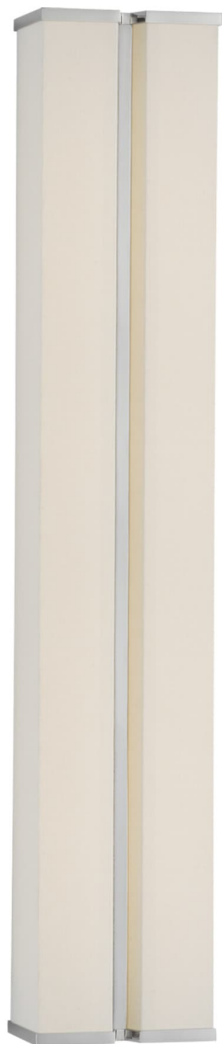

# Спецификация

Артикул: PCD2252PN/L

Декоративное бра

## Vernet 30" Sconce

дизайнер: Paloma Contreras

Высота: 76.2 см

Ширина: 12.7 см

Глубина: 10.2 см

Задняя панель: 10.16 x 73.66 cm Rectangle

Источник света: Dedicated LED

Мощность: 20w (2400lm)

Вес: 4.54 кг

Отделка: Polished Nickel and Linen

VISUAL COMFORT & Co.

spb LIGHTING

Санкт-Петербург, Академика Павлова д. 6 к. 1,

ежедневно 10:00 – 20:00

[sales@spblighting.ru](mailto:sales@spblighting.ru)

+7 812 4678 588