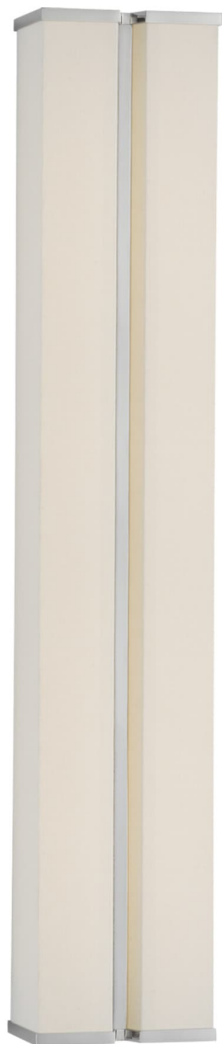

# Спецификация

Артикул: PCD2252PN/L

Декоративное бра

## Vernet 30" Sconce

дизайнер: Paloma Contreras

Высота: 76.2 см

Ширина: 12.7 см

Глубина: 10.2 см

Задняя панель: 10.16 x 73.66 cm Rectangle

Источник света: Dedicated LED

Мощность: 20w (2400lm)

Вес: 4.54 кг

Отделка: Polished Nickel and Linen

VISUAL COMFORT & Co.

spb LIGHTING

Санкт-Петербург, Академика Павлова д. 6 к. 1,

ежедневно 10:00 - 20:00

[sales@spblighting.ru](mailto:sales@spblighting.ru)

+7 812 4678 588