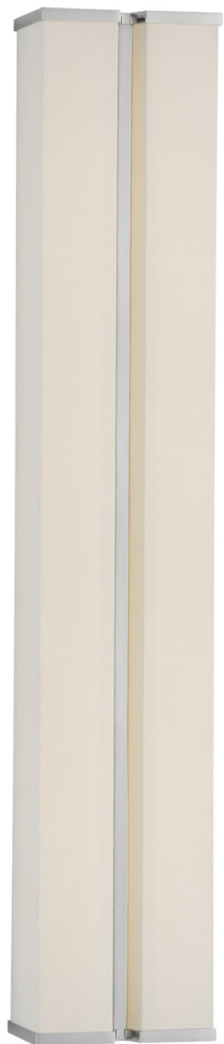

Спецификация

Артикул: PCD2252PN/L

Декоративное бра

Vernet 30" Sconce

дизайнер: Paloma Contreras

Высота: 76.2 см

Ширина: 12.7 см

Глубина: 10.2 см

Задняя панель: 10.16 x 73.66 cm Rectangle

Источник света: Dedicated LED

Мощность: 20w (2400lm)

Вес: 4.54 кг

Отделка: Polished Nickel and Linen

VISUAL COMFORT & Co.

spb LIGHTING

Санкт-Петербург, Академика Павлова д. 6 к. 1,