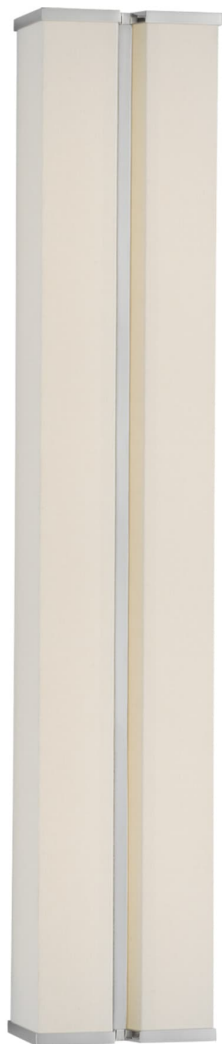

Спецификация

Артикул: PCD2252PN/L

Декоративное бра

Vernet 30" Sconce

дизайнер: Paloma Contreras

Высота: 76.2 см

Ширина: 12.7 см

Глубина: 10.2 см

Задняя панель: 10.16 x 73.66 cm Rectangle

Источник света: Dedicated LED

Мощность: 20w (2400lm)

Вес: 4.54 кг

Отделка: Polished Nickel and Linen

VISUAL COMFORT & Co.

spb LIGHTING

Санкт-Петербург, Академика Павлова д. 6 к. 1,