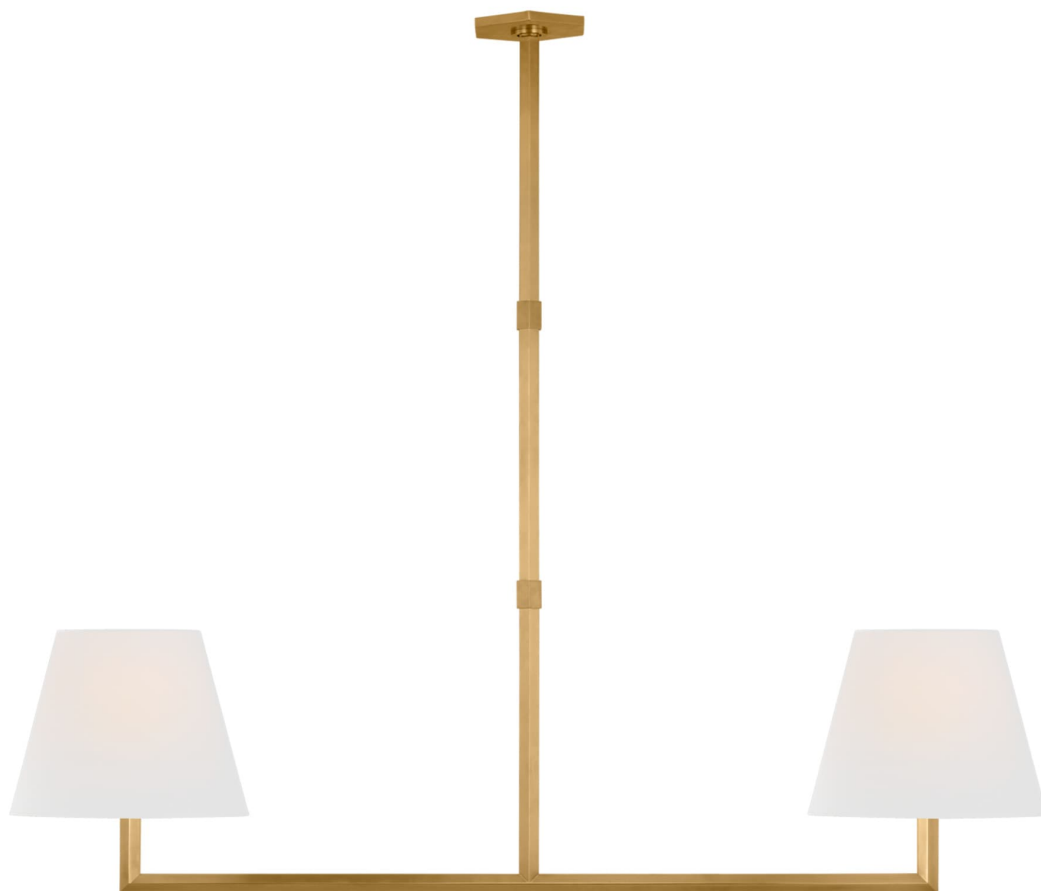

# Спецификация

Артикул: PCD5002НАВ-L

Линейный светильник

## Olivier 65" Linear

дизайнер: Paloma Contreras

О/А Высота: 162.6 см

Высота светильника: 48.3 см

Минимальная высота: 58.4 см

Ширина: 165.1 см

Навес: 15.24 x 20.32 cm Hexagon

Цоколь: 2 - E26 Keyless

Мощность: 2 - 15 LED A19

Абажур: 22.86 x 38.10 cm x 30.48 cm

Вес: 7.26 кг

Отделка: Античная латунь, ручная обработка

Материал абажура: 22.86 см x 38.1 см x 29.845 см Linen

VISUAL COMFORT & Co.

spb LIGHTING

Санкт-Петербург, Академика Павлова д. 6 к. 1,