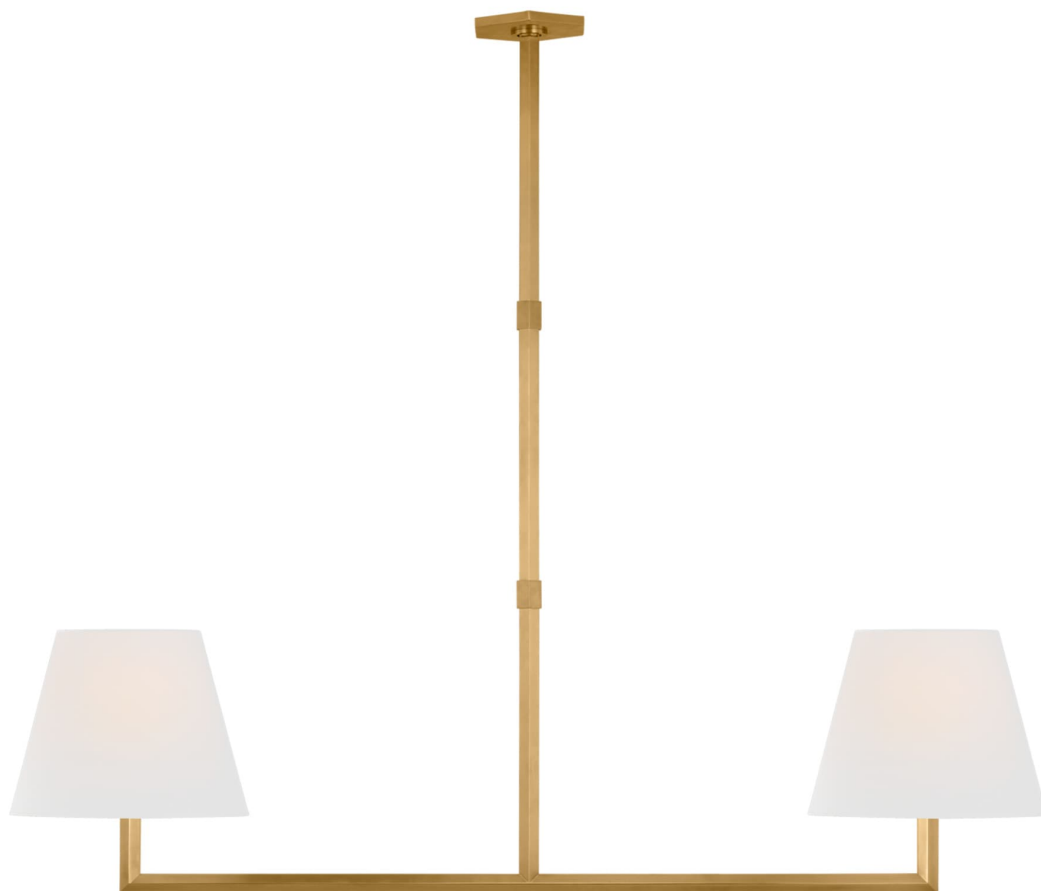

Спецификация

Артикул: PCD5002НАВ-L

Линейный светильник

Olivier 65" Linear

дизайнер: Paloma Contreras

О/А Высота: 162.6 см

Высота светильника: 48.3 см

Минимальная высота: 58.4 см

Ширина: 165.1 см

Навес: 15.24 x 20.32 cm Hexagon

Цоколь: 2 - E26 Keyless

Мощность: 2 - 15 LED A19

Абажур: 22.86 x 38.10 cm x 30.48 cm

Вес: 7.26 кг

Отделка: Античная латунь, ручная обработка

Материал абажура: 22.86 см x 38.1 см x 29.845 см Linen