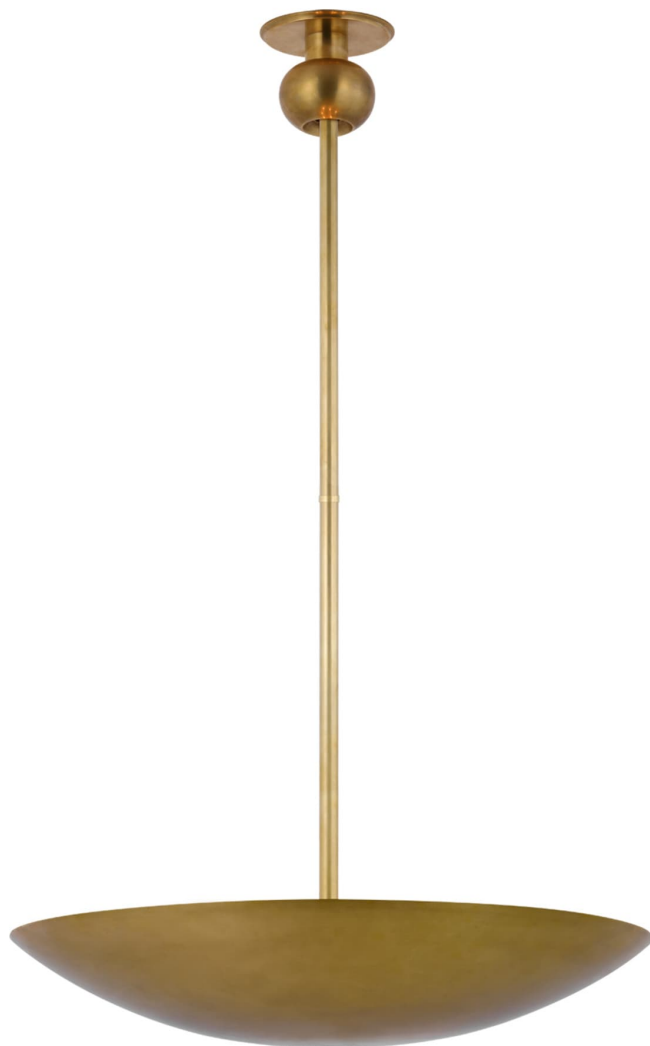

Спецификация Артикул: PCD5115HAB

Люстра

Comtesse Medium Uplight

дизайнер: Paloma Contreras

О/А Высота: 116.8 см

Минимальная высота: 40 см

Ширина: 61 см

Навес: 14 см круглый

Цоколь: 6 - E14 Candelabra

Мощность: 6 - 6.5 LED B11

Вес: 7.7 кг

Отделка: Античная латунь, ручная обработка

VISUAL COMFORT & Co.

spb LIGHTING

Санкт-Петербург, Академика Павлова д. 6 к. 1,

ежедневно 10:00 – 20:00