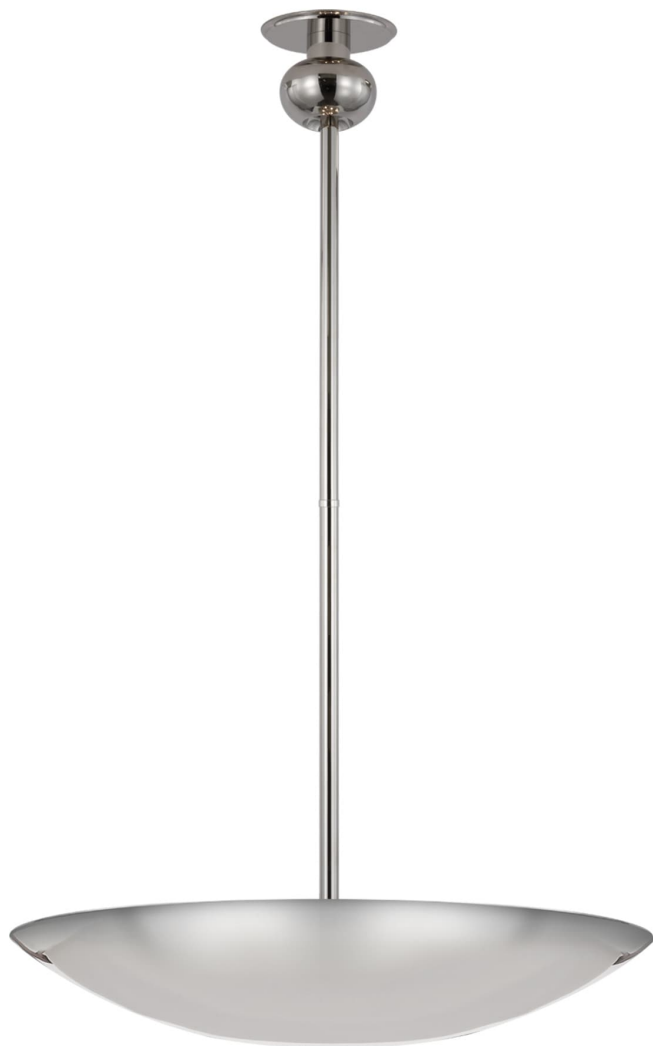

Спецификация    Артикул: PCD5115PN

Люстра

## Comtesse Medium Uplight

дизайнер: Paloma Contreras

О/А Высота: 116.8 см

Минимальная высота: 40 см

Ширина: 61 см

Навес: 14 см круглый

Цоколь: 6 - E14 Candelabra

Мощность: 6 - 6.5 LED B11

Вес: 7.7 кг

Отделка: Полированный никель

VISUAL COMFORT & Co.

spb LIGHTING

Санкт-Петербург, Академика Павлова д. 6 к. 1,

ежедневно 10:00 – 20:00

sales@spblighting.ru    +7 812 4678 588