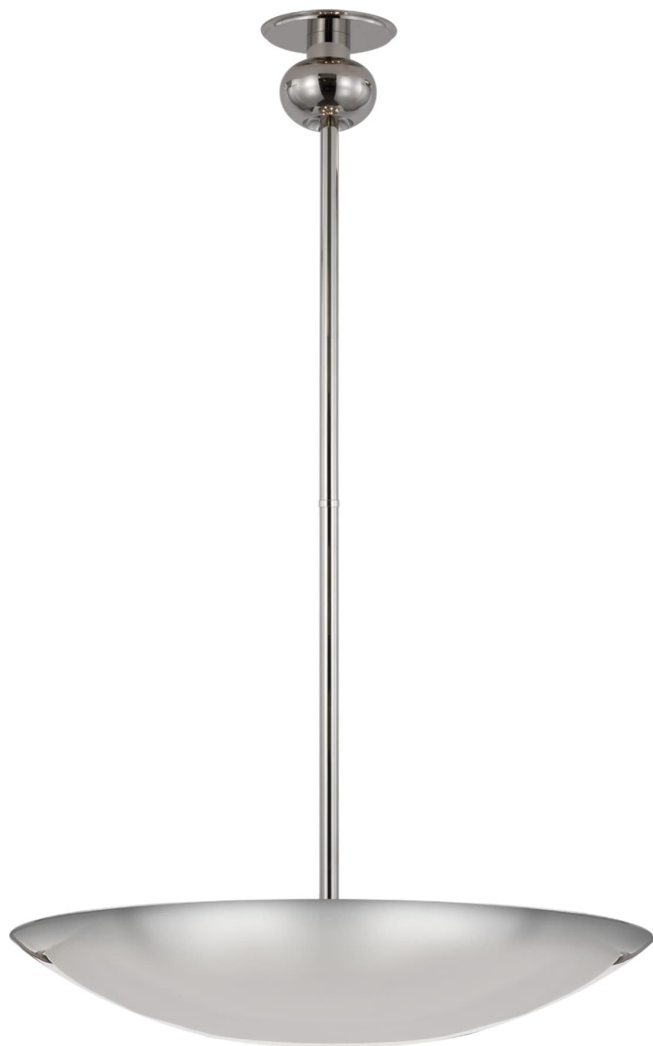

Спецификация    Артикул: PCD5115PN

Люстра

## Comtesse Medium Uplight

дизайнер: Paloma Contreras

О/А Высота: 116.8 см

Минимальная высота: 40 см

Ширина: 61 см

Навес: 14 см круглый

Цоколь: 6 - E14 Candelabra

Мощность: 6 - 6.5 LED B11

Вес: 7.7 кг

Отделка: Полированный никель

VISUAL COMFORT & Co.

spb LIGHTING

Санкт-Петербург, Академика Павлова д. 6 к. 1,

ежедневно 10:00 – 20:00

[sales@spblighting.ru](mailto:sales@spblighting.ru)

+7 812 4678 588