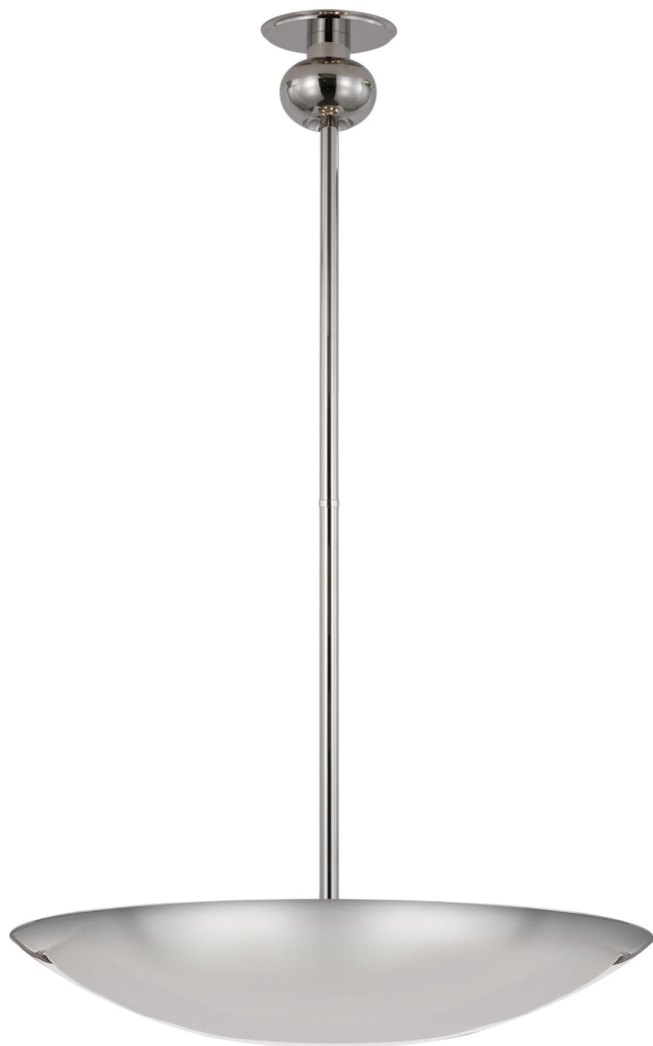

Спецификация Артикул: PCD5115PN

Люстра

Comtesse Medium Uplight

дизайнер: Paloma Contreras

О/А Высота: 116.8 см

Минимальная высота: 40 см

Ширина: 61 см

Навес: 14 см круглый

Цоколь: 6 - E14 Candelabra

Мощность: 6 - 6.5 LED B11

Вес: 7.7 кг

Отделка: Полированный никель

VISUAL COMFORT & Co.

spb LIGHTING

Санкт-Петербург, Академика Павлова д. 6 к. 1,

ежедневно 10:00 – 20:00