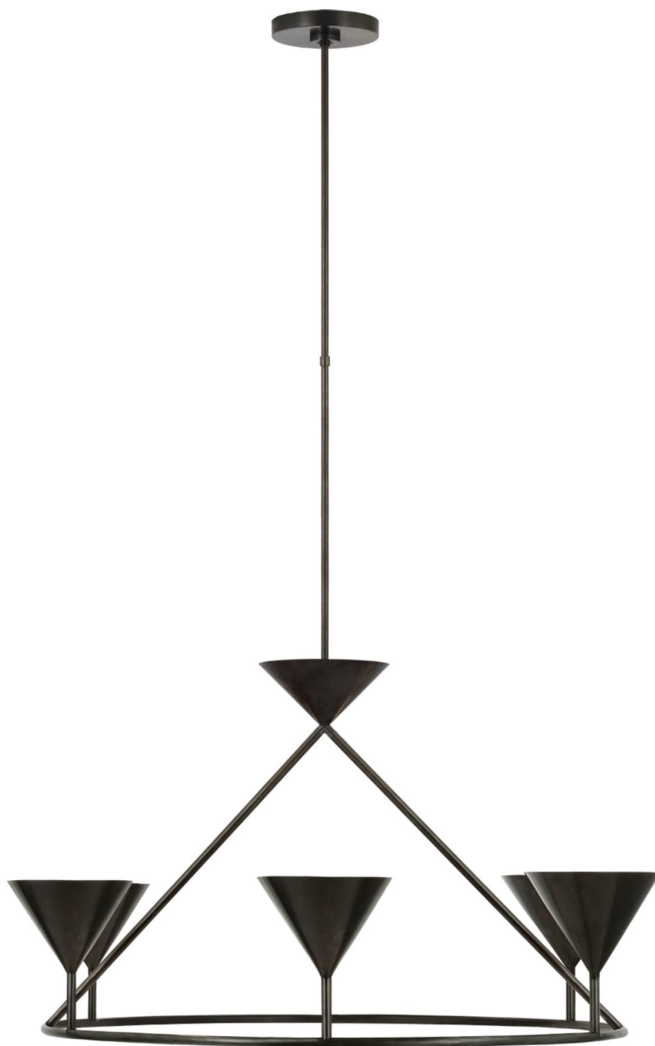

Спецификация Артикул: PCD5205BZ

Люстра

Orsay Large Ring

дизайнер: Paloma Contreras

О/А Высота: 154.3 см

Минимальная высота: 62.9 см

Ширина: 91.4 см

Навес: 14 см круглый

Цоколь: 6 - GU10 Candelabra

Мощность: 6 - 5 LED T7

Вес: 5.0 кг

Отделка: Бронза

VISUAL COMFORT & Co.

spb LIGHTING

Санкт-Петербург, Академика Павлова д. 6 к. 1,

ежедневно 10:00 – 20:00