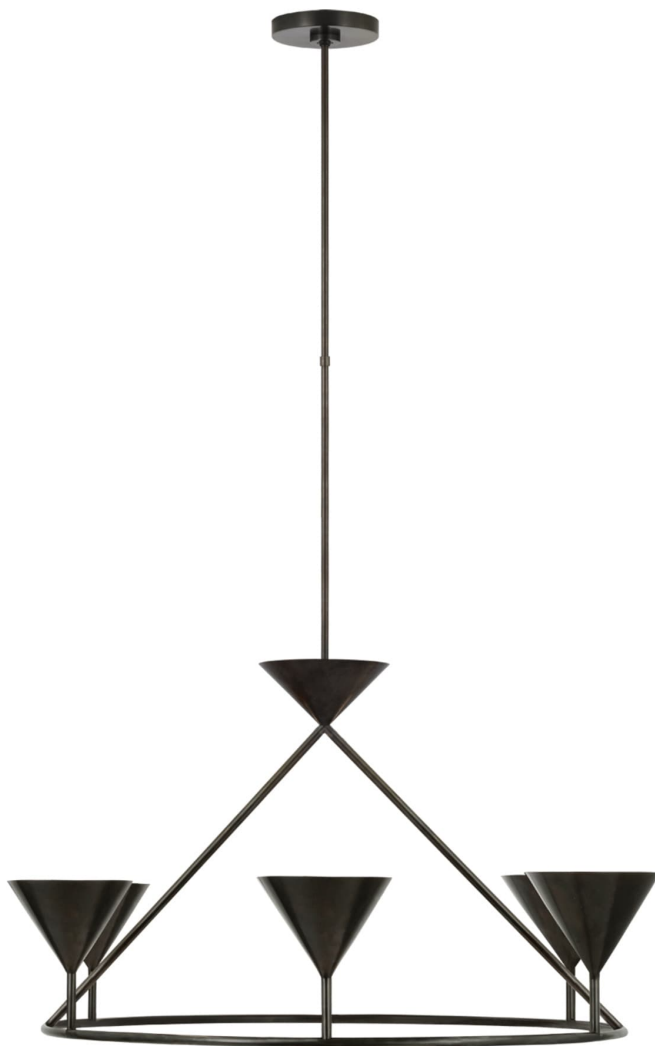

Спецификация Артикул: PCD5205BZ

Люстра

Orsay Large Ring

дизайнер: Paloma Contreras

О/А Высота: 154.3 см

Минимальная высота: 62.9 см

Ширина: 91.4 см

Навес: 14 см круглый

Цоколь: 6 - GU10 Candelabra

Мощность: 6 - 5 LED T7

Вес: 5.0 кг

Отделка: Бронза

VISUAL COMFORT & Co.

spb LIGHTING

Санкт-Петербург, Академика Павлова д. 6 к. 1,

ежедневно 10:00 - 20:00