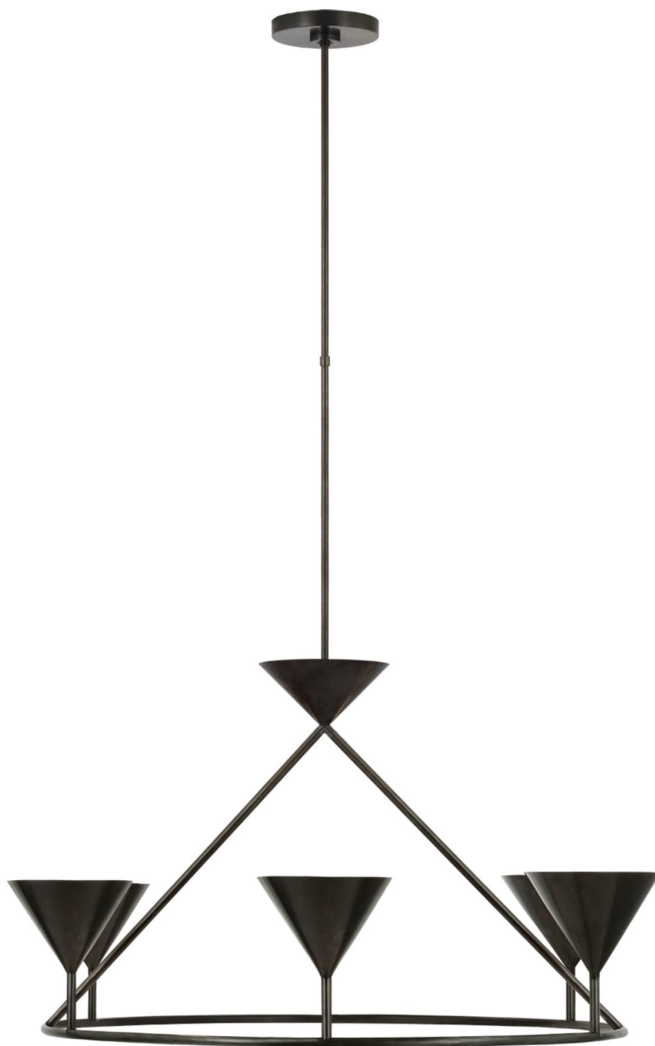

Спецификация    Артикул: PCD5205BZ

Люстра

## Orsay Large Ring

дизайнер: Paloma Contreras

О/А Высота: 154.3 см

Минимальная высота: 62.9 см

Ширина: 91.4 см

Навес: 14 см круглый

Цоколь: 6 - GU10 Candelabra

Мощность: 6 - 5 LED T7

Вес: 5.0 кг

Отделка: Бронза

VISUAL COMFORT & Co.

spb LIGHTING

Санкт-Петербург, Академика Павлова д. 6 к. 1,

ежедневно 10:00 – 20:00

[sales@spblighting.ru](mailto:sales@spblighting.ru)

+7 812 4678 588