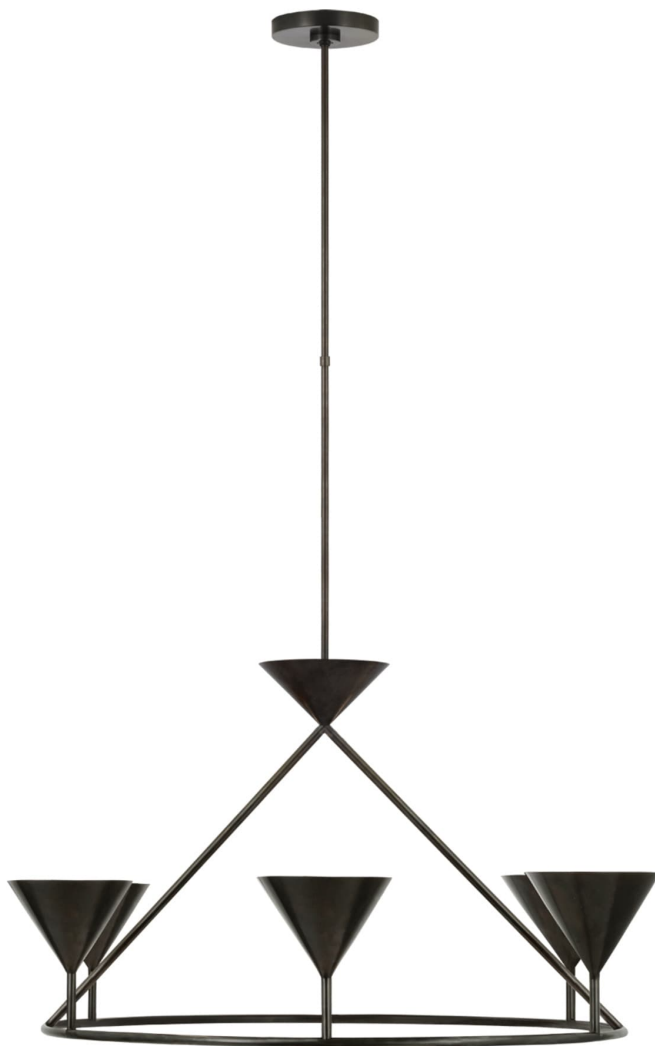

Спецификация    Артикул: PCD5205BZ

Люстра

## Orsay Large Ring

дизайнер: Paloma Contreras

О/А Высота: 154.3 см

Минимальная высота: 62.9 см

Ширина: 91.4 см

Навес: 14 см круглый

Цоколь: 6 - GU10 Candelabra

Мощность: 6 - 5 LED T7

Вес: 5.0 кг

Отделка: Бронза

VISUAL COMFORT & Co.

spb LIGHTING

Санкт-Петербург, Академика Павлова д. 6 к. 1,

ежедневно 10:00 - 20:00

[sales@spblighting.ru](mailto:sales@spblighting.ru)

+7 812 4678 588