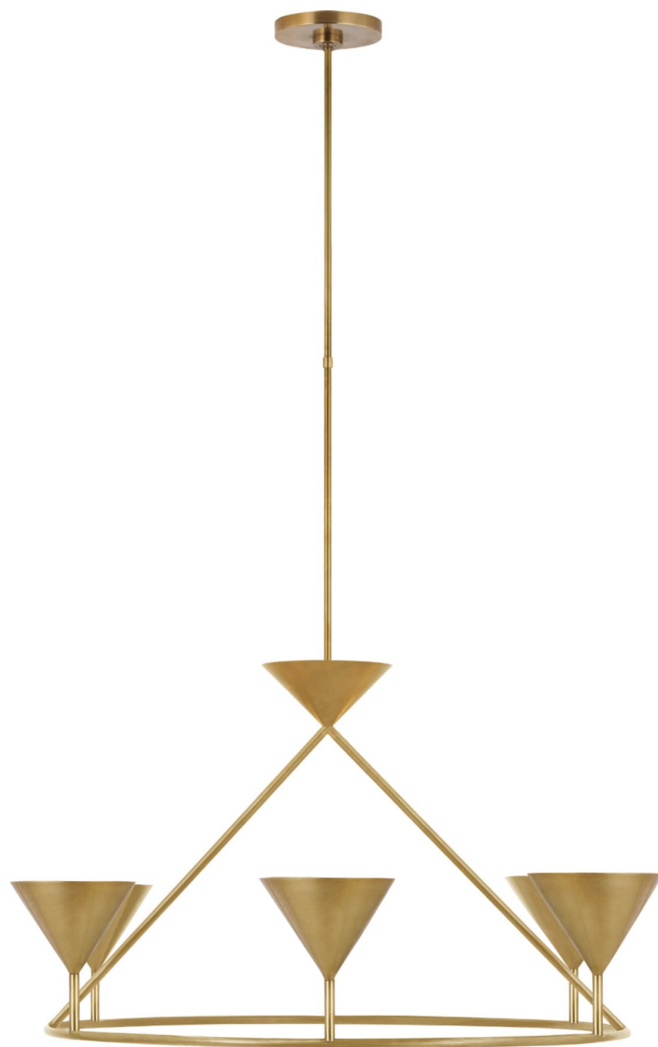

Спецификация    Артикул: PCD5205HAB

Люстра

## Orsay Large Ring

дизайнер: Paloma Contreras

О/А Высота: 154.3 см

Минимальная высота: 62.9 см

Ширина: 91.4 см

Навес: 14 см круглый

Цоколь: 6 - GU10 Candelabra

Мощность: 6 - 5 LED T7

Вес: 5.0 кг

Отделка: Античная латунь, ручная обработка

VISUAL COMFORT & Co.

spb LIGHTING

Санкт-Петербург, Академика Павлова д. 6 к. 1,

ежедневно 10:00 – 20:00

[sales@spblighting.ru](mailto:sales@spblighting.ru)