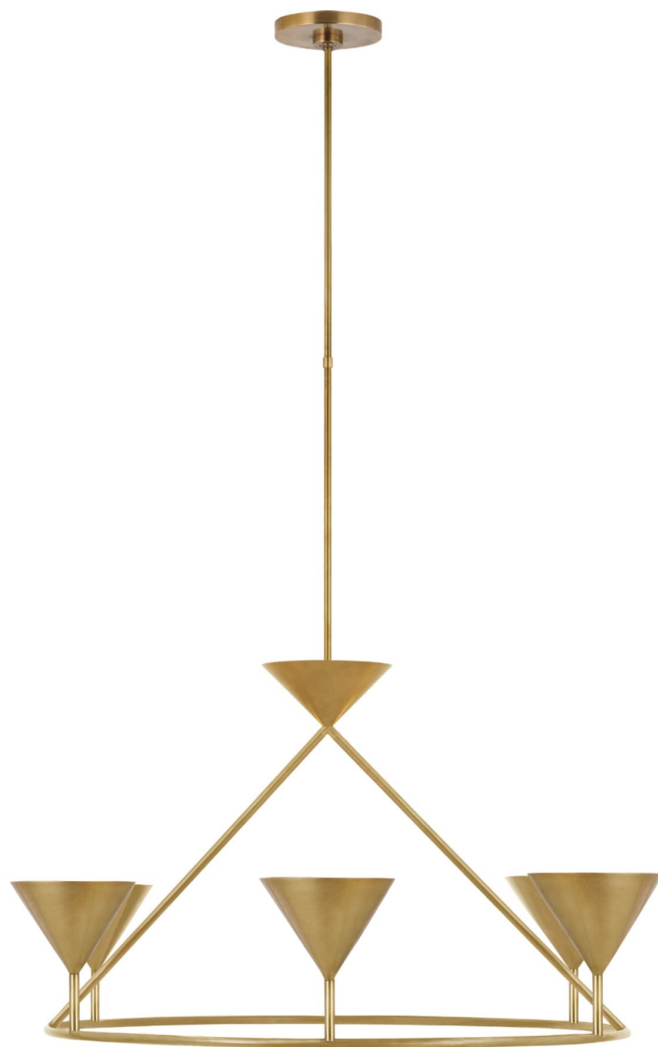

Спецификация Артикул: PCD5205HAB

Люстра

Orsay Large Ring

дизайнер: Paloma Contreras

О/А Высота: 154.3 см

Минимальная высота: 62.9 см

Ширина: 91.4 см

Навес: 14 см круглый

Цоколь: 6 - GU10 Candelabra

Мощность: 6 - 5 LED T7

Вес: 5.0 кг

Отделка: Античная латунь, ручная обработка

VISUAL COMFORT & Co.

spb LIGHTING

Санкт-Петербург, Академика Павлова д. 6 к. 1,

ежедневно 10:00 – 20:00