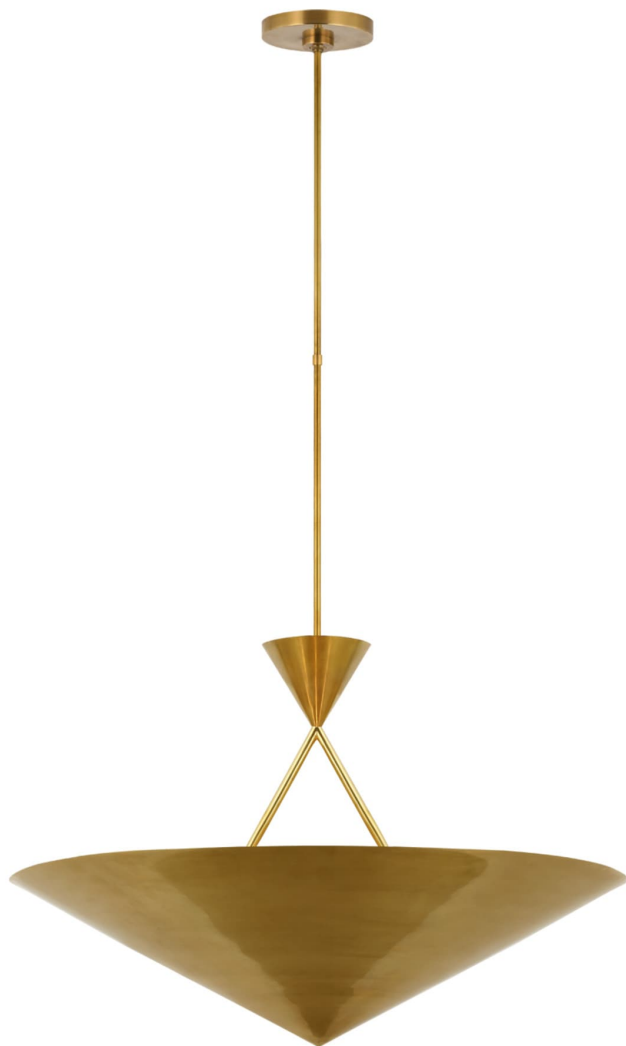

Спецификация    Артикул: PCD5210HAB

Люстра

## Orsay Medium

дизайнер: Paloma Contreras

О/А Высота: 152.4 см

Минимальная высота: 66.7 см

Ширина: 76.2 см

Навес: 14 см круглый

Цоколь: 6 - E14 Candelabra

Мощность: 6 - 6.5 LED B11

Вес: 8.2 кг

Отделка: Античная латунь, ручная обработка

VISUAL COMFORT & Co.

spb LIGHTING

Санкт-Петербург, Академика Павлова д. 6 к. 1,

ежедневно 10:00 – 20:00

[sales@spblighting.ru](mailto:sales@spblighting.ru)