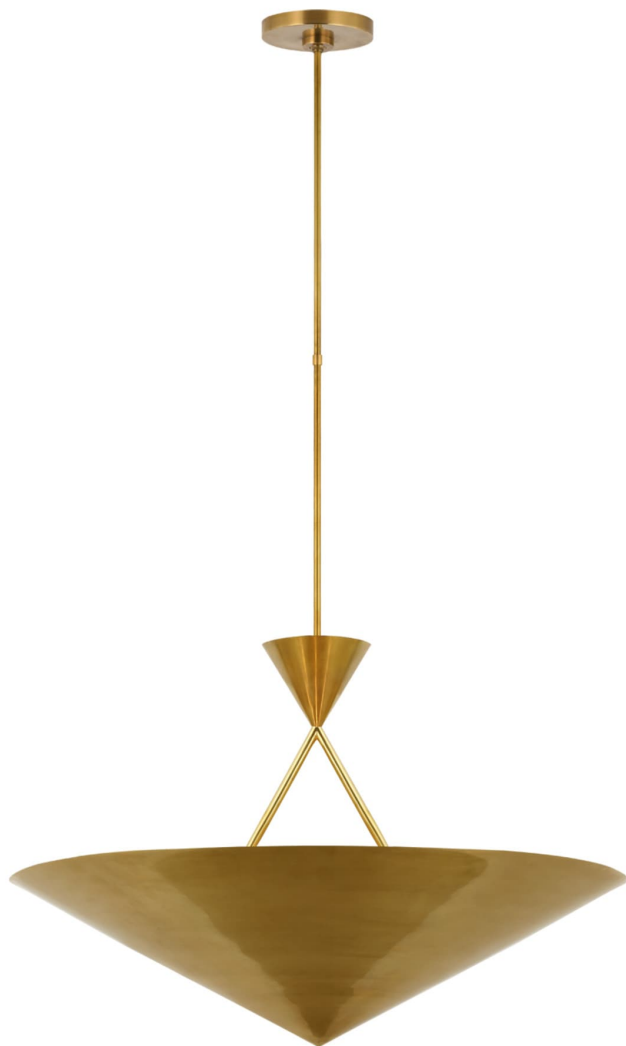

Спецификация Артикул: PCD5210HAB

Люстра

Orsay Medium

дизайнер: Paloma Contreras

О/А Высота: 152.4 см

Минимальная высота: 66.7 см

Ширина: 76.2 см

Навес: 14 см круглый

Цоколь: 6 - E14 Candelabra

Мощность: 6 - 6.5 LED B11

Вес: 8.2 кг

Отделка: Античная латунь, ручная обработка

VISUAL COMFORT & Co.

spb LIGHTING

Санкт-Петербург, Академика Павлова д. 6 к. 1,

ежедневно 10:00 – 20:00