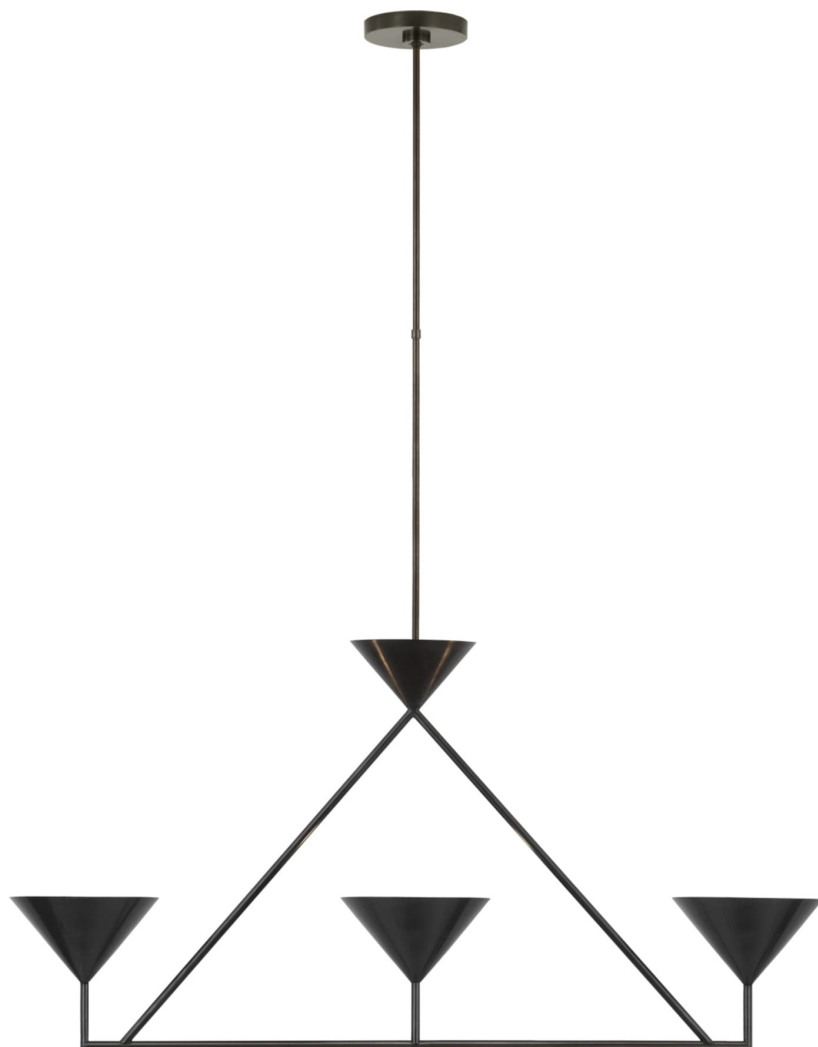

Спецификация Артикул: PCD5215BZ

Линейный светильник

Orsay Medium 3-Light

дизайнер: Paloma Contreras

О/А Высота: 162.6 см

Минимальная высота: 71.1 см

Ширина: 111.1cm x 21 см

Навес: 14 см круглый

Цоколь: 3 - GU10 Candelabra

Мощность: 3 - 5 LED T7

Вес: 5.9 кг

Отделка: Бронза

VISUAL COMFORT & Co.

spb LIGHTING

Санкт-Петербург, Академика Павлова д. 6 к. 1,

ежедневно 10:00 - 20:00