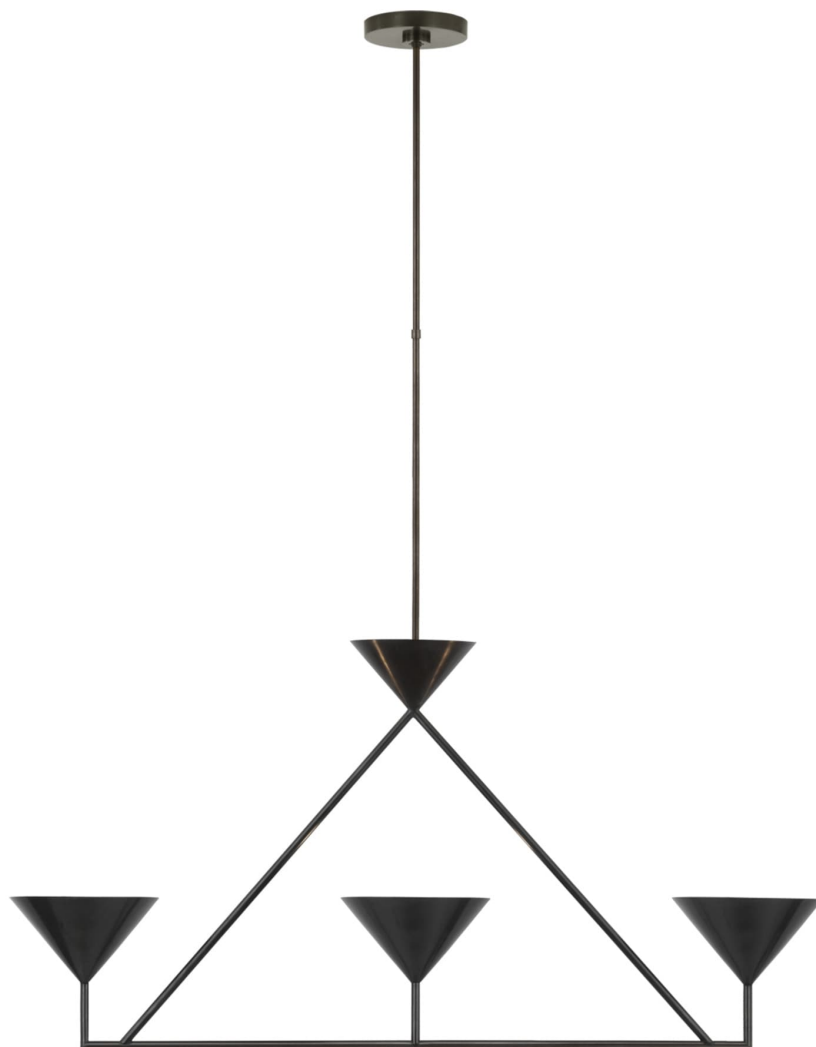

Спецификация    Артикул: PCD5215BZ

Линейный светильник

## Orsay Medium 3-Light

дизайнер: Paloma Contreras

О/А Высота: 162.6 см

Минимальная высота: 71.1 см

Ширина: 111.1cm x 21 см

Навес: 14 см круглый

Цоколь: 3 - GU10 Candelabra

Мощность: 3 - 5 LED T7

Вес: 5.9 кг

Отделка: Бронза

VISUAL COMFORT & Co.

spb LIGHTING

Санкт-Петербург, Академика Павлова д. 6 к. 1,

ежедневно 10:00 - 20:00

[sales@spblighting.ru](mailto:sales@spblighting.ru)

+7 812 4678 588