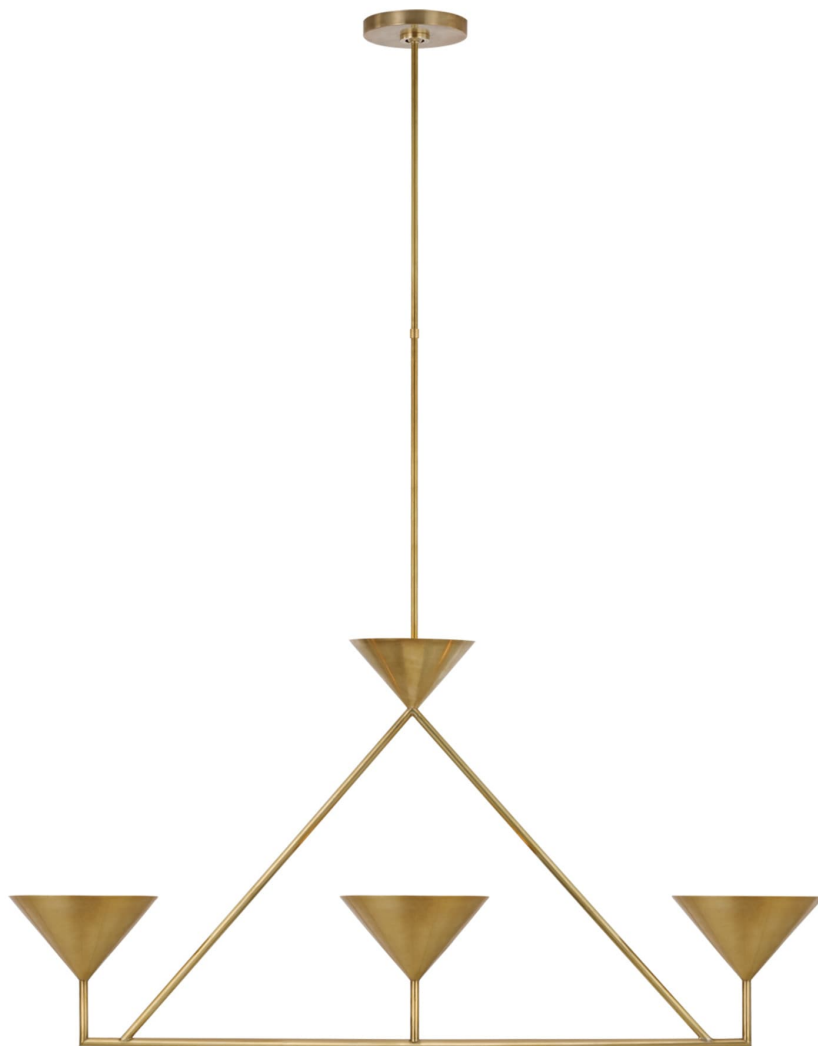

Спецификация Артикул: PCD5215HAB

Линейный светильник

Orsay Medium 3-Light

дизайнер: Paloma Contreras

О/А Высота: 162.6 см

Минимальная высота: 71.1 см

Ширина: 111.1cm x 21 см

Навес: 14 см круглый

Цоколь: 3 - GU10 Candelabra

Мощность: 3 - 5 LED T7

Вес: 5.9 кг

Отделка: Античная латунь, ручная обработка

VISUAL COMFORT & Co.

spb LIGHTING

Санкт-Петербург, Академика Павлова д. 6 к. 1,

ежедневно 10:00 – 20:00