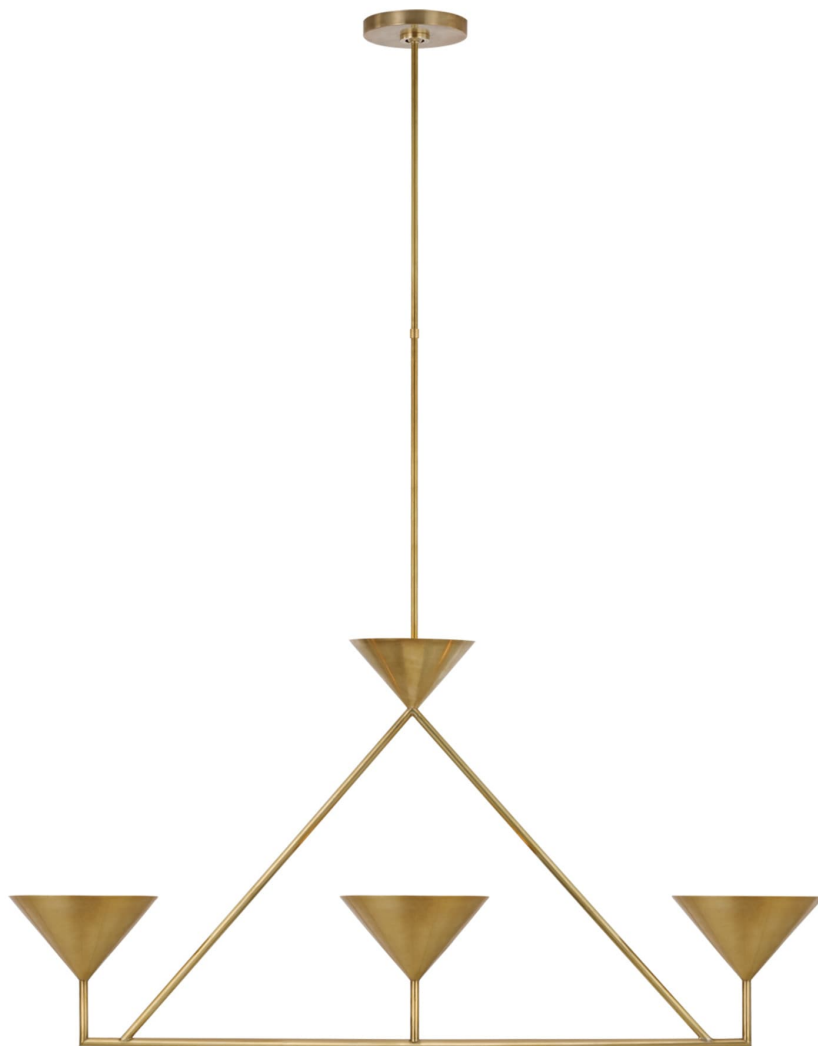

Спецификация    Артикул: PCD5215HAB

Линейный светильник

## Orsay Medium 3-Light

дизайнер: Paloma Contreras

О/А Высота: 162.6 см

Минимальная высота: 71.1 см

Ширина: 111.1cm x 21 см

Навес: 14 см круглый

Цоколь: 3 - GU10 Candelabra

Мощность: 3 - 5 LED T7

Вес: 5.9 кг

Отделка: Античная латунь, ручная обработка

VISUAL COMFORT & Co.

spb LIGHTING

Санкт-Петербург, Академика Павлова д. 6 к. 1,

ежедневно 10:00 – 20:00

[sales@spblighting.ru](mailto:sales@spblighting.ru)