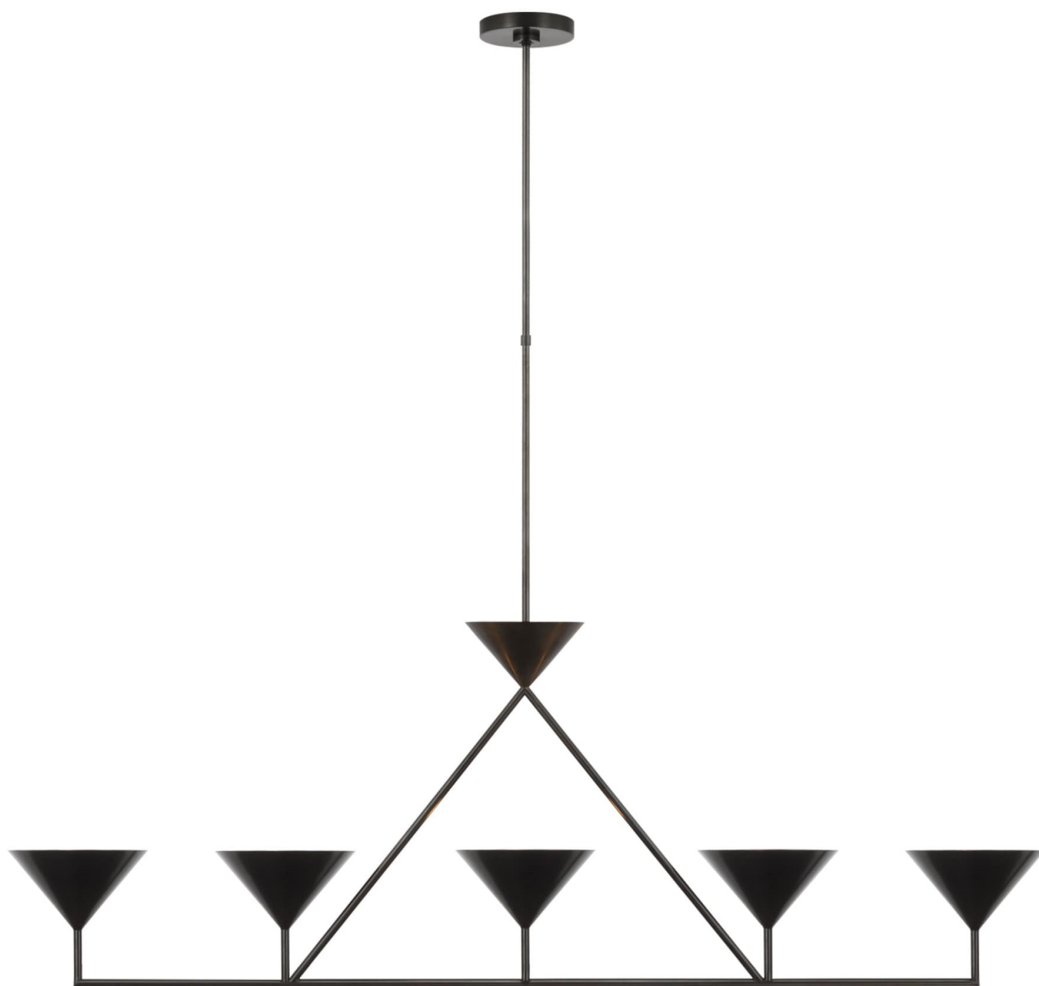

Спецификация    Артикул: PCD5216BZ

Линейный светильник

## Orsay XL 5-Light

дизайнер: Paloma Contreras

О/А Высота: 161.3 см

Минимальная высота: 69.2 см

Ширина: 153см x 21 см

Навес: 14 см круглый

Цоколь: 5 - GU10 Candelabra

Мощность: 5 - 5 LED T7

Вес: 4.5 кг

Отделка: Бронза

VISUAL COMFORT & Co.

spb LIGHTING

Санкт-Петербург, Академика Павлова д. 6 к. 1,

ежедневно 10:00 - 20:00

[sales@spblighting.ru](mailto:sales@spblighting.ru)

+7 812 4678 588