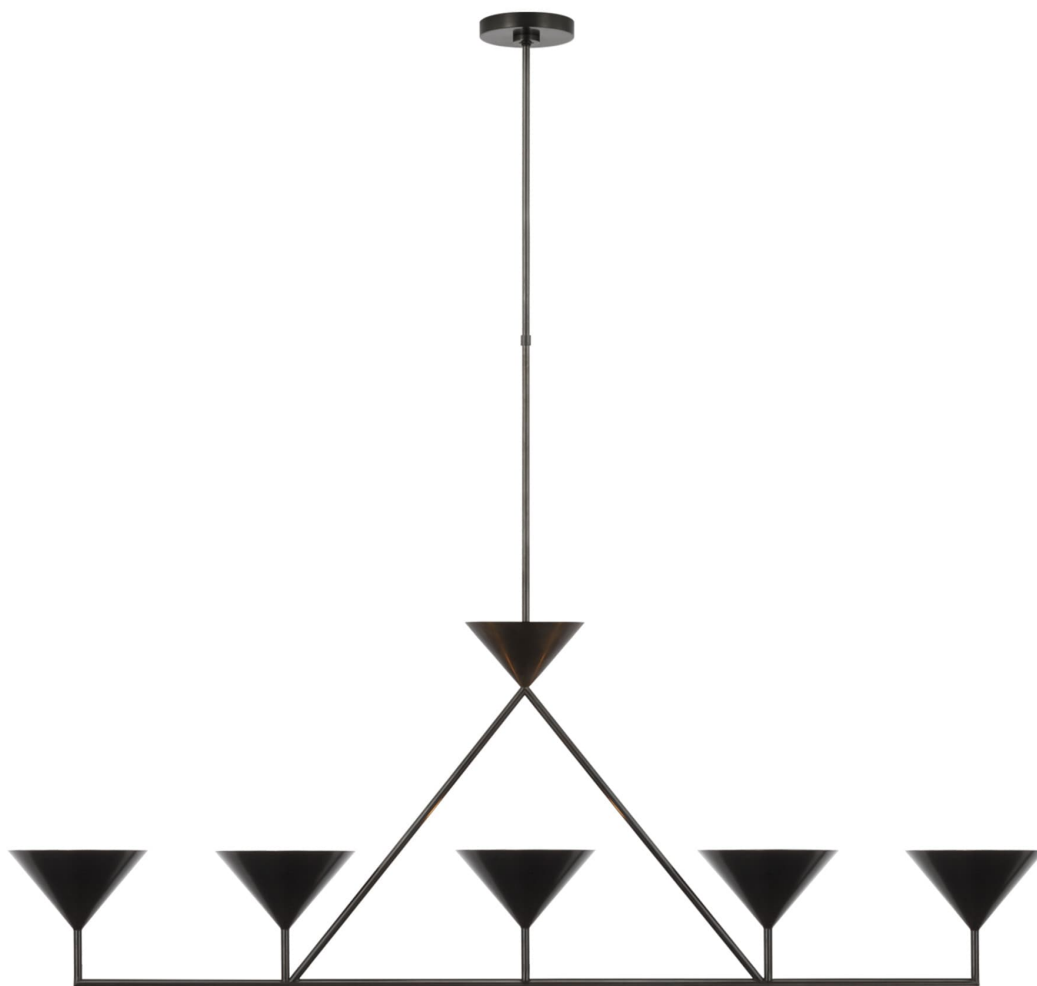

Спецификация Артикул: PCD5216BZ

Линейный светильник

Orsay XL 5-Light

дизайнер: Paloma Contreras

О/А Высота: 161.3 см

Минимальная высота: 69.2 см

Ширина: 153см x 21 см

Навес: 14 см круглый

Цоколь: 5 - GU10 Candelabra

Мощность: 5 - 5 LED T7

Вес: 4.5 кг

Отделка: Бронза

VISUAL COMFORT & Co.

spb LIGHTING

Санкт-Петербург, Академика Павлова д. 6 к. 1,

ежедневно 10:00 – 20:00