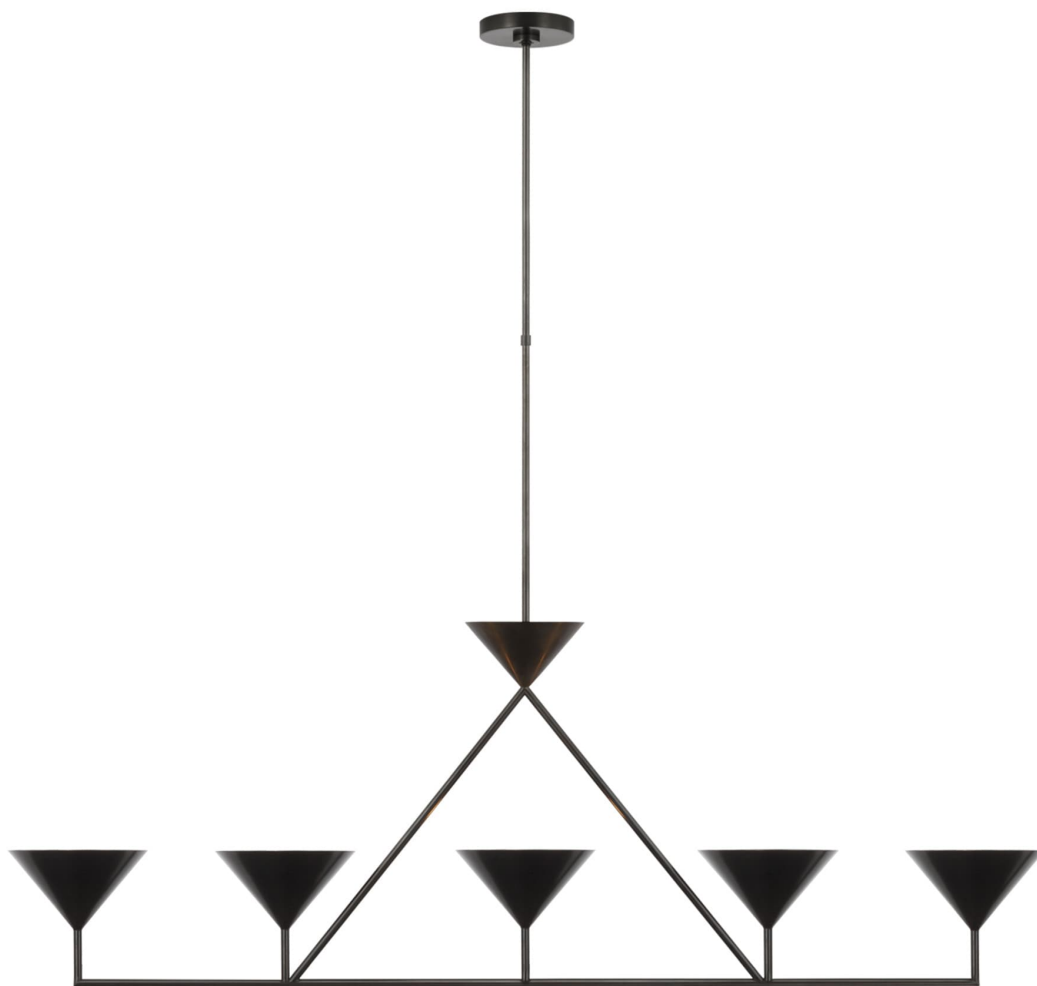

Спецификация   Артикул: PCD5216BZ

Линейный светильник

Orsay XL 5-Light

дизайнер: Paloma Contreras

О/А Высота: 161.3 см

Минимальная высота: 69.2 см

Ширина: 153см x 21 см

Навес: 14 см круглый

Цоколь: 5 - GU10 Candelabra

Мощность: 5 - 5 LED T7

Вес: 4.5 кг

Отделка: Бронза

VISUAL COMFORT & Co.

spb LIGHTING

Санкт-Петербург, Академика Павлова д. 6 к. 1,

ежедневно 10:00 – 20:00

sales@spblighting.ru

+7 812 4678 588