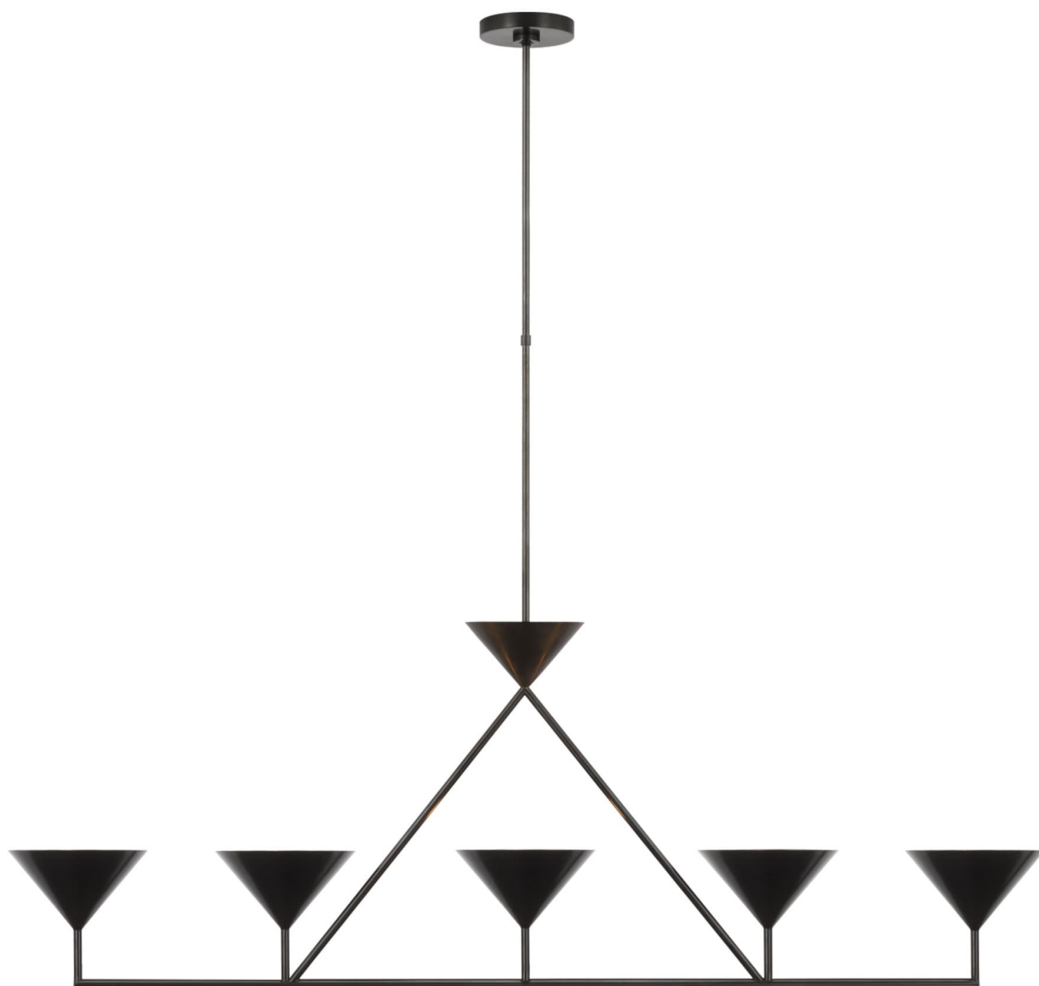

Спецификация   Артикул: PCD5216BZ

Линейный светильник

Orsay XL 5-Light

дизайнер: Paloma Contreras

О/А Высота: 161.3 см

Минимальная высота: 69.2 см

Ширина: 153см x 21 см

Навес: 14 см круглый

Цоколь: 5 - GU10 Candelabra

Мощность: 5 - 5 LED T7

Вес: 4.5 кг

Отделка: Бронза

VISUAL COMFORT & Co.

spb LIGHTING

Санкт-Петербург, Академика Павлова д. 6 к. 1,

ежедневно 10:00 – 20:00

sales@spblighting.ru

+7 812 4678 588