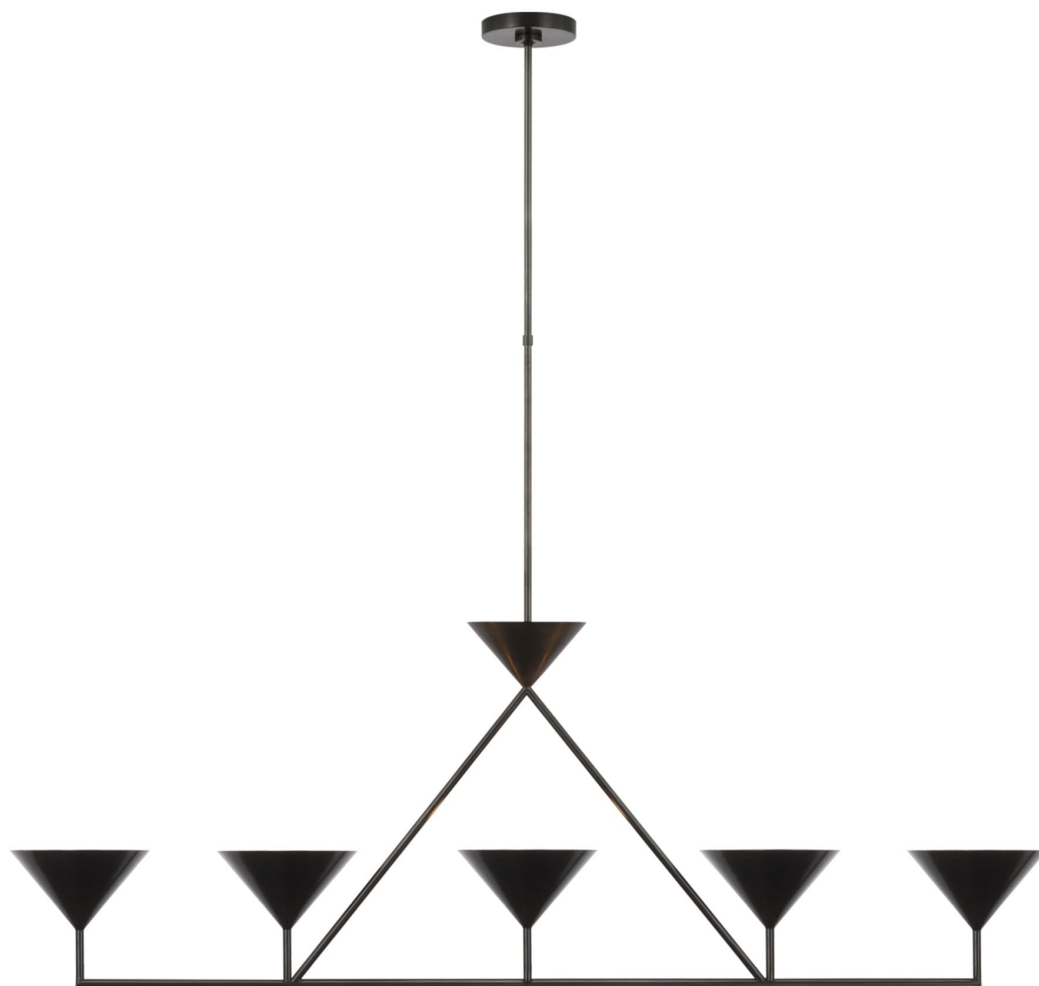

Спецификация Артикул: PCD5216BZ

Линейный светильник

Orsay XL 5-Light

дизайнер: Paloma Contreras

О/А Высота: 161.3 см

Минимальная высота: 69.2 см

Ширина: 153см x 21 см

Навес: 14 см круглый

Цоколь: 5 - GU10 Candelabra

Мощность: 5 - 5 LED T7

Вес: 4.5 кг

Отделка: Бронза

VISUAL COMFORT & Co.

spb LIGHTING

Санкт-Петербург, Академика Павлова д. 6 к. 1,

ежедневно 10:00 – 20:00