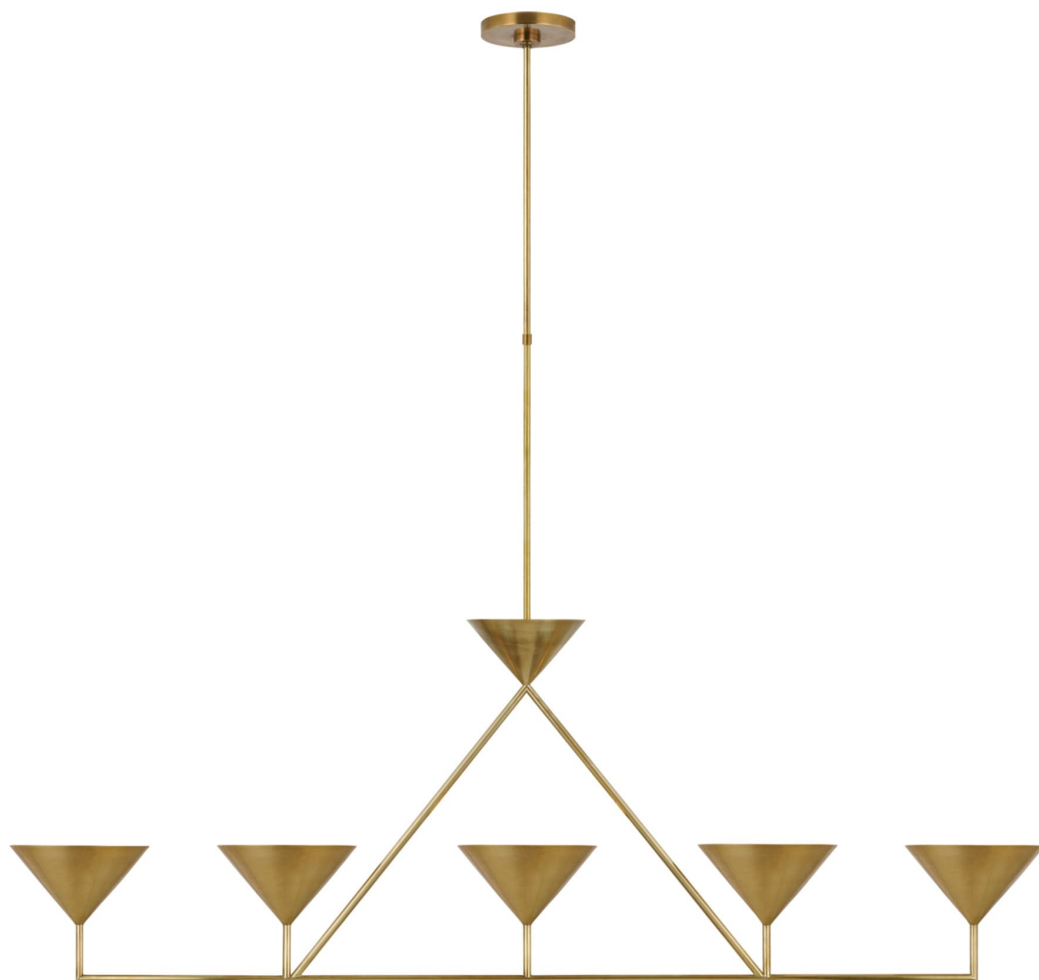

Спецификация Артикул: PCD5216HAB

Линейный светильник

Orsay XL 5-Light

дизайнер: Paloma Contreras

О/А Высота: 161.3 см

Минимальная высота: 69.2 см

Ширина: 153см x 21 см

Навес: 14 см круглый

Цоколь: 5 - GU10 Candelabra

Мощность: 5 - 5 LED T7

Вес: 4.5 кг

Отделка: Античная латунь, ручная обработка

VISUAL COMFORT & Co.

spb LIGHTING

Санкт-Петербург, Академика Павлова д. 6 к. 1,

ежедневно 10:00 – 20:00