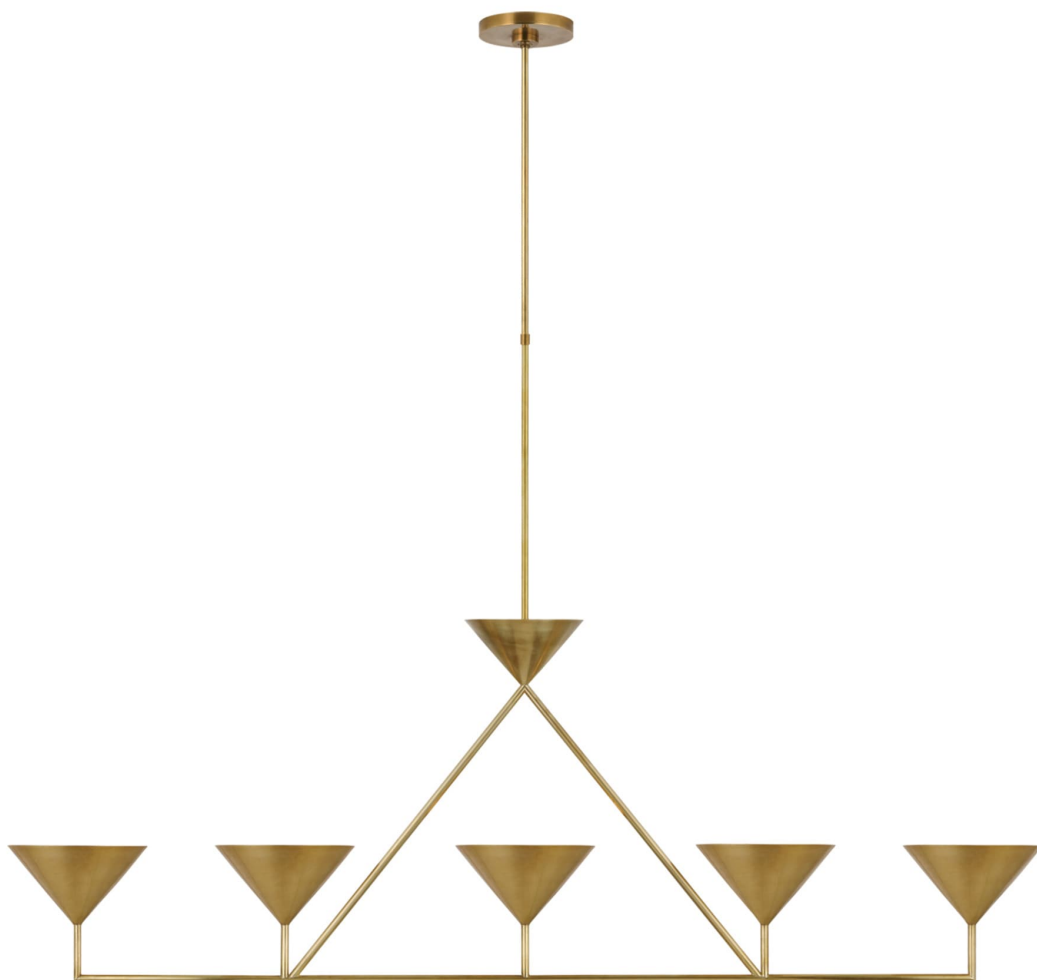

Спецификация Артикул: PCD5216HAB

Линейный светильник

Orsay XL 5-Light

дизайнер: Paloma Contreras

О/А Высота: 161.3 см

Минимальная высота: 69.2 см

Ширина: 153см x 21 см

Навес: 14 см круглый

Цоколь: 5 - GU10 Candelabra

Мощность: 5 - 5 LED T7

Вес: 4.5 кг

Отделка: Античная латунь, ручная обработка

VISUAL COMFORT & Co.

spb LIGHTING

Санкт-Петербург, Академика Павлова д. 6 к. 1,

ежедневно 10:00 – 20:00