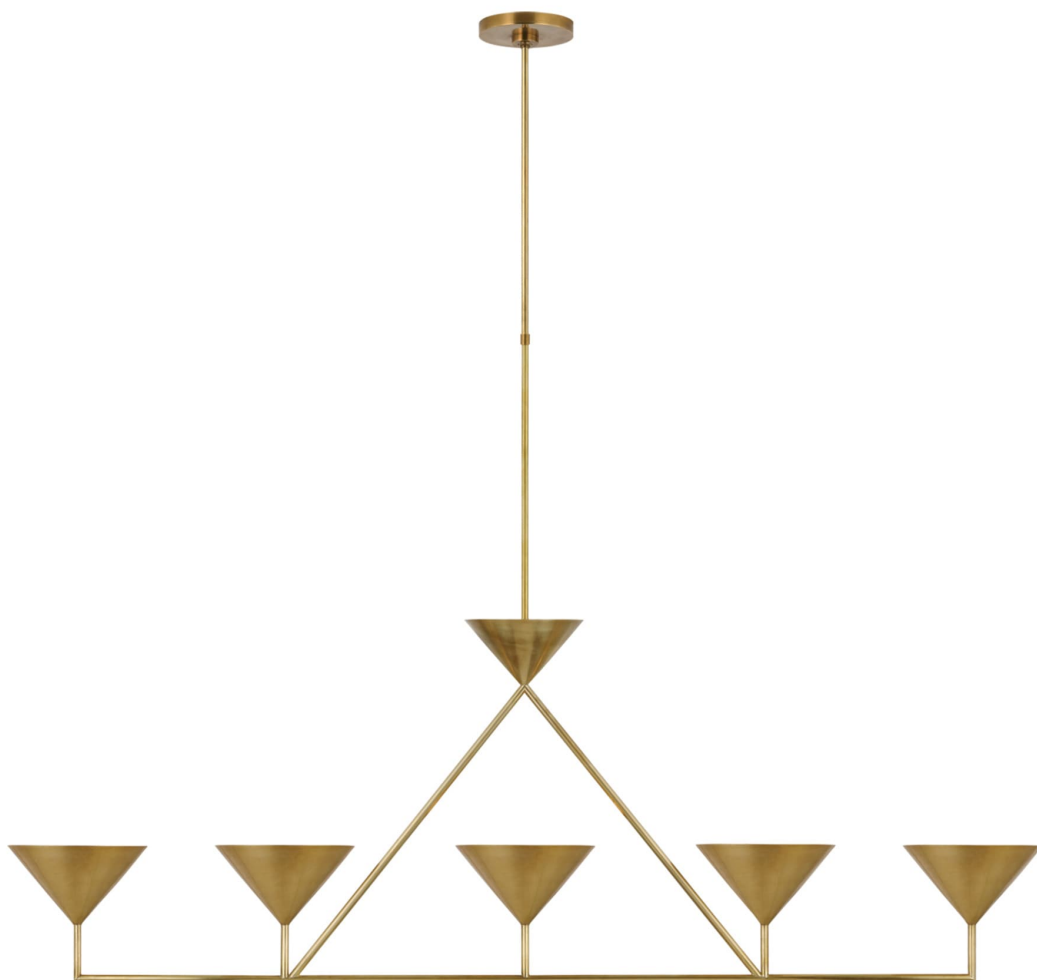

Спецификация    Артикул: PCD5216HAB

Линейный светильник

## Orsay XL 5-Light

дизайнер: Paloma Contreras

О/А Высота: 161.3 см

Минимальная высота: 69.2 см

Ширина: 153см x 21 см

Навес: 14 см круглый

Цоколь: 5 - GU10 Candelabra

Мощность: 5 - 5 LED T7

Вес: 4.5 кг

Отделка: Античная латунь, ручная обработка

VISUAL COMFORT & Co.

spb LIGHTING

Санкт-Петербург, Академика Павлова д. 6 к. 1,

ежедневно 10:00 – 20:00

[sales@spblighting.ru](mailto:sales@spblighting.ru)