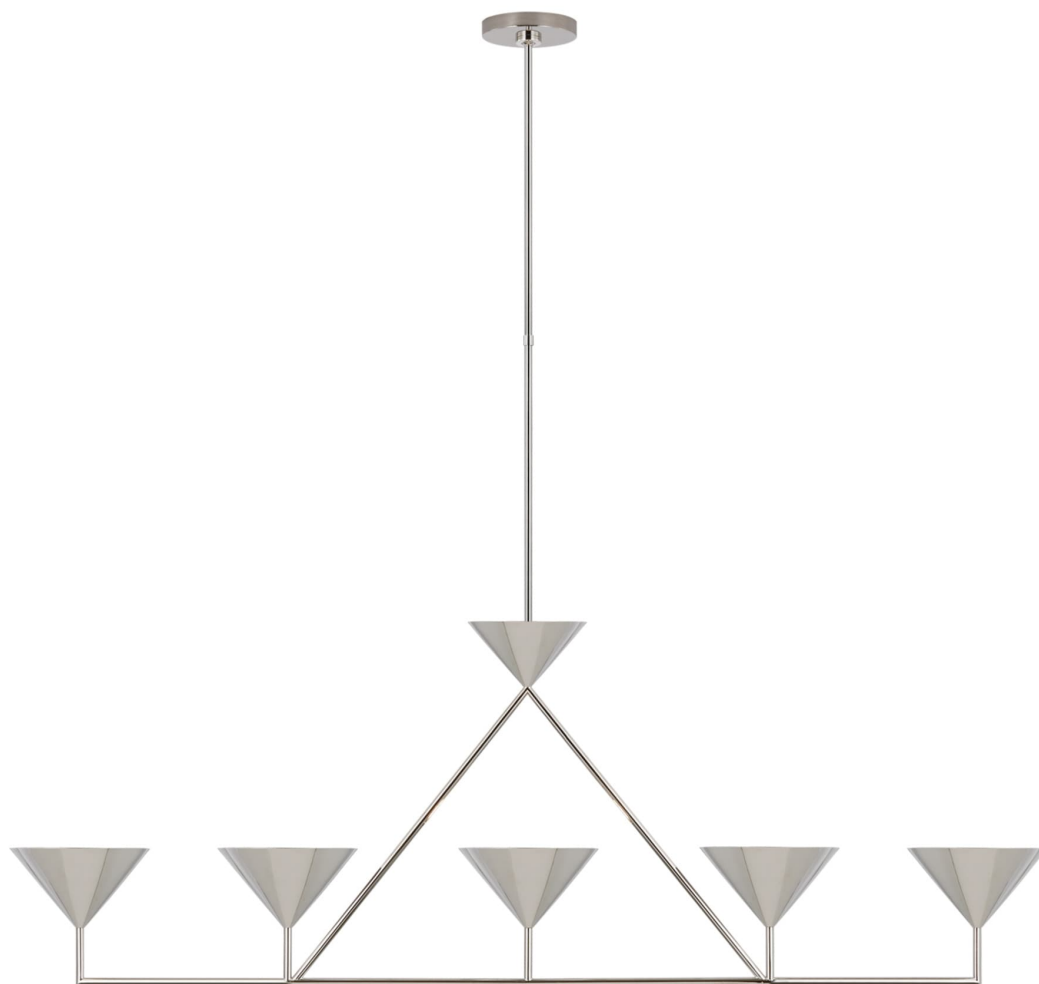

Спецификация Артикул: PCD5216PN

Линейный светильник

Orsay XL 5-Light

дизайнер: Paloma Contreras

О/А Высота: 161.3 см

Минимальная высота: 69.2 см

Ширина: 153см x 21 см

Навес: 14 см круглый

Цоколь: 5 - GU10 Candelabra

Мощность: 5 - 5 LED T7

Вес: 4.5 кг

Отделка: Полированный никель

VISUAL COMFORT & Co.

spb LIGHTING

Санкт-Петербург, Академика Павлова д. 6 к. 1,

ежедневно 10:00 – 20:00