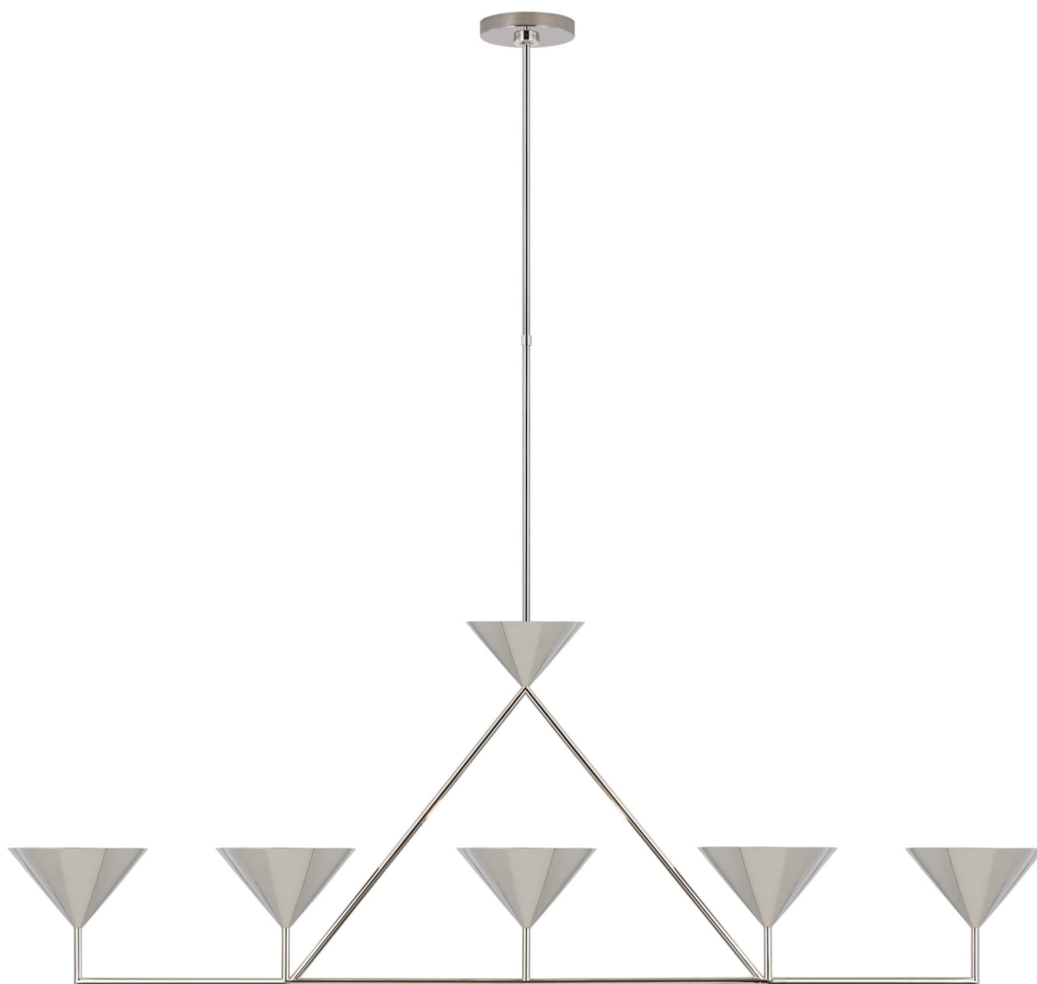

Спецификация    Артикул: PCD5216PN

Линейный светильник

## Orsay XL 5-Light

дизайнер: Paloma Contreras

О/А Высота: 161.3 см

Минимальная высота: 69.2 см

Ширина: 153см x 21 см

Навес: 14 см круглый

Цоколь: 5 - GU10 Candelabra

Мощность: 5 - 5 LED T7

Вес: 4.5 кг

Отделка: Полированный никель

VISUAL COMFORT & Co.

spb LIGHTING

Санкт-Петербург, Академика Павлова д. 6 к. 1,

ежедневно 10:00 – 20:00

[sales@spblighting.ru](mailto:sales@spblighting.ru)

+7 812 4678 588