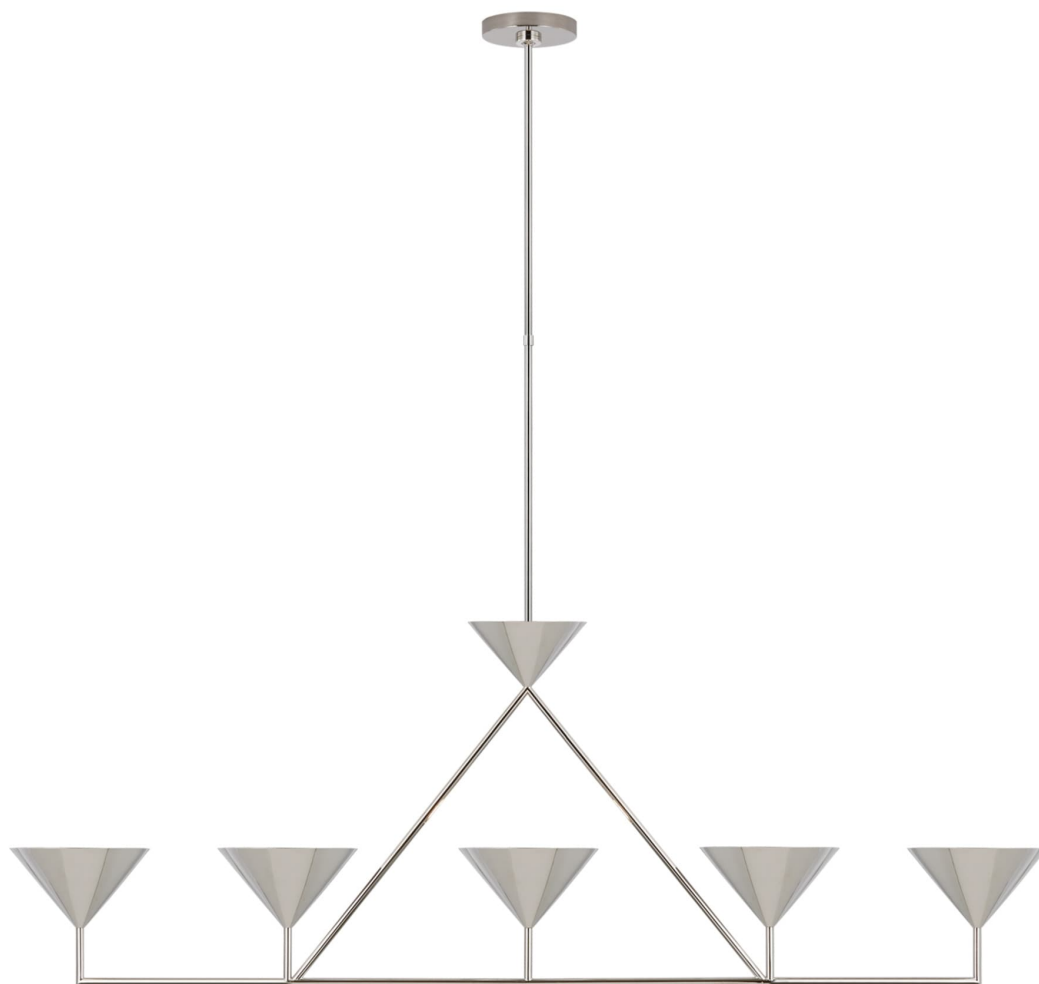

Спецификация    Артикул: PCD5216PN

Линейный светильник

## Orsay XL 5-Light

дизайнер: Paloma Contreras

О/А Высота: 161.3 см

Минимальная высота: 69.2 см

Ширина: 153см x 21 см

Навес: 14 см круглый

Цоколь: 5 - GU10 Candelabra

Мощность: 5 - 5 LED T7

Вес: 4.5 кг

Отделка: Полированный никель

VISUAL COMFORT & Co.

spb LIGHTING

Санкт-Петербург, Академика Павлова д. 6 к. 1,

ежедневно 10:00 – 20:00

[sales@spblighting.ru](mailto:sales@spblighting.ru)

+7 812 4678 588