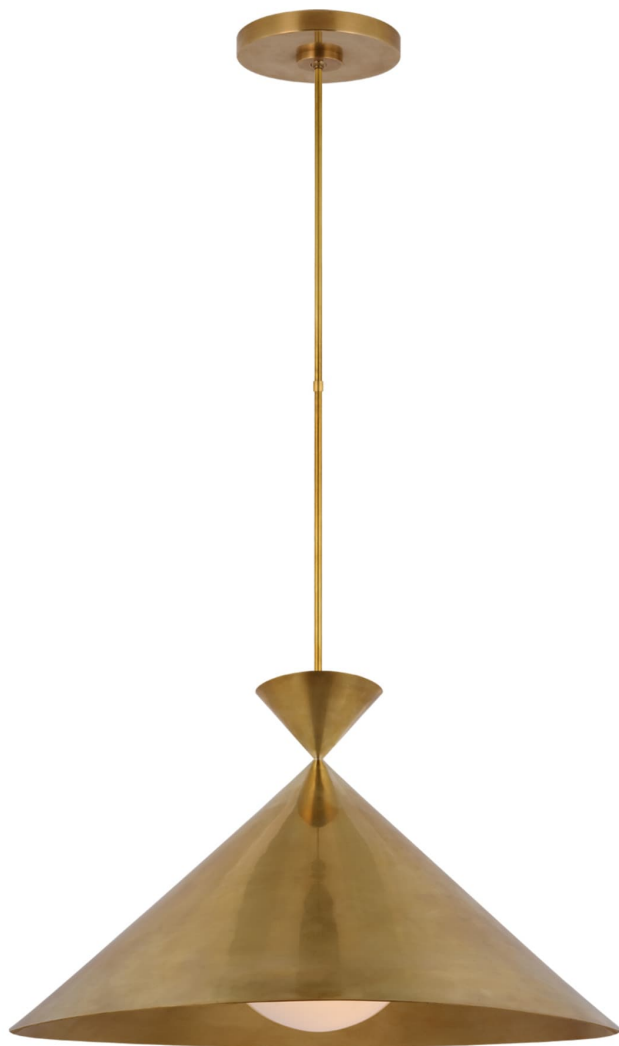

Спецификация Артикул: PCD5220НАВ-WG

Подвесной светильник

Orsay Grande

дизайнер: Paloma Contreras

О/А Высота: 148.6 см

Минимальная высота: 60.3 см

Ширина: 76.2 см

Навес: 21.6 см круглый

Цоколь: E27 Keyless

Мощность: 15 LED A19

Вес: 14.1 кг

Отделка: Античная латунь, ручная обработка

VISUAL COMFORT & Co.

spb LIGHTING

Санкт-Петербург, Академика Павлова д. 6 к. 1,

ежедневно 10:00 – 20:00