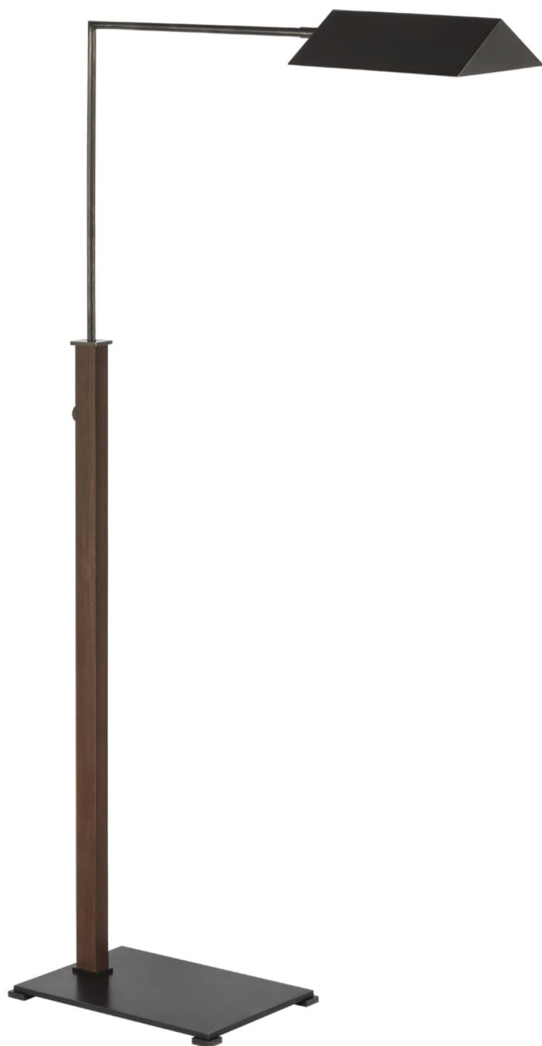

Спецификация Артикул: RB1005BZ/DW

Напольный рабочий светильник

Copse Medium Pharmacy Floor Lamp

дизайнер: Ray Booth

Высота: 109.22 - 152.40 cm см

Ширина: 25.4 cm

Глубина: 76.2 cm

Основание: 25.40 x 38.10 cm Rectangle

Цоколь: E26 Dimmer

Мощность: 6.5 LED B11

Вес: 10.88 кг

Отделка: Bronze and Dark Walnut

VISUAL COMFORT & Co.

spb LIGHTING

Санкт-Петербург, Академика Павлова д. 6 к. 1,

ежедневно 10:00 - 20:00