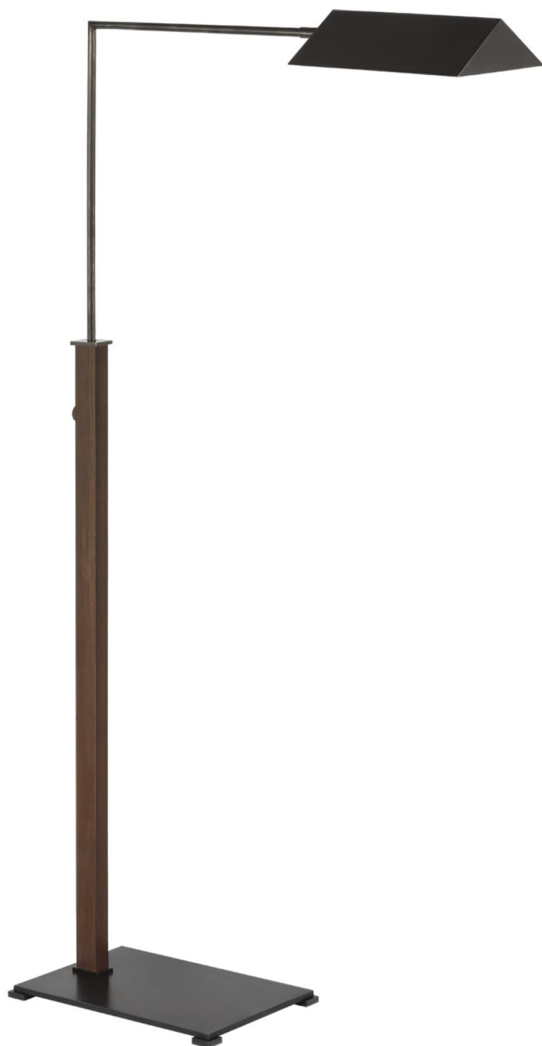

Спецификация Артикул: RB1005BZ/DW

Напольный рабочий светильник

## Copse Medium Pharmacy Floor Lamp

дизайнер: Ray Booth

Высота: 109.22 - 152.40 cm см

Ширина: 25.4 cm

Глубина: 76.2 cm

Основание: 25.40 x 38.10 cm Rectangle

Цоколь: E26 Dimmer

Мощность: 6.5 LED B11

Вес: 10.88 кг

Отделка: Bronze and Dark Walnut

VISUAL COMFORT & Co.

spb LIGHTING

Санкт-Петербург, Академика Павлова д. 6 к. 1,

ежедневно 10:00 - 20:00

[sales@spblighting.ru](mailto:sales@spblighting.ru)

+7 812 4678 588