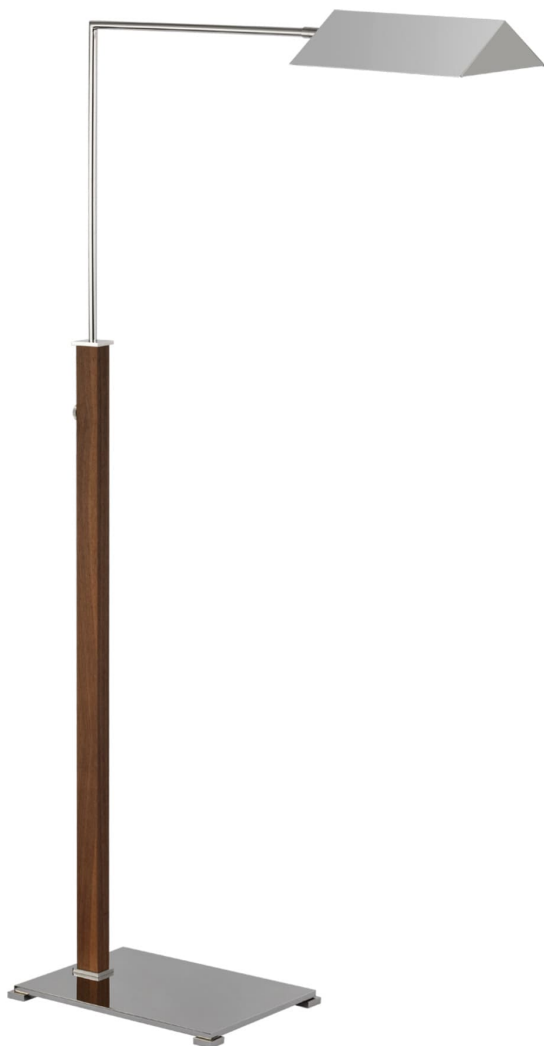

Спецификация Артикул: RB1005PN/WA

Напольный рабочий светильник

Copse Medium Pharmacy Floor Lamp

дизайнер: Ray Booth

Высота: 109.22 - 152.40 cm см

Ширина: 25.4 cm

Глубина: 76.2 cm

Основание: 25.40 x 38.10 cm Rectangle

Цоколь: E26 Dimmer

Мощность: 6.5 LED B11

Вес: 10.88 кг

Отделка: Polished Nickel and Walnut

VISUAL COMFORT & Co.

spb LIGHTING

Санкт-Петербург, Академика Павлова д. 6 к. 1,

ежедневно 10:00 - 20:00