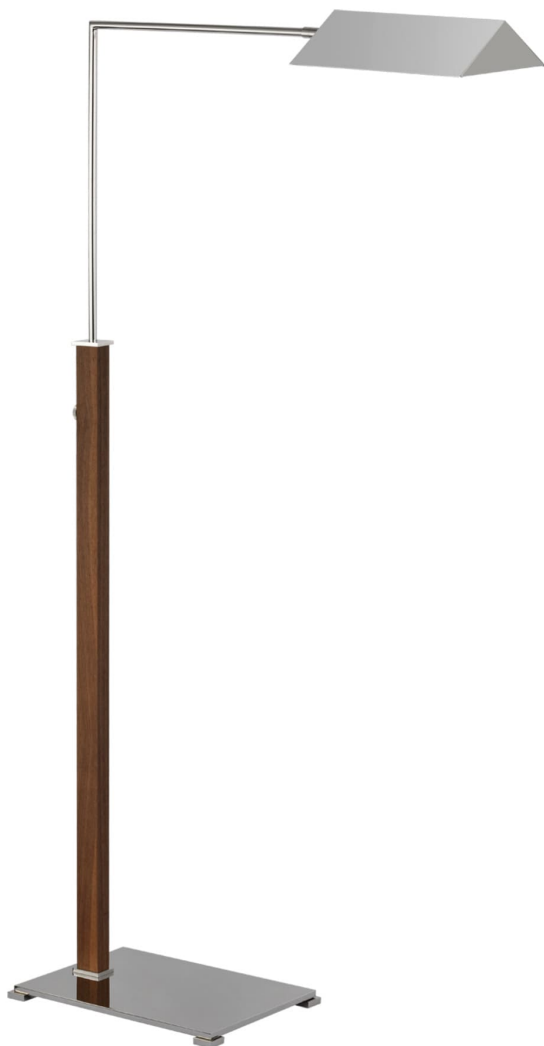

Спецификация Артикул: RB1005PN/WA

Напольный рабочий светильник

## Copse Medium Pharmacy Floor Lamp

дизайнер: Ray Booth

Высота: 109.22 - 152.40 cm см

Ширина: 25.4 cm

Глубина: 76.2 cm

Основание: 25.40 x 38.10 cm Rectangle

Цоколь: E26 Dimmer

Мощность: 6.5 LED B11

Вес: 10.88 кг

Отделка: Polished Nickel and Walnut

VISUAL COMFORT & Co.

spb LIGHTING

Санкт-Петербург, Академика Павлова д. 6 к. 1,

ежедневно 10:00 - 20:00

sales@spblighting.ru +7 812 4678 588