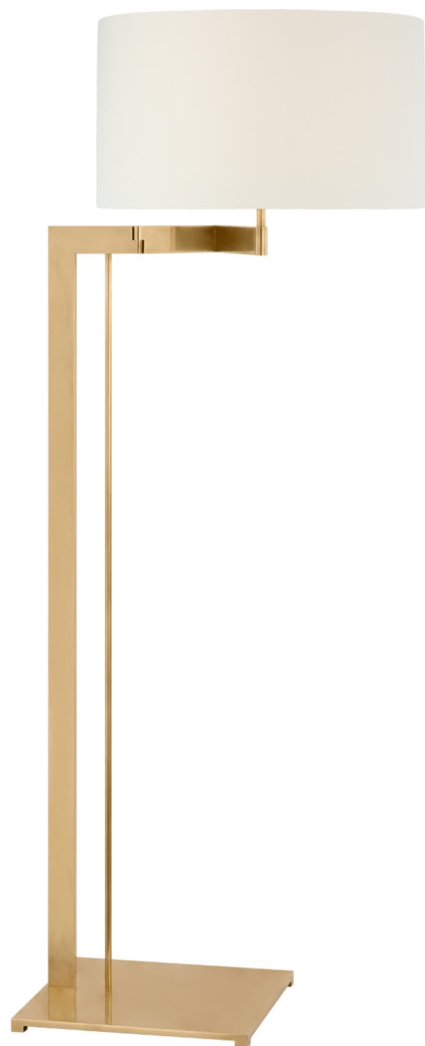

Спецификация Артикул: RB1045AB-L

Декоративный торшер

Amell 55" Articulating Floor Lamp

дизайнер: Ray Booth

Высота: 139.7 см

Ширина: 43.2 см

Глубина: 61 см

Основание: 33.02 Square

Цоколь: E26 Dimmer

Мощность: 15 LED A19

Абажур: 43.18 x 43.18 см x 25.40 см

Вес: 12.24 кг

Отделка: Полированная под старину латунь

Материал абажура: 43.18 см x 43.18 см x 25.4 см Linen

VISUAL COMFORT & Co.

spb LIGHTING