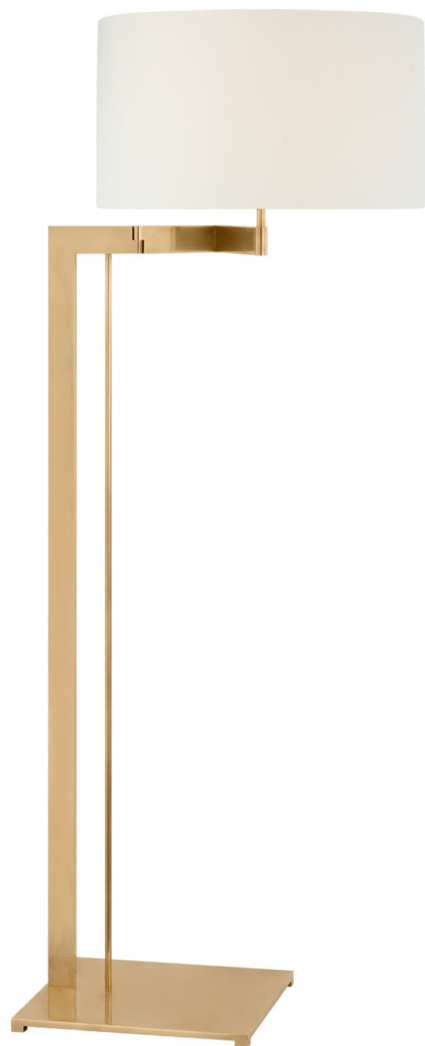

Спецификация    Артикул: RB1045AB-L

Декоративный торшер

## Amell 55" Articulating Floor Lamp

дизайнер: Ray Booth

Высота: 139.7 см

Ширина: 43.2 см

Глубина: 61 см

Основание: 33.02 Square

Цоколь: E26 Dimmer

Мощность: 15 LED A19

Абажур: 43.18 x 43.18 см x 25.40 см

Вес: 12.24 кг

Отделка: Полированная под старину латунь

Материал абажура: 43.18 см x 43.18 см x 25.4 см Linen

VISUAL COMFORT & Co.

spb LIGHTING

Санкт-Петербург, Академика Павлова д. 6 к. 1,