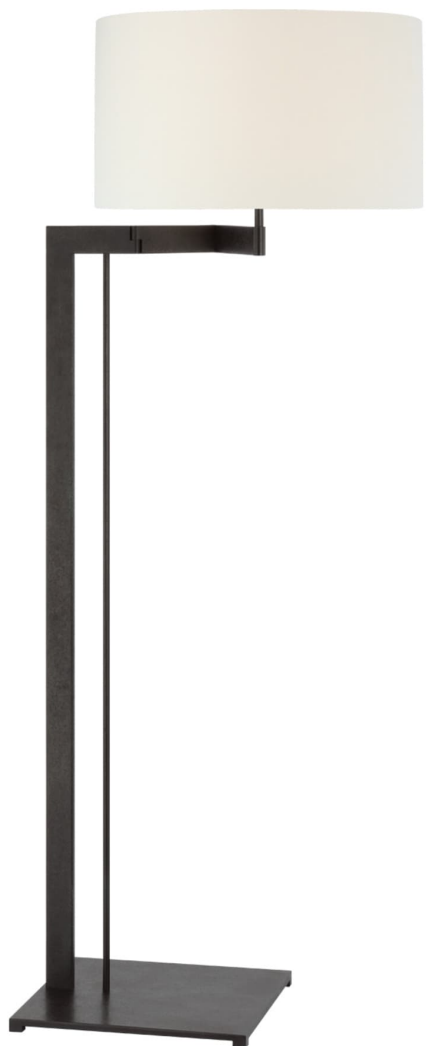

Спецификация Артикул: RB1045WI-L

Декоративный торшер

Amell 55" Articulating Floor Lamp

дизайнер: Ray Booth

Высота: 139.7 см

Ширина: 43.2 см

Глубина: 61 см

Основание: 33.02 Square

Цоколь: E26 Dimmer

Мощность: 15 LED A19

Абажур: 43.18 x 43.18 см x 25.40 см

Вес: 12.24 кг

Отделка: Закаленное железо

Материал абажура: 43.18 см x 43.18 см x 25.4 см Linen

VISUAL COMFORT & Co.

spb LIGHTING