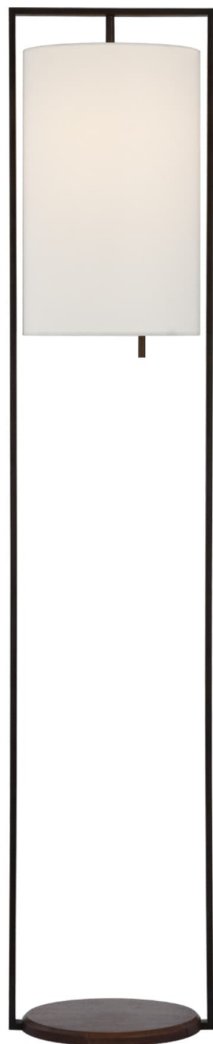

Спецификация Артикул: RB1130WI/DW-L

Декоративный торшер

Zenz Medium Floor Lamp

дизайнер: Ray Booth

Высота: 147.3 см

Ширина: 27.9 см

Основание: 25.40 x 27.94 cm Decorative

Цоколь: E26 Pull Chain

Мощность: 15 LED A19

Абажур: 25.40 x 25.40 cm x 40.64 cm

Вес: 5.90 кг

Отделка: Warm Iron and Dark Walnut

Материал абажура: 25.4 см x 25.4 см x 40.64 см Linen

VISUAL COMFORT & Co.

spb LIGHTING

Санкт-Петербург, Академика Павлова д. 6 к. 1,