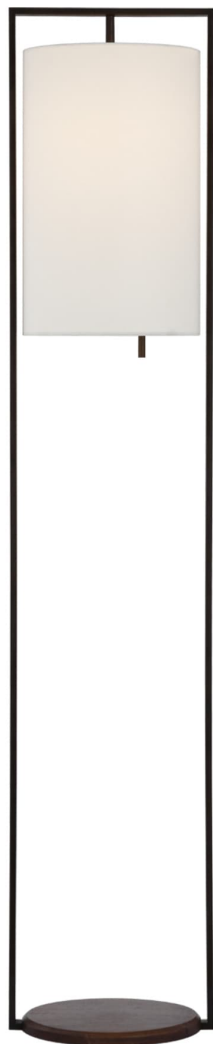

Спецификация    Артикул: RB1130WI/DW-L

Декоративный торшер

## Zenz Medium Floor Lamp

дизайнер: Ray Booth

Высота: 147.3 см

Ширина: 27.9 см

Основание: 25.40 x 27.94 cm Decorative

Цоколь: E26 Pull Chain

Мощность: 15 LED A19

Абажур: 25.40 x 25.40 cm x 40.64 cm

Вес: 5.90 кг

Отделка: Warm Iron and Dark Walnut

Материал абажура: 25.4 см x 25.4 см x 40.64  
см Linen

VISUAL COMFORT & Co.

spb LIGHTING

Санкт-Петербург, Академика Павлова д. 6 к. 1,

ежедневно 10:00 – 20:00