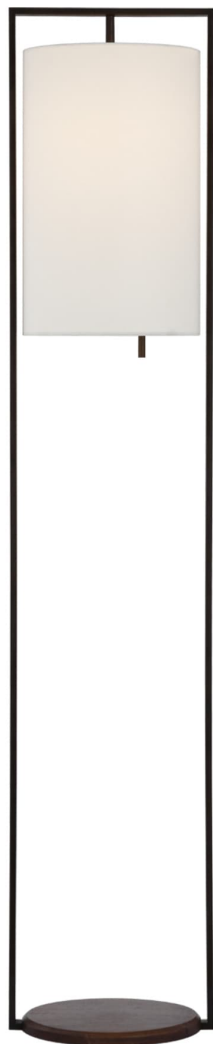

Спецификация Артикул: RB1130WI/DW-L

Декоративный торшер

Zenz Medium Floor Lamp

дизайнер: Ray Booth

Высота: 147.3 см

Ширина: 27.9 см

Основание: 25.40 x 27.94 cm Decorative

Цоколь: E26 Pull Chain

Мощность: 15 LED A19

Абажур: 25.40 x 25.40 cm x 40.64 cm

Вес: 5.90 кг

Отделка: Warm Iron and Dark Walnut

Материал абажура: 25.4 см x 25.4 см x 40.64
см Linen

VISUAL COMFORT & Co.

spb LIGHTING

Санкт-Петербург, Академика Павлова д. 6 к. 1,