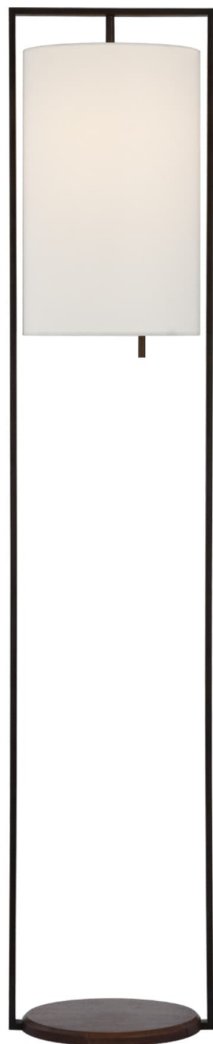

Спецификация    Артикул: RB1130WI/DW-L

Декоративный торшер

## Zenz Medium Floor Lamp

дизайнер: Ray Booth

Высота: 147.3 см

Ширина: 27.9 см

Основание: 25.40 x 27.94 cm Decorative

Цоколь: E26 Pull Chain

Мощность: 15 LED A19

Абажур: 25.40 x 25.40 cm x 40.64 cm

Вес: 5.90 кг

Отделка: Warm Iron and Dark Walnut

Материал абажура: 25.4 см x 25.4 см x 40.64 см Linen

VISUAL COMFORT & Co.

spb LIGHTING

Санкт-Петербург, Академика Павлова д. 6 к. 1,

ежедневно 10:00 – 20:00

[sales@spblighting.ru](mailto:sales@spblighting.ru)