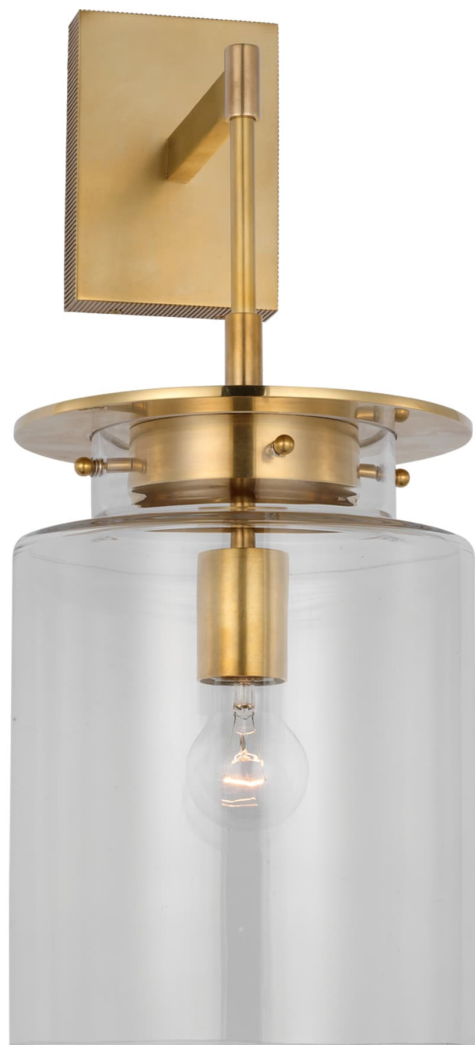

Спецификация    Артикул: RB2080AB-CG

Декоративное бра  
**Elias 23" Sconce**

дизайнер: Ray Booth

Высота: 55.9 см

Ширина: 22.9 см

Глубина: 30.5 см

Задняя панель: 10.16 x 15.24 cm Rectangle

Цоколь: E26 Keyless

Мощность: 15 LED A19

Вес: 4.99 кг

Отделка: Полированная под старину латунь

Материал абажура: Прозрачное стекло

VISUAL COMFORT & Co.

spb LIGHTING

Санкт-Петербург, Академика Павлова д. 6 к. 1,

ежедневно 10:00 – 20:00