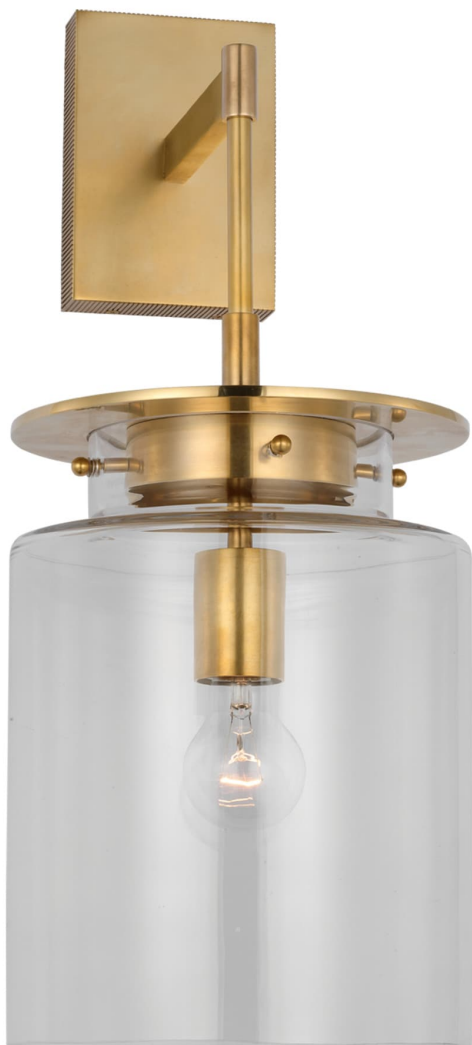

Спецификация    Артикул: RB2080AB-CG

Декоративное бра  
**Elias 23" Sconce**

дизайнер: Ray Booth

Высота: 55.9 см

Ширина: 22.9 см

Глубина: 30.5 см

Задняя панель: 10.16 x 15.24 cm Rectangle

Цоколь: E26 Keyless

Мощность: 15 LED A19

Вес: 4.99 кг

Отделка: Полированная под старину латунь

Материал абажура: Прозрачное стекло

VISUAL COMFORT & Co.

spb LIGHTING

Санкт-Петербург, Академика Павлова д. 6 к. 1,

ежедневно 10:00 – 20:00