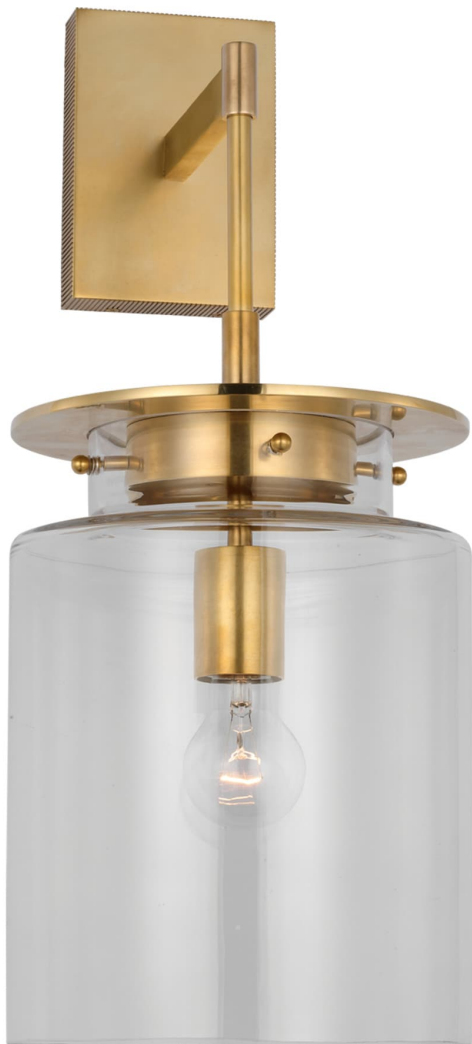

Спецификация Артикул: RB2080AB-CG

Декоративное бра
Elias 23" Sconce

дизайнер: Ray Booth

Высота: 55.9 см

Ширина: 22.9 см

Глубина: 30.5 см

Задняя панель: 10.16 x 15.24 cm Rectangle

Цоколь: E26 Keyless

Мощность: 15 LED A19

Вес: 4.99 кг

Отделка: Полированная под старину латунь

Материал абажура: Прозрачное стекло

VISUAL COMFORT & Co.

spb LIGHTING

Санкт-Петербург, Академика Павлова д. 6 к. 1,

ежедневно 10:00 – 20:00