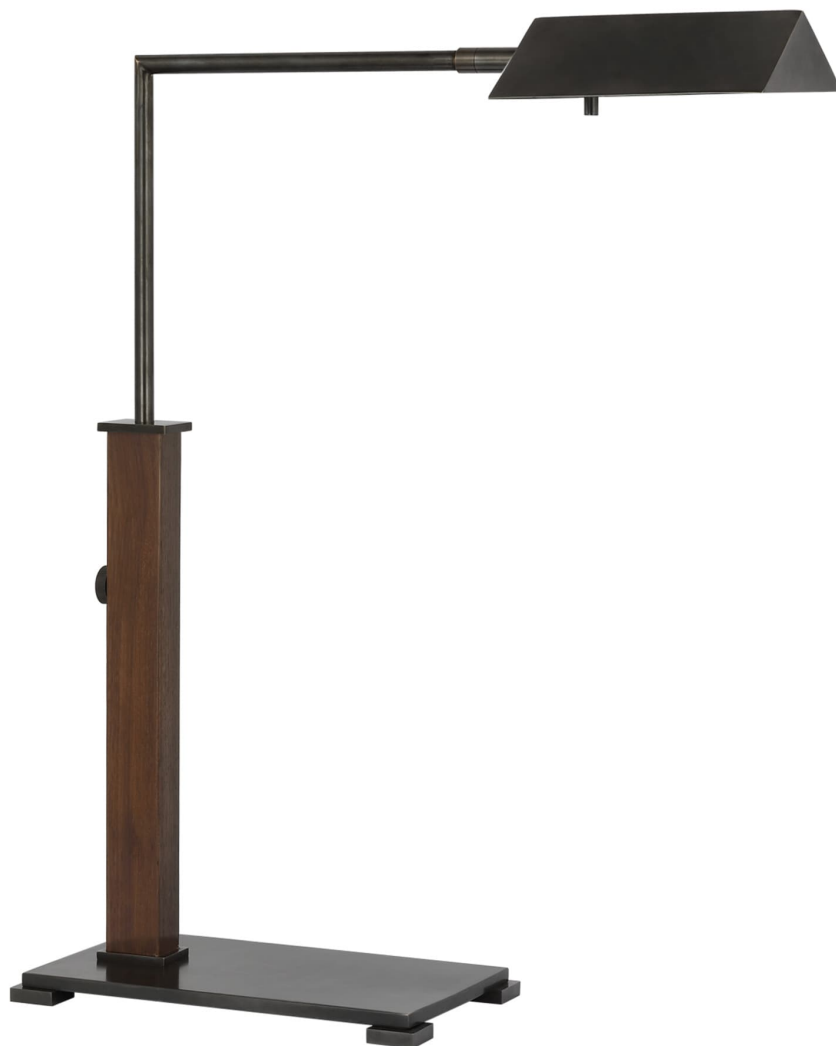

Спецификация    Артикул: RB3005BZ/DW

Лампа на рабочий стол

## Copse Medium Pharmacy Desk Lamp

дизайнер: Ray Booth

Высота: 55.88 - 68.58 cm см

Ширина: 15.2 cm

Глубина: 50.8 cm

Основание: 15.24 x 27.94 cm Rectangle

Цоколь: E26 Dimmer

Мощность: 6.5 LED B11

Вес: 5.44 кг

Отделка: Bronze and Dark Walnut

VISUAL COMFORT & Co.

spb LIGHTING

Санкт-Петербург, Академика Павлова д. 6 к. 1,

ежедневно 10:00 - 20:00

[sales@spblighting.ru](mailto:sales@spblighting.ru)

+7 812 4678 588