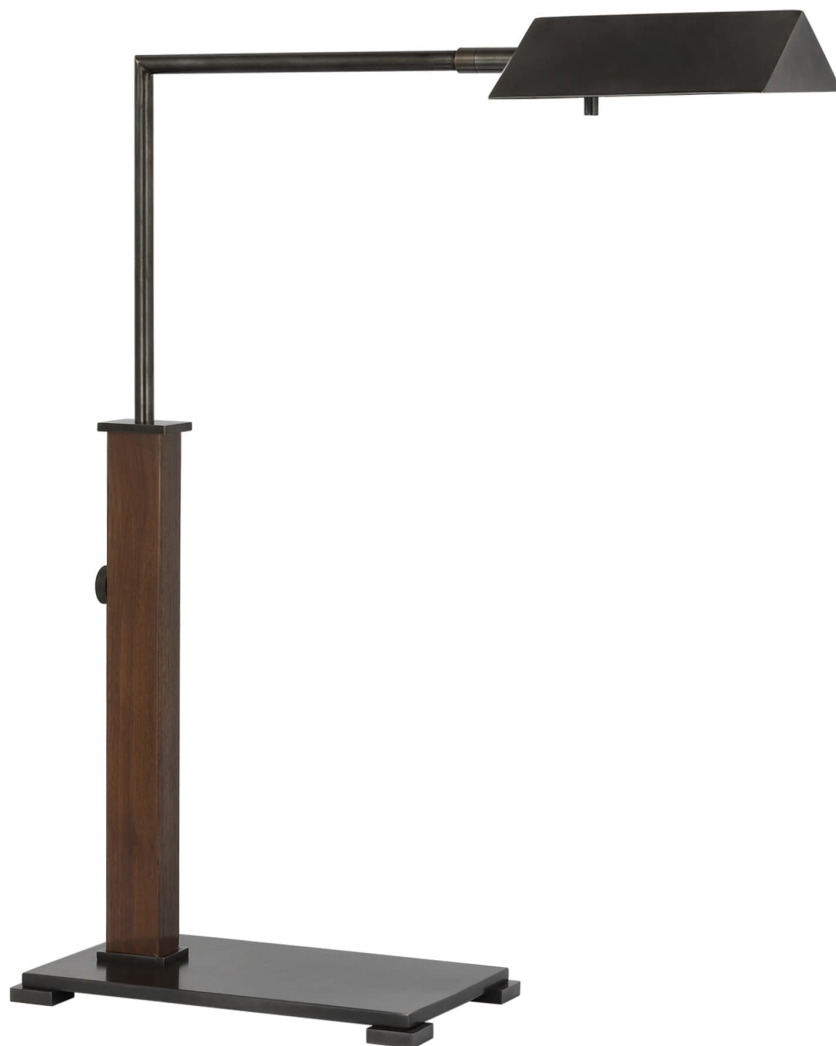

Спецификация    Артикул: RB3005BZ/DW

Лампа на рабочий стол

## Copse Medium Pharmacy Desk Lamp

дизайнер: Ray Booth

Высота: 55.88 - 68.58 cm см

Ширина: 15.2 cm

Глубина: 50.8 cm

Основание: 15.24 x 27.94 cm Rectangle

Цоколь: E26 Dimmer

Мощность: 6.5 LED B11

Вес: 5.44 кг

Отделка: Bronze and Dark Walnut

VISUAL COMFORT & Co.

spb LIGHTING

Санкт-Петербург, Академика Павлова д. 6 к. 1,

ежедневно 10:00 - 20:00

sales@spblighting.ru    +7 812 4678 588