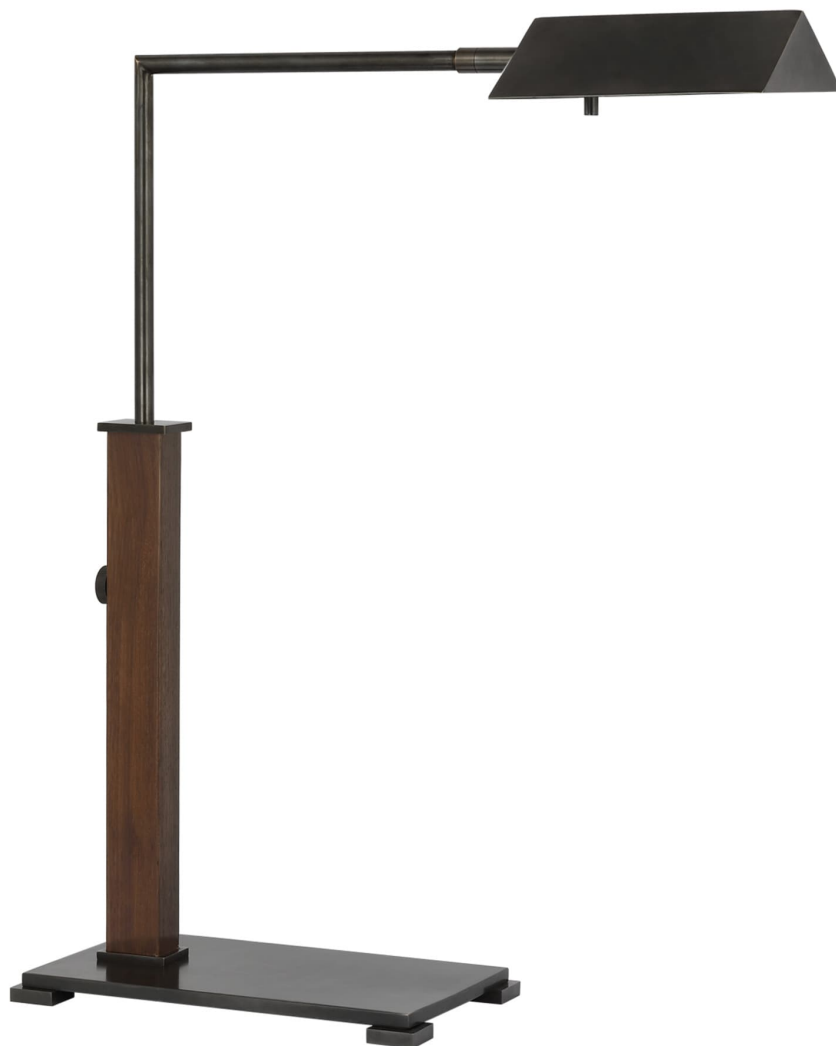

Спецификация    Артикул: RB3005BZ/DW

Лампа на рабочий стол

## Copse Medium Pharmacy

дизайнер: Ray Booth

Высота: 55.88 - 68.58 cm см

Ширина: 15.2 cm

Глубина: 50.8 cm

Основание: 15.24 x 27.94 cm Rectangle

Цоколь: E26 Dimmer

Мощность: 6.5 LED B11

Вес: 5.44 кг

Отделка: Bronze and Dark Walnut

VISUAL COMFORT & Co.

ГАЛЕРЕЯ СВЕТА SPB LIGHTING

Санкт-Петербург, Академика Павлова д. 6 к. 1

ежедневно 10:00 - 20:00

sales@spblighting.ru    +7 812 4678 588