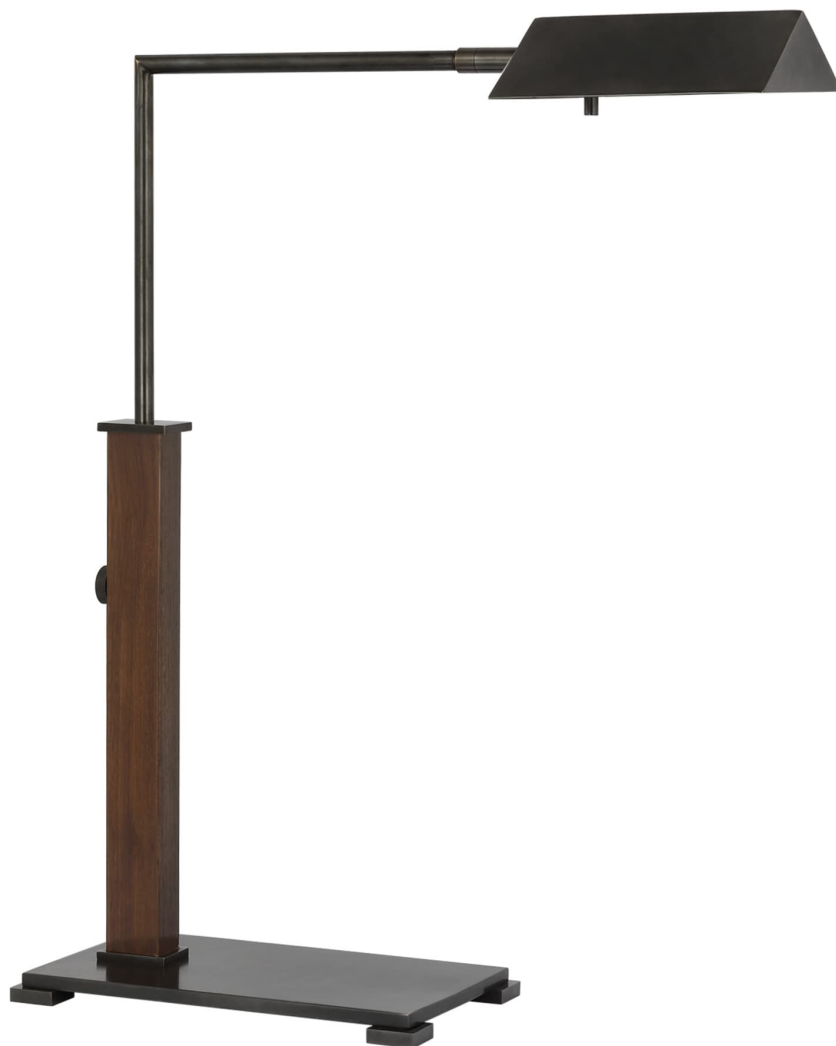

Спецификация Артикул: RB3005BZ/DW

Лампа на рабочий стол

Copse Medium Pharmacy Desk Lamp

дизайнер: Ray Booth

Высота: 55.88 - 68.58 cm см

Ширина: 15.2 cm

Глубина: 50.8 cm

Основание: 15.24 x 27.94 cm Rectangle

Цоколь: E26 Dimmer

Мощность: 6.5 LED B11

Вес: 5.44 кг

Отделка: Bronze and Dark Walnut

VISUAL COMFORT & Co.

spb LIGHTING

Санкт-Петербург, Академика Павлова д. 6 к. 1,

ежедневно 10:00 - 20:00