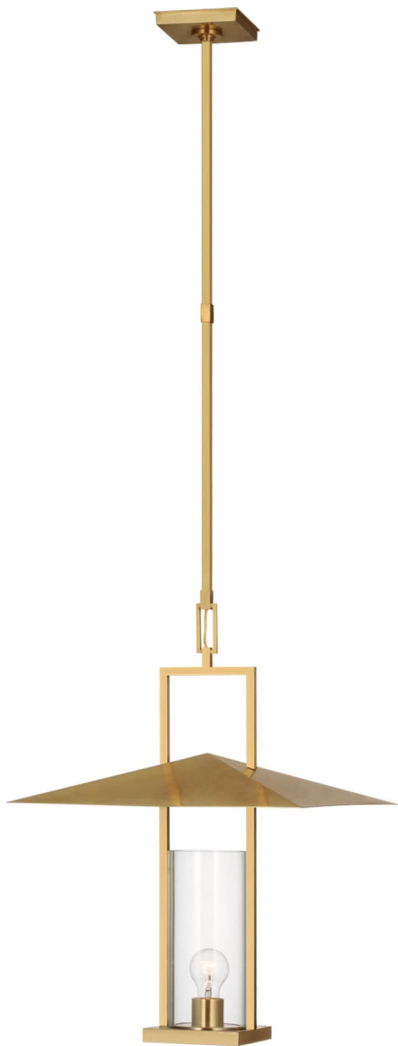

Спецификация

Артикул: RB5052AB-CG

Подвесной светильник

Amity 18" Lantern

дизайнер: Ray Booth

О/А Высота: 177.8 см

Высота светильника: 66 см

Минимальная высота: 81.3 см

Ширина: 45.7 см

Навес: 12.70 Square

Цоколь: E26 Keyless

Мощность: 8 LED T10

Вес: 7.26 кг

Отделка: Античная латунь

Материал абажура: Прозрачное стекло

VISUAL COMFORT & Co.