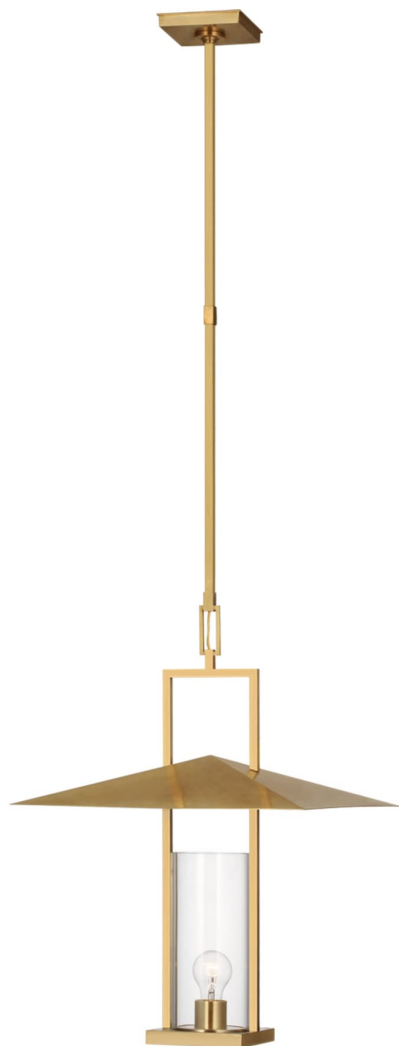

# Спецификация

Артикул: RB5052AB-CG

Подвесной светильник

## Amity 18" Lantern

дизайнер: Ray Booth

О/А Высота: 177.8 см

Высота светильника: 66 см

Минимальная высота: 81.3 см

Ширина: 45.7 см

Навес: 12.70 Square

Цоколь: E26 Keyless

Мощность: 8 LED T10

Вес: 7.26 кг

Отделка: Античная латунь

Материал абажура: Прозрачное стекло

VISUAL COMFORT & Co.

spb LIGHTING

Санкт-Петербург, Академика Павлова д. 6 к. 1,

ежедневно 10:00 – 20:00