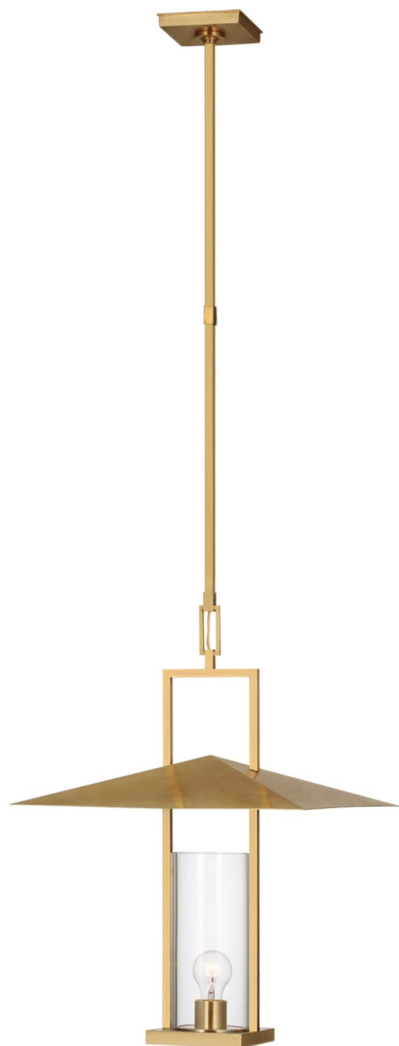

Спецификация Артикул: RB5052AB-CG

Подвесной светильник

Amity 18" Lantern

дизайнер: Ray Booth

О/А Высота: 177.8 см

Высота светильника: 66 см

Минимальная высота: 81.3 см

Ширина: 45.7 см

Навес: 12.70 Square

Цоколь: E26 Keyless

Мощность: 8 LED T10

Вес: 7.26 кг

Отделка: Античная латунь

Материал абажура: Прозрачное стекло

VISUAL COMFORT & Co.

spb LIGHTING