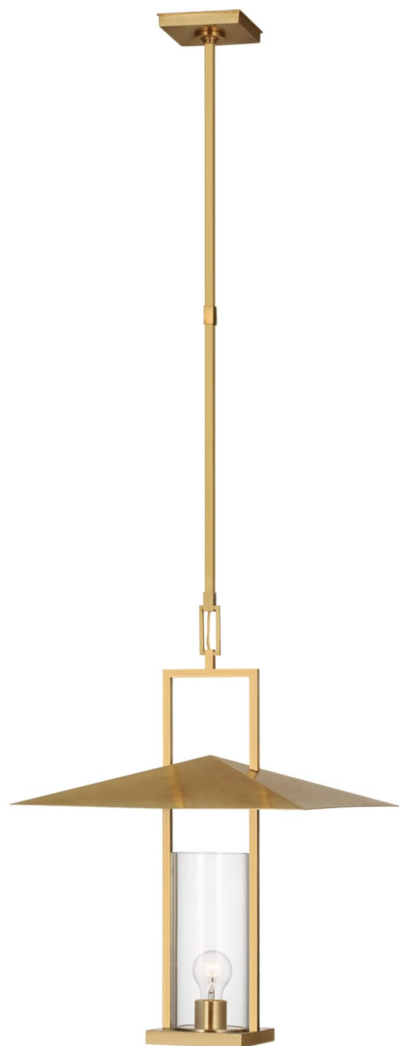

Спецификация

Артикул: RB5052AB-CG

Подвесной светильник

Amity 18" Lantern

дизайнер: Ray Booth

О/А Высота: 177.8 см

Высота светильника: 66 см

Минимальная высота: 81.3 см

Ширина: 45.7 см

Навес: 12.70 Square

Цоколь: E26 Keyless

Мощность: 8 LED T10

Вес: 7.26 кг

Отделка: Античная латунь

Материал абажура: Прозрачное стекло

VISUAL COMFORT & Co.