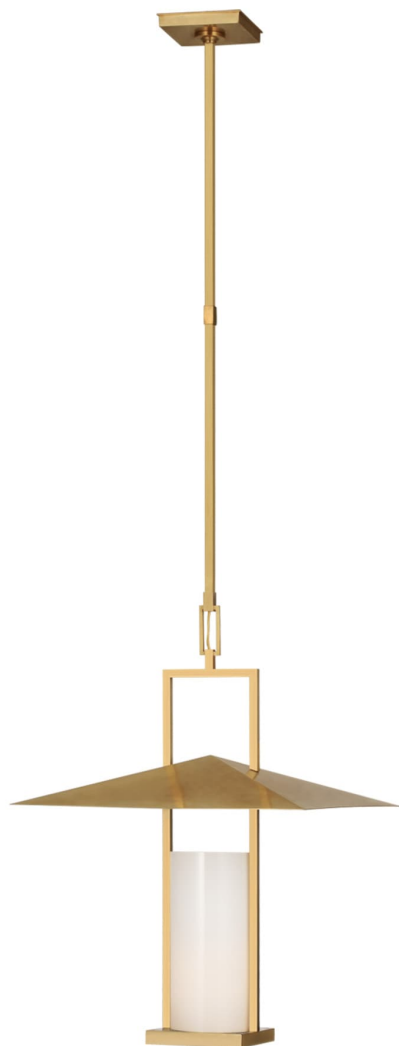

# Спецификация

Артикул: RB5052AB-WG

Подвесной светильник

## Amity 18" Lantern

дизайнер: Ray Booth

О/А Высота: 177.8 см

Высота светильника: 66 см

Минимальная высота: 81.3 см

Ширина: 45.7 см

Навес: 12.70 Square

Цоколь: E26 Keyless

Мощность: 8 LED T10

Вес: 7.26 кг

Отделка: Античная латунь

Материал абажура: Белое стекло

VISUAL COMFORT & Co.

spb LIGHTING

Санкт-Петербург, Академика Павлова д. 6 к. 1,

ежедневно 10:00 – 20:00