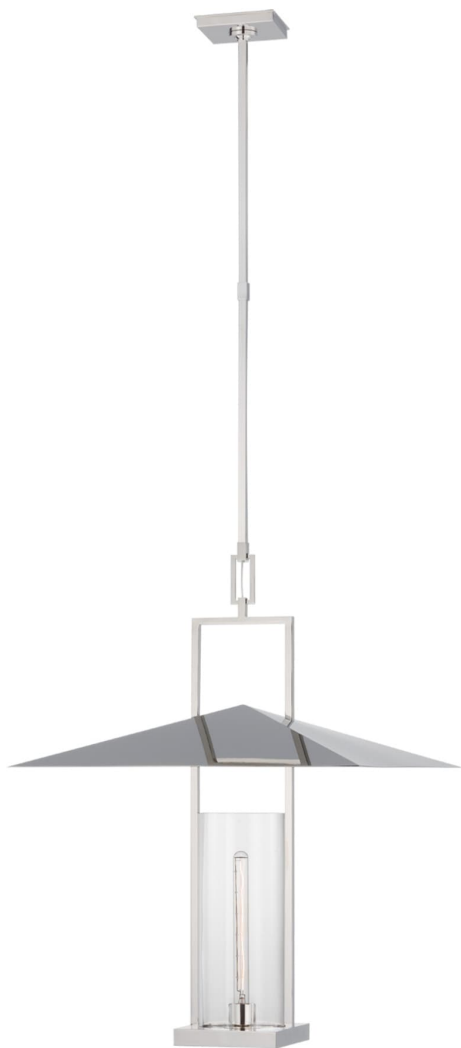

# Спецификация

Артикул: RB5053PN-CG

Фонарь

## Amity 23" Lantern

дизайнер: Ray Booth

О/А Высота: 190.5 см

Высота светильника: 81.3 см

Минимальная высота: 96.5 см

Ширина: 58.4 см

Навес: 12.70 Square

Цоколь: E26 Keyless

Мощность: 8 LED T9

Вес: 14.97 кг

Отделка: Полированный никель

Материал абажура: Прозрачное стекло

VISUAL COMFORT & Co.

spb LIGHTING

Санкт-Петербург, Академика Павлова д. 6 к. 1,

ежедневно 10:00 – 20:00