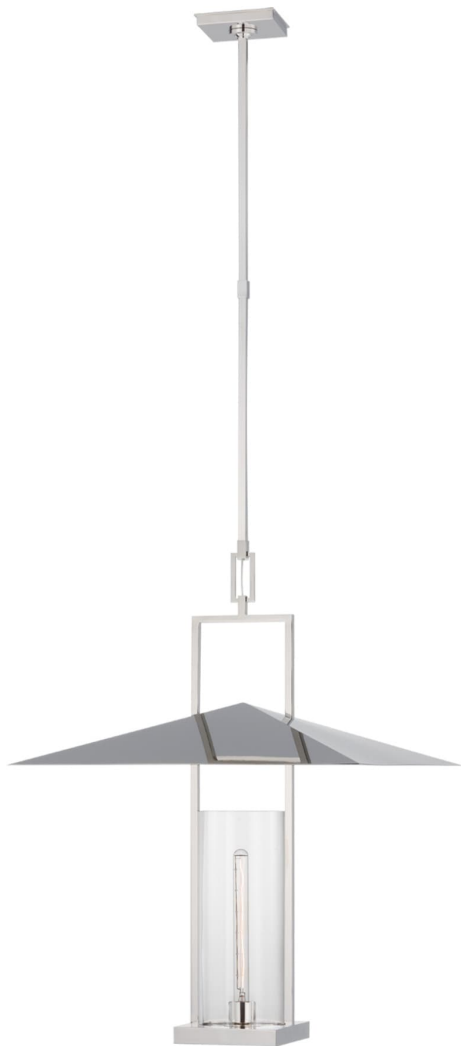

Спецификация Артикул: RB5053PN-CG

Фонарь

Amity 23" Lantern

дизайнер: Ray Booth

О/А Высота: 190.5 см

Высота светильника: 81.3 см

Минимальная высота: 96.5 см

Ширина: 58.4 см

Навес: 12.70 Square

Цоколь: E26 Keyless

Мощность: 8 LED T9

Вес: 14.97 кг

Отделка: Полированный никель

Материал абажура: Прозрачное стекло

VISUAL COMFORT & Co.

spb LIGHTING