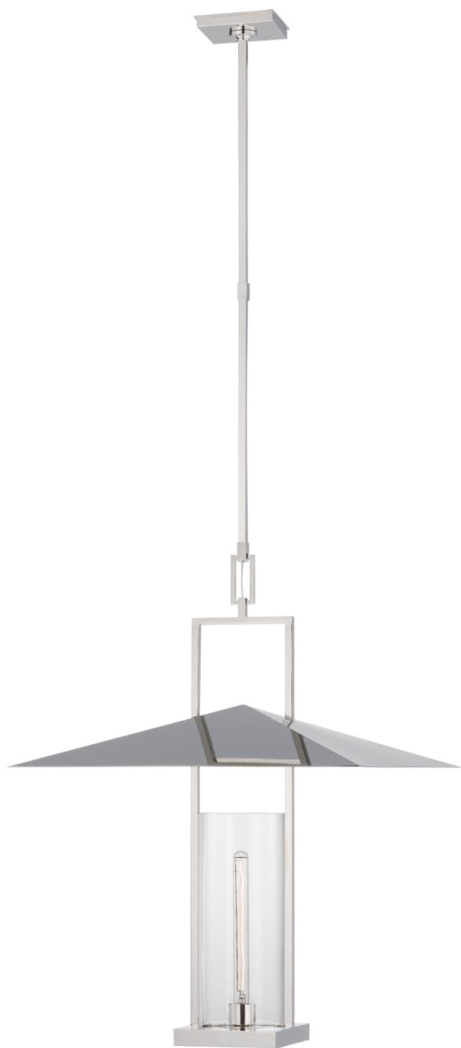

Спецификация

Артикул: RB5053PN-CG

Фонарь

Amity 23" Lantern

дизайнер: Ray Booth

О/А Высота: 190.5 см

Высота светильника: 81.3 см

Минимальная высота: 96.5 см

Ширина: 58.4 см

Навес: 12.70 Square

Цоколь: E26 Keyless

Мощность: 8 LED T9

Вес: 14.97 кг

Отделка: Полированный никель

Материал абажура: Прозрачное стекло

VISUAL COMFORT & Co.