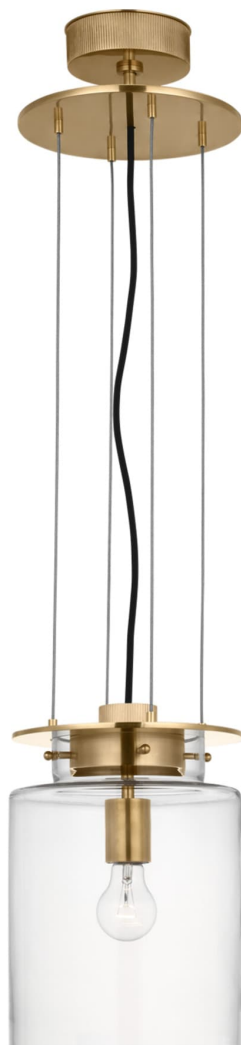

Спецификация Артикул: RB5080AB-CG

Подвесной светильник

Elias 9" Floating Pendant

дизайнер: Ray Booth

О/А Высота: 58.42 - 617.22 см см

Высота светильника: 33 см

Ширина: 22.9 см

Навес: 12.70 Round

Цоколь: E26 Keyless

Мощность: 15 LED A19

Вес: 7.71 кг

Отделка: Полированная под старину латунь

Материал абажура: Прозрачное стекло

VISUAL COMFORT & Co.

spb LIGHTING

Санкт-Петербург, Академика Павлова д. 6 к. 1,