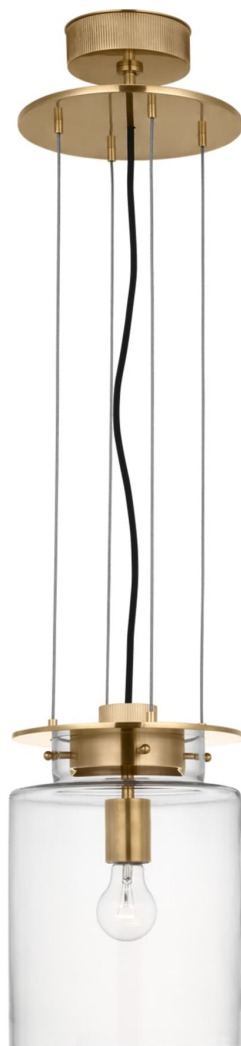

Спецификация Артикул: RB5080AB-CG

Подвесной светильник

Elias 9" Floating Pendant

дизайнер: Ray Booth

О/А Высота: 58.42 - 617.22 см см

Высота светильника: 33 см

Ширина: 22.9 см

Навес: 12.70 Round

Цоколь: E26 Keyless

Мощность: 15 LED A19

Вес: 7.71 кг

Отделка: Полированная под старину латунь

Материал абажура: Прозрачное стекло

VISUAL COMFORT & Co.

spb LIGHTING

Санкт-Петербург, Академика Павлова д. 6 к. 1,