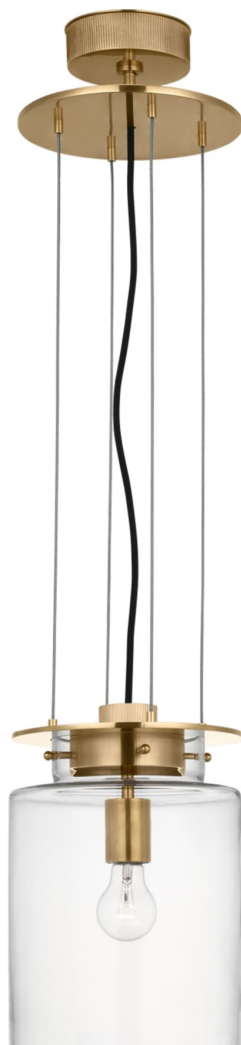

Спецификация    Артикул: RB5080AB-CG

Подвесной светильник

## Elias 9" Floating Pendant

дизайнер: Ray Booth

О/А Высота: 58.42 - 617.22 см см

Высота светильника: 33 см

Ширина: 22.9 см

Навес: 12.70 Round

Цоколь: E26 Keyless

Мощность: 15 LED A19

Вес: 7.71 кг

Отделка: Полированная под старину латунь

Материал абажура: Прозрачное стекло

VISUAL COMFORT & Co.

spb LIGHTING

Санкт-Петербург, Академика Павлова д. 6 к. 1,

ежедневно 10:00 - 20:00

sales@spblighting.ru