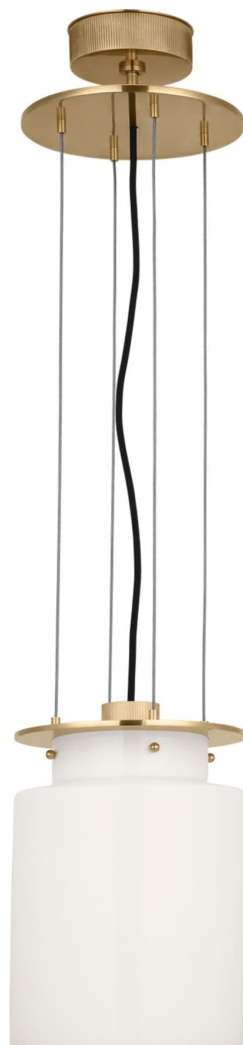

Спецификация Артикул: RB5080AB-WG

Подвесной светильник

Elias 9" Floating Pendant

дизайнер: Ray Booth

О/А Высота: 58.42 - 617.22 см см

Высота светильника: 33 см

Ширина: 22.9 см

Навес: 12.70 Round

Цоколь: E26 Keyless

Мощность: 15 LED A19

Вес: 7.71 кг

Отделка: Полированная под старину латунь

Материал абажура: Белое стекло

VISUAL COMFORT & Co.

spb LIGHTING

Санкт-Петербург, Академика Павлова д. 6 к. 1,