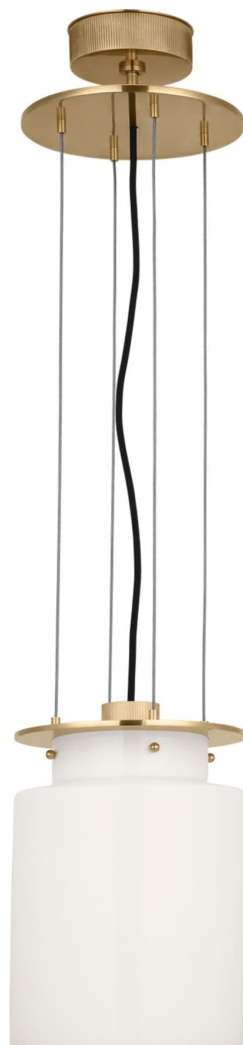

Спецификация    Артикул: RB5080AB-WG

Подвесной светильник

## Elias 9" Floating Pendant

дизайнер: Ray Booth

О/А Высота: 58.42 - 617.22 см см

Высота светильника: 33 см

Ширина: 22.9 см

Навес: 12.70 Round

Цоколь: E26 Keyless

Мощность: 15 LED A19

Вес: 7.71 кг

Отделка: Полированная под старину латунь

Материал абажура: Белое стекло

VISUAL COMFORT & Co.

spb LIGHTING

Санкт-Петербург, Академика Павлова д. 6 к. 1,

ежедневно 10:00 - 20:00

sales@spblighting.ru