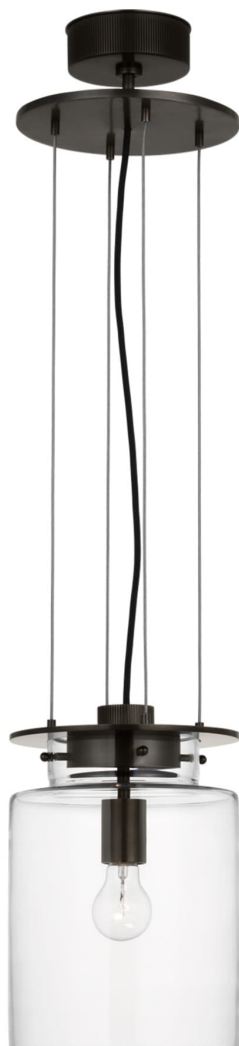

Спецификация Артикул: RB5080BZ-CG

Подвесной светильник

Elias 9" Floating Pendant

дизайнер: Ray Booth

О/А Высота: 58.42 - 617.22 см см

Высота светильника: 33 см

Ширина: 22.9 см

Навес: 12.70 Round

Цоколь: E26 Keyless

Мощность: 15 LED A19

Вес: 7.71 кг

Отделка: Бронза

Материал абажура: Прозрачное стекло

VISUAL COMFORT & Co.

spb LIGHTING

Санкт-Петербург, Академика Павлова д. 6 к. 1,