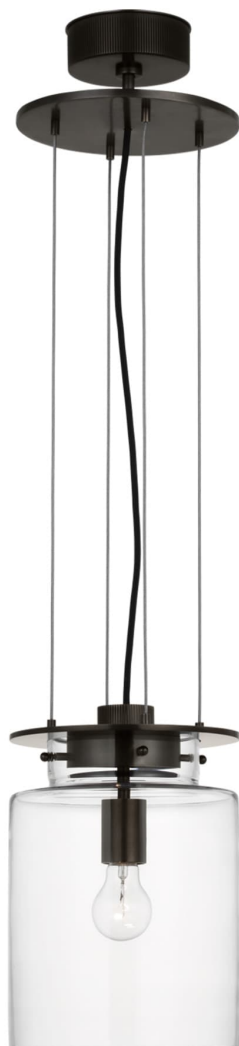

Спецификация    Артикул: RB5080BZ-CG

Подвесной светильник

## Elias 9" Floating Pendant

дизайнер: Ray Booth

О/А Высота: 58.42 - 617.22 см см

Высота светильника: 33 см

Ширина: 22.9 см

Навес: 12.70 Round

Цоколь: E26 Keyless

Мощность: 15 LED A19

Вес: 7.71 кг

Отделка: Бронза

Материал абажура: Прозрачное стекло

VISUAL COMFORT & Co.

spb LIGHTING

Санкт-Петербург, Академика Павлова д. 6 к. 1,

ежедневно 10:00 - 20:00

[sales@spblighting.ru](mailto:sales@spblighting.ru)