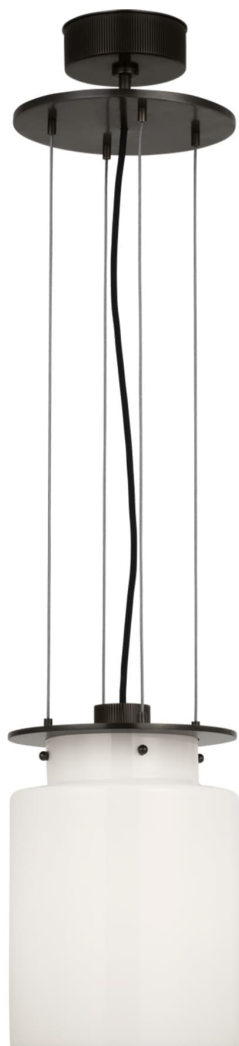

Спецификация    Артикул: RB5080BZ-WG

Подвесной светильник

## Elias 9" Floating Pendant

дизайнер: Ray Booth

О/А Высота: 58.42 - 617.22 см см

Высота светильника: 33 см

Ширина: 22.9 см

Навес: 12.70 Round

Цоколь: E26 Keyless

Мощность: 15 LED A19

Вес: 7.71 кг

Отделка: Бронза

Материал абажура: Белое стекло

VISUAL COMFORT & Co.

spb LIGHTING

Санкт-Петербург, Академика Павлова д. 6 к. 1,

ежедневно 10:00 - 20:00

[sales@spblighting.ru](mailto:sales@spblighting.ru)