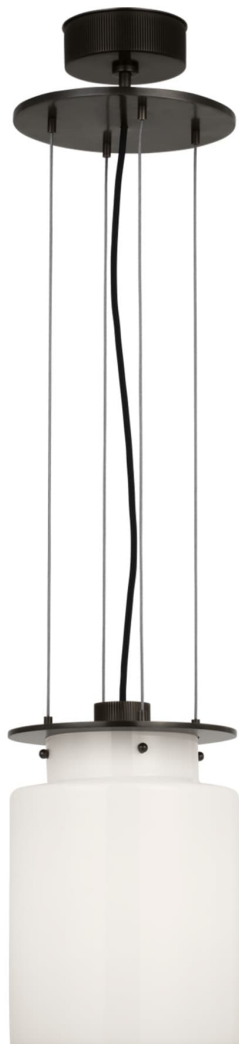

Спецификация Артикул: RB5080BZ-WG

Подвесной светильник

Elias 9" Floating Pendant

дизайнер: Ray Booth

О/А Высота: 58.42 - 617.22 см см

Высота светильника: 33 см

Ширина: 22.9 см

Навес: 12.70 Round

Цоколь: E26 Keyless

Мощность: 15 LED A19

Вес: 7.71 кг

Отделка: Бронза

Материал абажура: Белое стекло

VISUAL COMFORT & Co.

spb LIGHTING

Санкт-Петербург, Академика Павлова д. 6 к. 1,