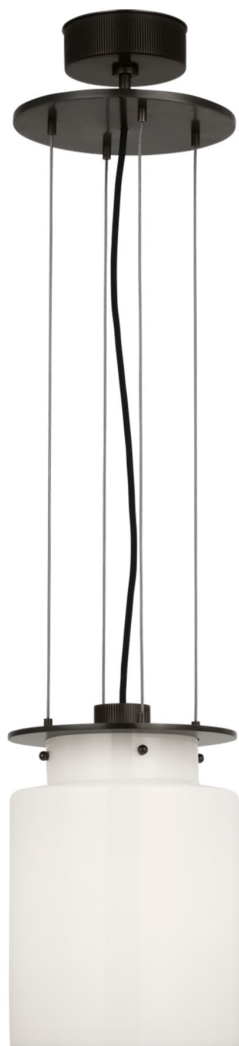

Спецификация Артикул: RB5080BZ-WG

Подвесной светильник

Elias 9" Floating Pendant

дизайнер: Ray Booth

О/А Высота: 58.42 - 617.22 см см

Высота светильника: 33 см

Ширина: 22.9 см

Навес: 12.70 Round

Цоколь: E26 Keyless

Мощность: 15 LED A19

Вес: 7.71 кг

Отделка: Бронза

Материал абажура: Белое стекло

VISUAL COMFORT & Co.

spb LIGHTING

Санкт-Петербург, Академика Павлова д. 6 к. 1,