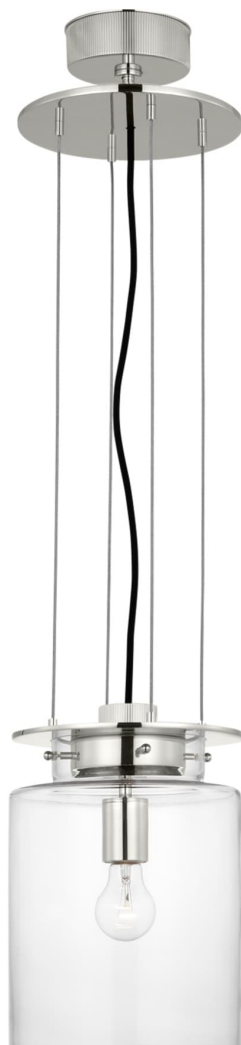

Спецификация    Артикул: RB5080PN-CG

Подвесной светильник

## Elias 9" Floating Pendant

дизайнер: Ray Booth

О/А Высота: 58.42 - 617.22 см см

Высота светильника: 33 см

Ширина: 22.9 см

Навес: 12.70 Round

Цоколь: E26 Keyless

Мощность: 15 LED A19

Вес: 7.71 кг

Отделка: Полированный никель

Материал абажура: Прозрачное стекло

VISUAL COMFORT & Co.

spb LIGHTING

Санкт-Петербург, Академика Павлова д. 6 к. 1,

ежедневно 10:00 - 20:00

sales@spblighting.ru