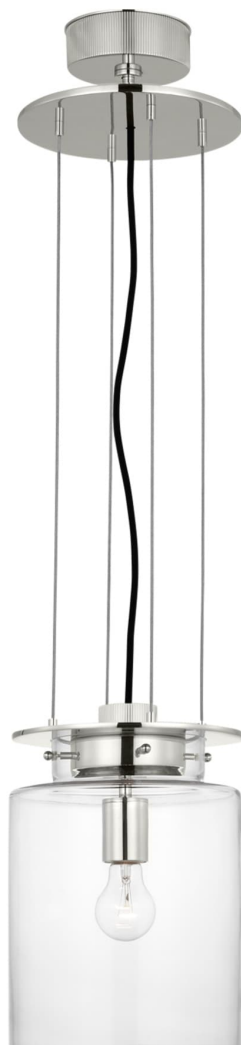

Спецификация Артикул: RB5080PN-CG

Подвесной светильник

Elias 9" Floating Pendant

дизайнер: Ray Booth

О/А Высота: 58.42 - 617.22 см см

Высота светильника: 33 см

Ширина: 22.9 см

Навес: 12.70 Round

Цоколь: E26 Keyless

Мощность: 15 LED A19

Вес: 7.71 кг

Отделка: Полированный никель

Материал абажура: Прозрачное стекло

VISUAL COMFORT & Co.

spb LIGHTING

Санкт-Петербург, Академика Павлова д. 6 к. 1,