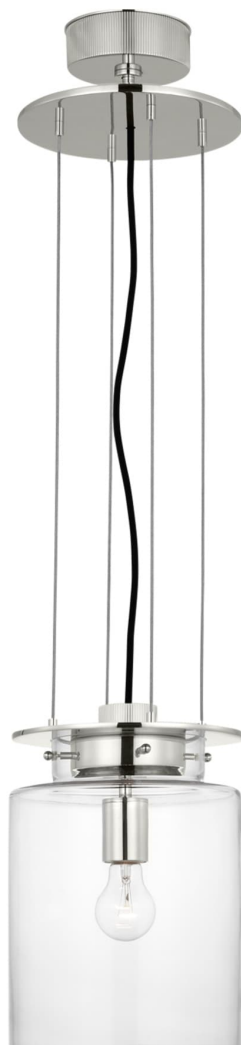

Спецификация    Артикул: RB5080PN-CG

Подвесной светильник

## Elias 9" Floating Pendant

дизайнер: Ray Booth

О/А Высота: 58.42 - 617.22 см см

Высота светильника: 33 см

Ширина: 22.9 см

Навес: 12.70 Round

Цоколь: E26 Keyless

Мощность: 15 LED A19

Вес: 7.71 кг

Отделка: Полированный никель

Материал абажура: Прозрачное стекло

VISUAL COMFORT & Co.

spb LIGHTING

Санкт-Петербург, Академика Павлова д. 6 к. 1,

ежедневно 10:00 - 20:00

[sales@spblighting.ru](mailto:sales@spblighting.ru)