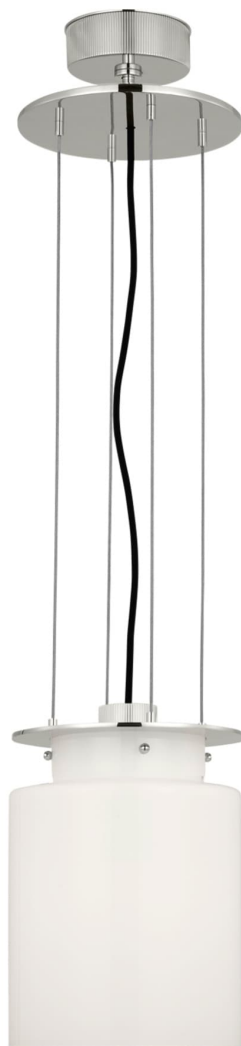

Спецификация Артикул: RB5080PN-WG

Подвесной светильник

Elias 9" Floating Pendant

дизайнер: Ray Booth

О/А Высота: 58.42 - 617.22 см см

Высота светильника: 33 см

Ширина: 22.9 см

Навес: 12.70 Round

Цоколь: E26 Keyless

Мощность: 15 LED A19

Вес: 7.71 кг

Отделка: Полированный никель

Материал абажура: Белое стекло

VISUAL COMFORT & Co.

spb LIGHTING

Санкт-Петербург, Академика Павлова д. 6 к. 1,