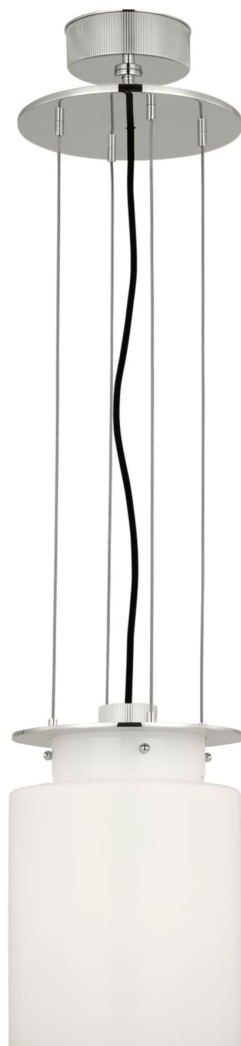

Спецификация    Артикул: RB5080PN-WG

Подвесной светильник

## Elias 9" Floating Pendant

дизайнер: Ray Booth

О/А Высота: 58.42 - 617.22 см см

Высота светильника: 33 см

Ширина: 22.9 см

Навес: 12.70 Round

Цоколь: E26 Keyless

Мощность: 15 LED A19

Вес: 7.71 кг

Отделка: Полированный никель

Материал абажура: Белое стекло

VISUAL COMFORT & Co.

spb LIGHTING

Санкт-Петербург, Академика Павлова д. 6 к. 1,

ежедневно 10:00 - 20:00

[sales@spblighting.ru](mailto:sales@spblighting.ru)