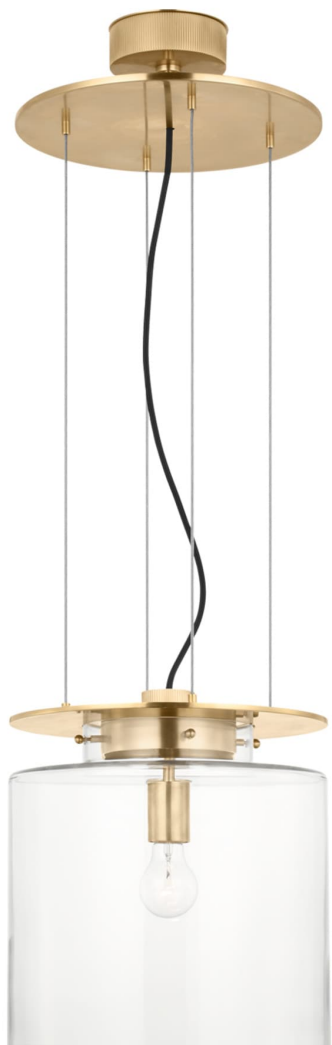

Спецификация    Артикул: RB5081AB-CG

Подвесной светильник

## Elias 13'' Floating Pendant

дизайнер: Ray Booth

О/А Высота: 58.42 - 617.22 см см

Высота светильника: 35.6 см

Ширина: 33 см

Навес: 12.70 Round

Цоколь: E26 Keyless

Мощность: 15 LED A19

Вес: 19.05 кг

Отделка: Полированная под старину латунь

Материал абажура: Прозрачное стекло

VISUAL COMFORT & Co.

spb LIGHTING

Санкт-Петербург, Академика Павлова д. 6 к. 1,

ежедневно 10:00 - 20:00

sales@spblighting.ru