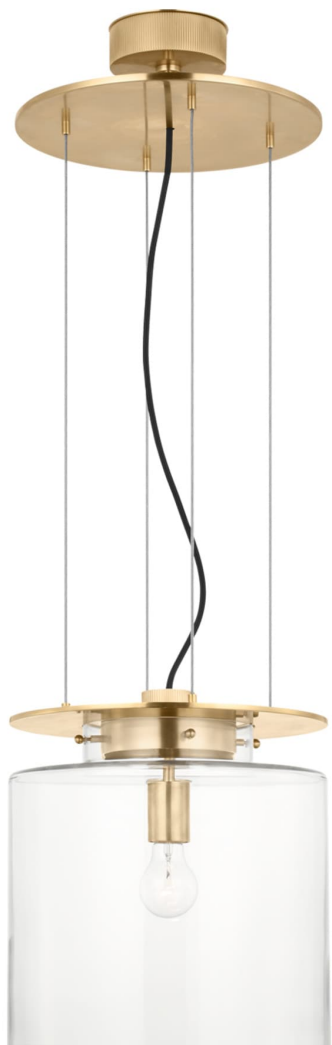

Спецификация Артикул: RB5081AB-CG

Подвесной светильник

Elias 13" Floating Pendant

дизайнер: Ray Booth

О/А Высота: 58.42 - 617.22 см см

Высота светильника: 35.6 см

Ширина: 33 см

Навес: 12.70 Round

Цоколь: E26 Keyless

Мощность: 15 LED A19

Вес: 19.05 кг

Отделка: Полированная под старину латунь

Материал абажура: Прозрачное стекло

VISUAL COMFORT & Co.

spb LIGHTING

Санкт-Петербург, Академика Павлова д. 6 к. 1,