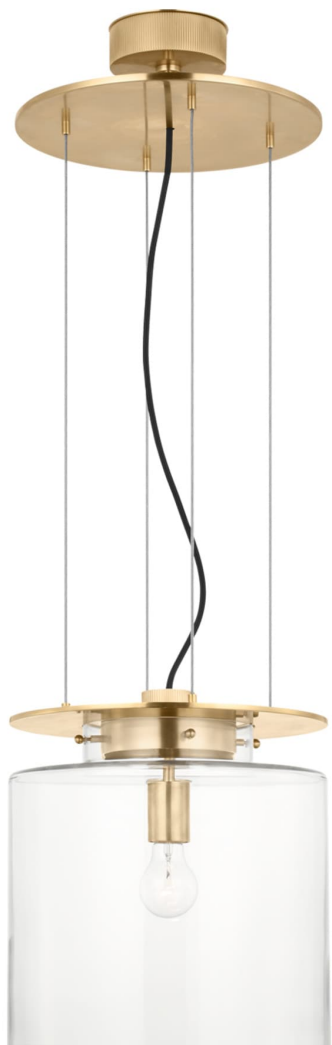

Спецификация Артикул: RB5081AB-CG

Подвесной светильник

Elias 13'' Floating Pendant

дизайнер: Ray Booth

О/А Высота: 58.42 - 617.22 см см

Высота светильника: 35.6 см

Ширина: 33 см

Навес: 12.70 Round

Цоколь: E26 Keyless

Мощность: 15 LED A19

Вес: 19.05 кг

Отделка: Полированная под старину латунь

Материал абажура: Прозрачное стекло

VISUAL COMFORT & Co.

spb LIGHTING

Санкт-Петербург, Академика Павлова д. 6 к. 1,