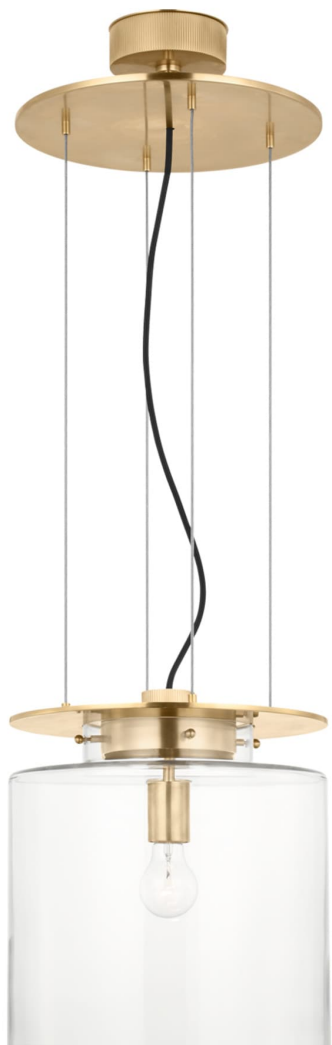

Спецификация    Артикул: RB5081AB-CG

Подвесной светильник

## Elias 13" Floating Pendant

дизайнер: Ray Booth

О/А Высота: 58.42 - 617.22 см см

Высота светильника: 35.6 см

Ширина: 33 см

Навес: 12.70 Round

Цоколь: E26 Keyless

Мощность: 15 LED A19

Вес: 19.05 кг

Отделка: Полированная под старину латунь

Материал абажура: Прозрачное стекло

VISUAL COMFORT & Co.

ГАЛЕРЕЯ СВЕТА SPB LIGHTING

Санкт-Петербург, ДЦ «Design District DAA»,  
Красногвардейская площадь 3Е, 1 этаж,  
главный вход, ежедневно 11:00 - 20:00  
sales@spblighting.ru    +7 812 4678 588