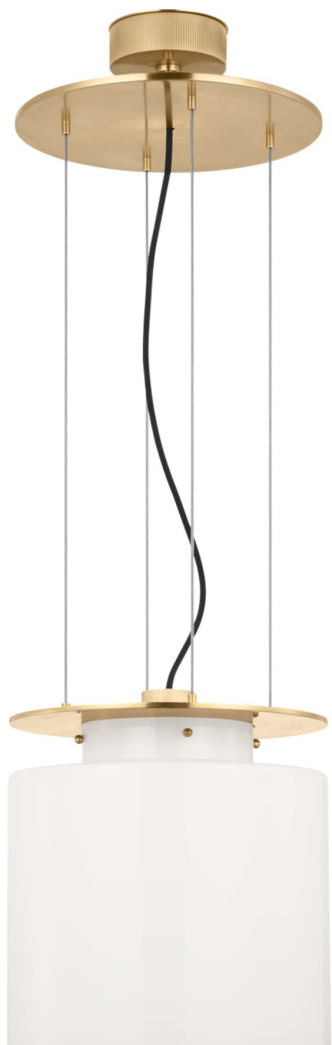

Спецификация    Артикул: RB5081AB-WG

Подвесной светильник

## Elias 13'' Floating Pendant

дизайнер: Ray Booth

О/А Высота: 58.42 - 617.22 см см

Высота светильника: 35.6 см

Ширина: 33 см

Навес: 12.70 Round

Цоколь: E26 Keyless

Мощность: 15 LED A19

Вес: 19.05 кг

Отделка: Полированная под старину латунь

Материал абажура: Белое стекло

VISUAL COMFORT & Co.

spb LIGHTING

Санкт-Петербург, Академика Павлова д. 6 к. 1,

ежедневно 10:00 - 20:00

sales@spblighting.ru