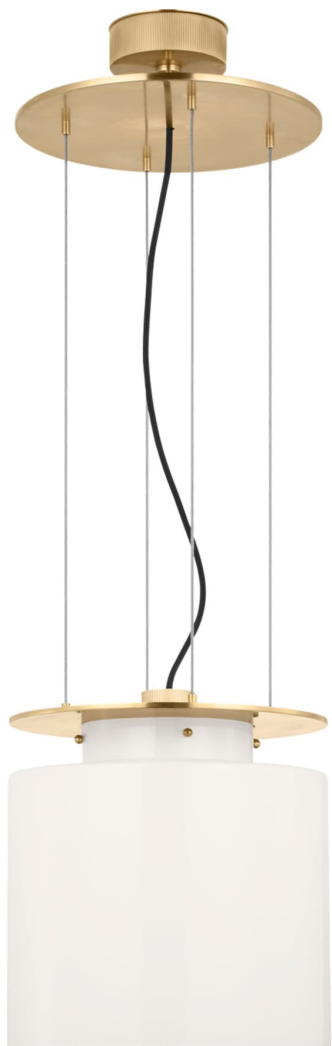

Спецификация    Артикул: RB5081AB-WG

Подвесной светильник

## Elias 13'' Floating Pendant

дизайнер: Ray Booth

О/А Высота: 58.42 - 617.22 см см

Высота светильника: 35.6 см

Ширина: 33 см

Навес: 12.70 Round

Цоколь: E26 Keyless

Мощность: 15 LED A19

Вес: 19.05 кг

Отделка: Полированная под старину латунь

Материал абажура: Белое стекло

VISUAL COMFORT & Co.

spb LIGHTING

Санкт-Петербург, Академика Павлова д. 6 к. 1,

ежедневно 10:00 - 20:00

[sales@spblighting.ru](mailto:sales@spblighting.ru)