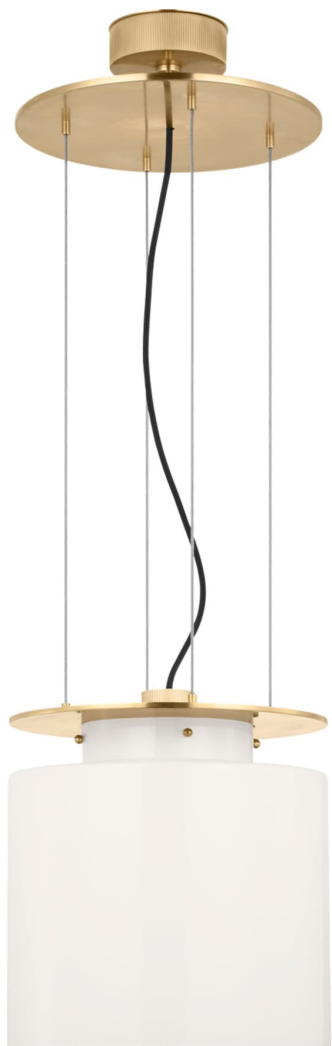

Спецификация Артикул: RB5081AB-WG

Подвесной светильник

Elias 13" Floating Pendant

дизайнер: Ray Booth

О/А Высота: 58.42 - 617.22 см см

Высота светильника: 35.6 см

Ширина: 33 см

Навес: 12.70 Round

Цоколь: E26 Keyless

Мощность: 15 LED A19

Вес: 19.05 кг

Отделка: Полированная под старину латунь

Материал абажура: Белое стекло

VISUAL COMFORT & Co.

spb LIGHTING

Санкт-Петербург, Академика Павлова д. 6 к. 1,