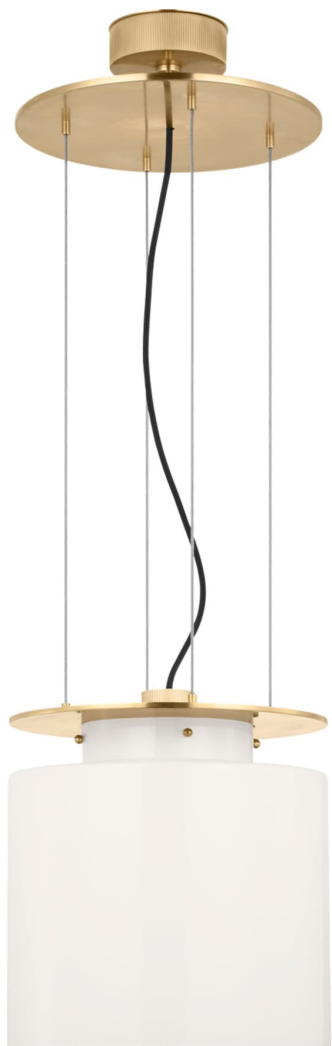

Спецификация Артикул: RB5081AB-WG

Подвесной светильник

Elias 13'' Floating Pendant

дизайнер: Ray Booth

О/А Высота: 58.42 - 617.22 см см

Высота светильника: 35.6 см

Ширина: 33 см

Навес: 12.70 Round

Цоколь: E26 Keyless

Мощность: 15 LED A19

Вес: 19.05 кг

Отделка: Полированная под старину латунь

Материал абажура: Белое стекло

VISUAL COMFORT & Co.

spb LIGHTING

Санкт-Петербург, Академика Павлова д. 6 к. 1,