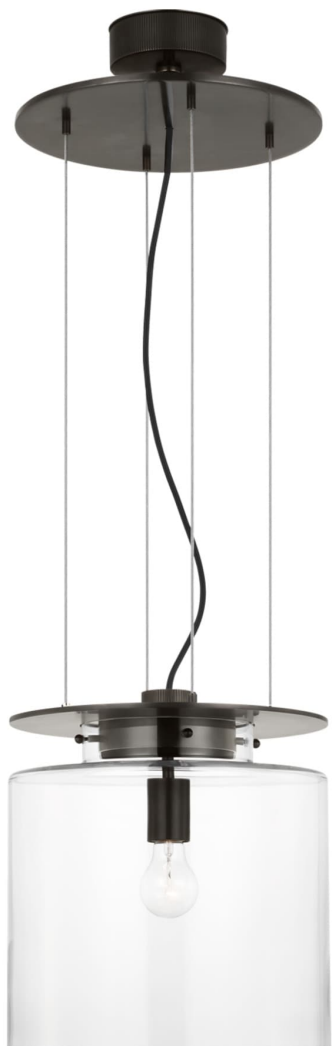

Спецификация Артикул: RB5081BZ-CG

Подвесной светильник

Elias 13'' Floating

дизайнер: Ray Booth

О/А Высота: 58.42 - 617.22 см см

Высота светильника: 35.6 см

Ширина: 33 см

Навес: 12.70 Round

Цоколь: E26 Keyless

Мощность: 15 LED A19

Вес: 19.05 кг

Отделка: Бронза

Материал абажура: Прозрачное стекло

VISUAL COMFORT & Co.

ГАЛЕРЕЯ СВЕТА SPB LIGHTING

Санкт-Петербург, Академика Павлова д. 6 к. 1