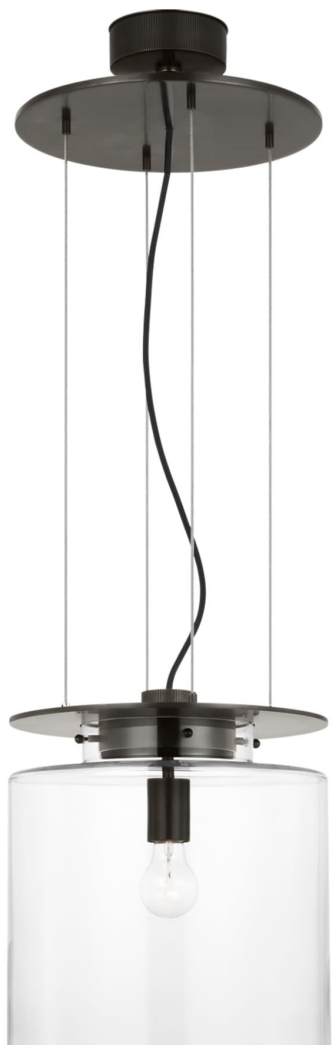

Спецификация    Артикул: RB5081BZ-CG

Подвесной светильник

## Elias 13'' Floating Pendant

дизайнер: Ray Booth

О/А Высота: 58.42 - 617.22 см см

Высота светильника: 35.6 см

Ширина: 33 см

Навес: 12.70 Round

Цоколь: E26 Keyless

Мощность: 15 LED A19

Вес: 19.05 кг

Отделка: Бронза

Материал абажура: Прозрачное стекло

VISUAL COMFORT & Co.

spb LIGHTING

Санкт-Петербург, Академика Павлова д. 6 к. 1,

ежедневно 10:00 - 20:00

[sales@spblighting.ru](mailto:sales@spblighting.ru)