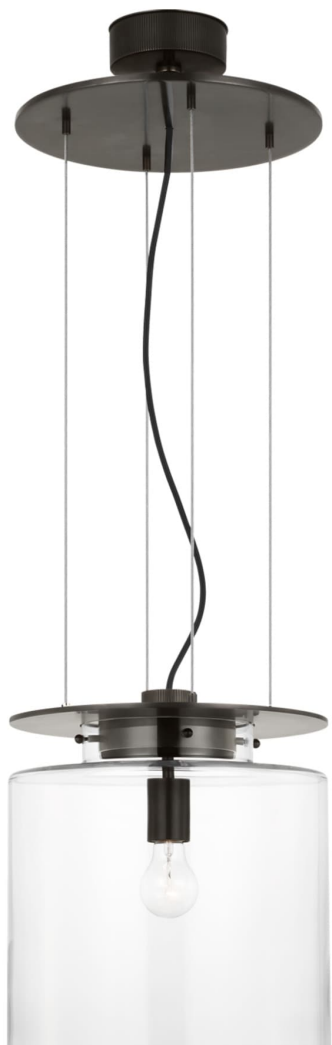

Спецификация Артикул: RB5081BZ-CG

Подвесной светильник

Elias 13'' Floating Pendant

дизайнер: Ray Booth

О/А Высота: 58.42 - 617.22 см см

Высота светильника: 35.6 см

Ширина: 33 см

Навес: 12.70 Round

Цоколь: E26 Keyless

Мощность: 15 LED A19

Вес: 19.05 кг

Отделка: Бронза

Материал абажура: Прозрачное стекло

VISUAL COMFORT & Co.

spb LIGHTING

Санкт-Петербург, Академика Павлова д. 6 к. 1,