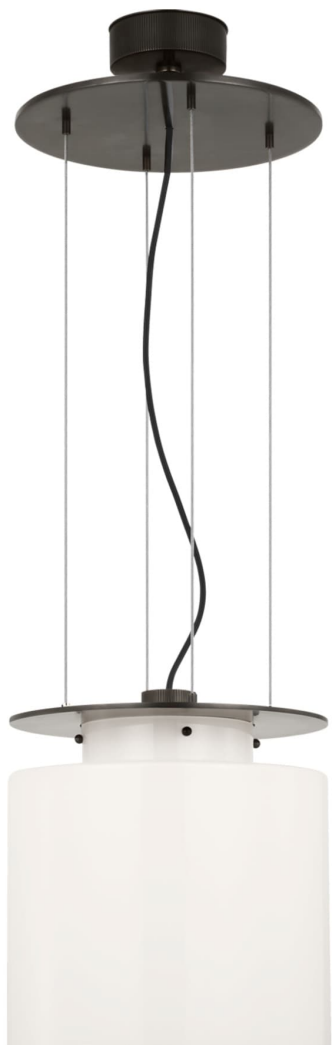

Спецификация Артикул: RB5081BZ-WG

Подвесной светильник

Elias 13'' Floating Pendant

дизайнер: Ray Booth

О/А Высота: 58.42 - 617.22 см см

Высота светильника: 35.6 см

Ширина: 33 см

Навес: 12.70 Round

Цоколь: E26 Keyless

Мощность: 15 LED A19

Вес: 19.05 кг

Отделка: Бронза

Материал абажура: Белое стекло

VISUAL COMFORT & Co.

spb LIGHTING

Санкт-Петербург, Академика Павлова д. 6 к. 1,