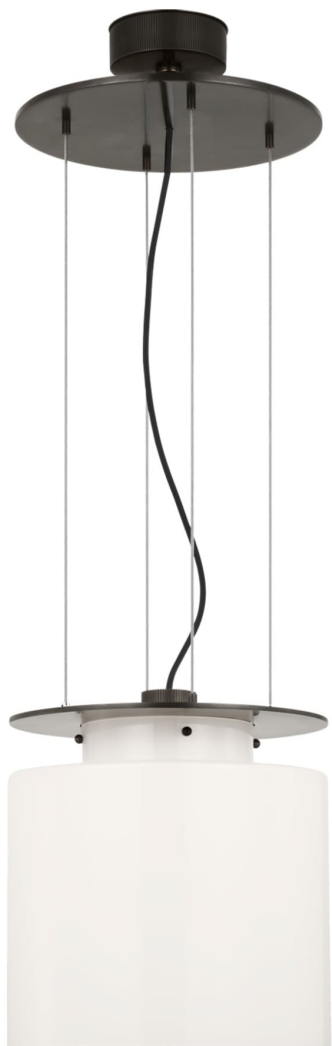

Спецификация    Артикул: RB5081BZ-WG

Подвесной светильник

## Elias 13'' Floating Pendant

дизайнер: Ray Booth

О/А Высота: 58.42 - 617.22 см см

Высота светильника: 35.6 см

Ширина: 33 см

Навес: 12.70 Round

Цоколь: E26 Keyless

Мощность: 15 LED A19

Вес: 19.05 кг

Отделка: Бронза

Материал абажура: Белое стекло

VISUAL COMFORT & Co.

ГАЛЕРЕЯ СВЕТА SPB LIGHTING

Санкт-Петербург, ДЦ «Design District DAA»,  
Красногвардейская площадь 3Е, 1 этаж,  
главный вход, ежедневно 11:00 - 20:00  
sales@spblighting.ru    +7 812 4678 588