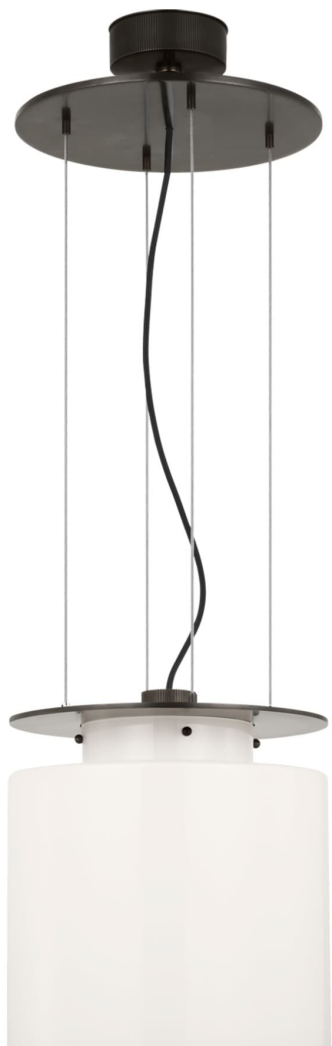

Спецификация Артикул: RB5081BZ-WG

Подвесной светильник

Elias 13'' Floating Pendant

дизайнер: Ray Booth

О/А Высота: 58.42 - 617.22 см см

Высота светильника: 35.6 см

Ширина: 33 см

Навес: 12.70 Round

Цоколь: E26 Keyless

Мощность: 15 LED A19

Вес: 19.05 кг

Отделка: Бронза

Материал абажура: Белое стекло

VISUAL COMFORT & Co.

spb LIGHTING

Санкт-Петербург, Академика Павлова д. 6 к. 1,