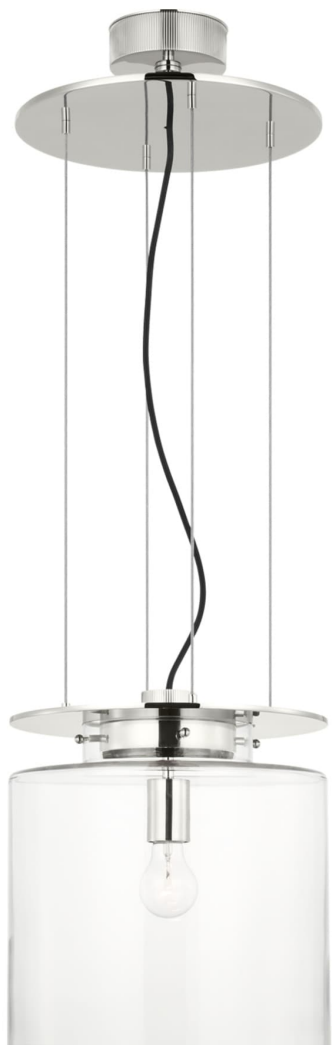

Спецификация    Артикул: RB5081PN-CG

Подвесной светильник

## Elias 13'' Floating Pendant

дизайнер: Ray Booth

О/А Высота: 58.42 - 617.22 см см

Высота светильника: 35.6 см

Ширина: 33 см

Навес: 12.70 Round

Цоколь: E26 Keyless

Мощность: 15 LED A19

Вес: 19.05 кг

Отделка: Полированный никель

Материал абажура: Прозрачное стекло

VISUAL COMFORT & Co.

spb LIGHTING

Санкт-Петербург, Академика Павлова д. 6 к. 1,

ежедневно 10:00 - 20:00

sales@spblighting.ru