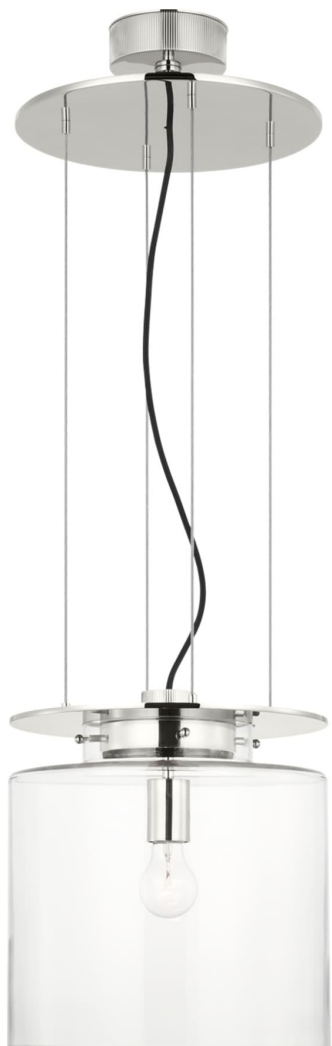

Спецификация Артикул: RB5081PN-CG

Подвесной светильник

Elias 13'' Floating Pendant

дизайнер: Ray Booth

О/А Высота: 58.42 - 617.22 см см

Высота светильника: 35.6 см

Ширина: 33 см

Навес: 12.70 Round

Цоколь: E26 Keyless

Мощность: 15 LED A19

Вес: 19.05 кг

Отделка: Полированный никель

Материал абажура: Прозрачное стекло

VISUAL COMFORT & Co.

spb LIGHTING

Санкт-Петербург, Академика Павлова д. 6 к. 1,