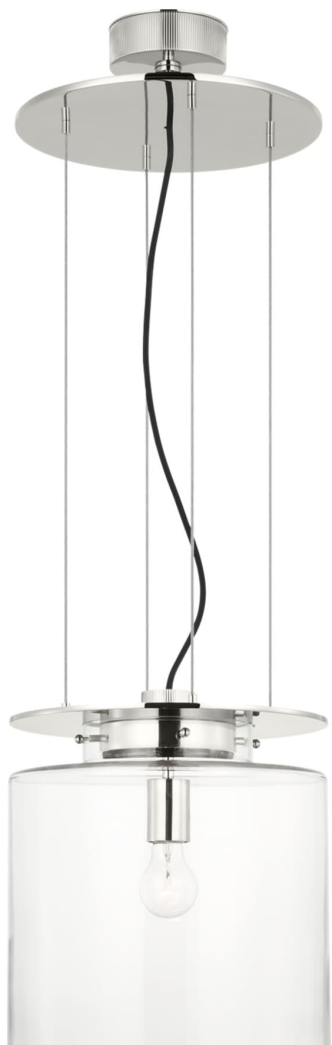

Спецификация Артикул: RB5081PN-CG

Подвесной светильник

Elias 13'' Floating Pendant

дизайнер: Ray Booth

О/А Высота: 58.42 - 617.22 см см

Высота светильника: 35.6 см

Ширина: 33 см

Навес: 12.70 Round

Цоколь: E26 Keyless

Мощность: 15 LED A19

Вес: 19.05 кг

Отделка: Полированный никель

Материал абажура: Прозрачное стекло

VISUAL COMFORT & Co.

spb LIGHTING

Санкт-Петербург, Академика Павлова д. 6 к. 1,