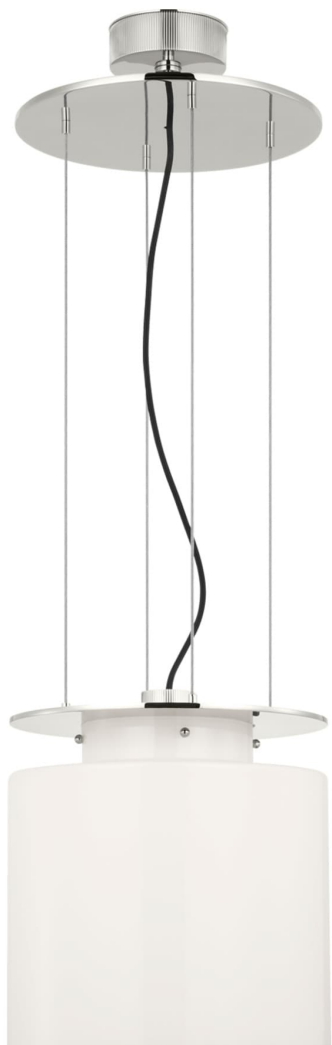

Спецификация    Артикул: RB5081PN-WG

Подвесной светильник

## Elias 13'' Floating Pendant

дизайнер: Ray Booth

О/А Высота: 58.42 - 617.22 см см

Высота светильника: 35.6 см

Ширина: 33 см

Навес: 12.70 Round

Цоколь: E26 Keyless

Мощность: 15 LED A19

Вес: 19.05 кг

Отделка: Полированный никель

Материал абажура: Белое стекло

VISUAL COMFORT & Co.

spb LIGHTING

Санкт-Петербург, Академика Павлова д. 6 к. 1,

ежедневно 10:00 - 20:00

sales@spblighting.ru