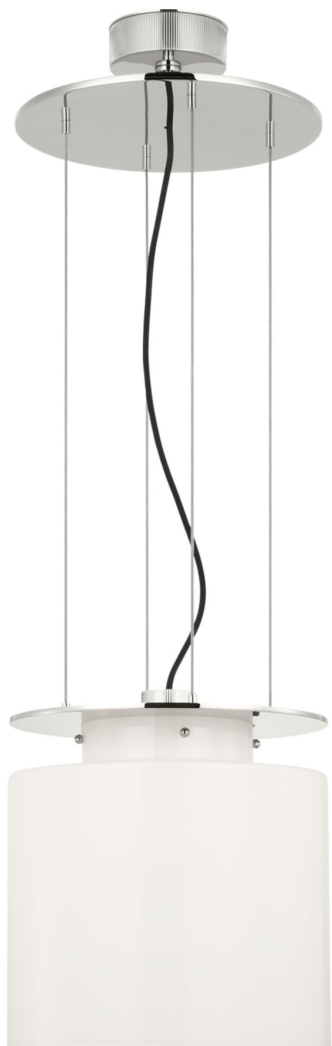

Спецификация Артикул: RB5081PN-WG

Подвесной светильник

Elias 13'' Floating Pendant

дизайнер: Ray Booth

О/А Высота: 58.42 - 617.22 см см

Высота светильника: 35.6 см

Ширина: 33 см

Навес: 12.70 Round

Цоколь: E26 Keyless

Мощность: 15 LED A19

Вес: 19.05 кг

Отделка: Полированный никель

Материал абажура: Белое стекло

VISUAL COMFORT & Co.

spb LIGHTING

Санкт-Петербург, Академика Павлова д. 6 к. 1,