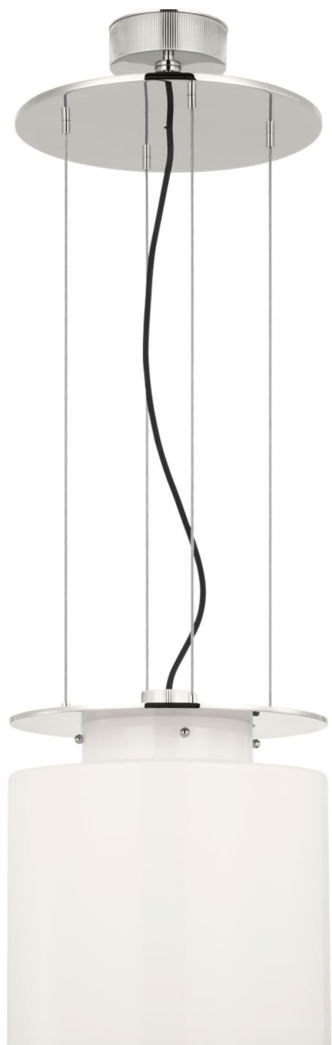

Спецификация    Артикул: RB5081PN-WG

Подвесной светильник

## Elias 13'' Floating Pendant

дизайнер: Ray Booth

О/А Высота: 58.42 - 617.22 см см

Высота светильника: 35.6 см

Ширина: 33 см

Навес: 12.70 Round

Цоколь: E26 Keyless

Мощность: 15 LED A19

Вес: 19.05 кг

Отделка: Полированный никель

Материал абажура: Белое стекло

VISUAL COMFORT & Co.

spb LIGHTING

Санкт-Петербург, Академика Павлова д. 6 к. 1,

ежедневно 10:00 - 20:00

[sales@spblighting.ru](mailto:sales@spblighting.ru)