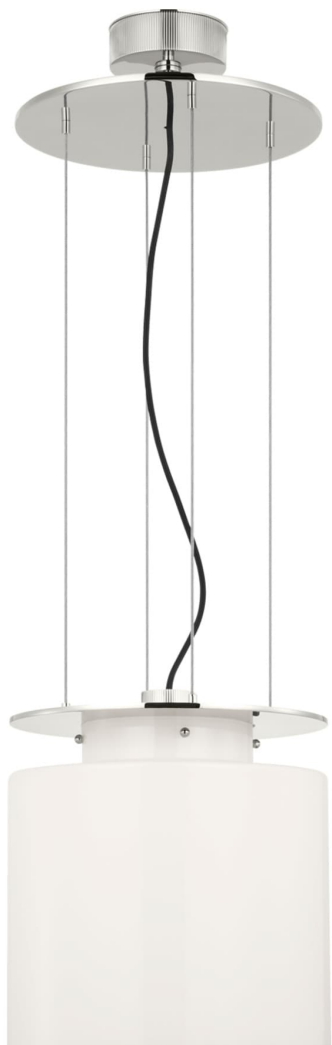

Спецификация Артикул: RB5081PN-WG

Подвесной светильник

Elias 13'' Floating Pendant

дизайнер: Ray Booth

О/А Высота: 58.42 - 617.22 см см

Высота светильника: 35.6 см

Ширина: 33 см

Навес: 12.70 Round

Цоколь: E26 Keyless

Мощность: 15 LED A19

Вес: 19.05 кг

Отделка: Полированный никель

Материал абажура: Белое стекло

VISUAL COMFORT & Co.

spb LIGHTING

Санкт-Петербург, Академика Павлова д. 6 к. 1,