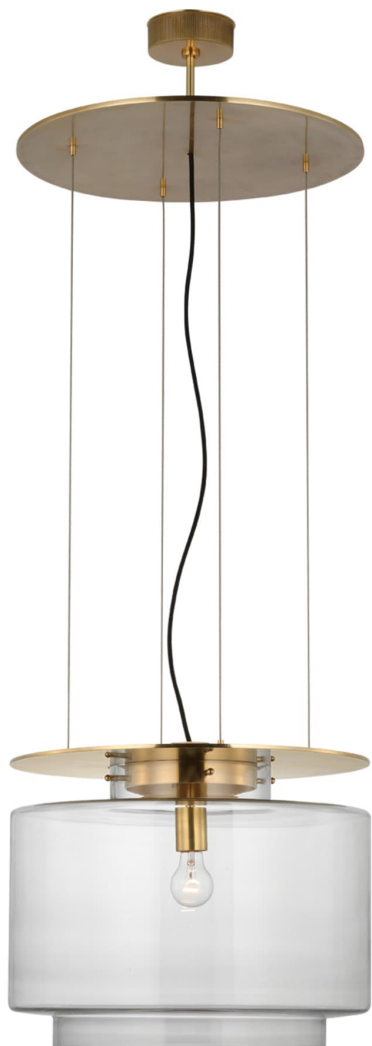

Спецификация    Артикул: RB5082AB-CG

Подвесной светильник

## Elias 20" Floating Pendant

дизайнер: Ray Booth

О/А Высота: 68.58 - 627.38 см см

Высота светильника: 43.2 см

Ширина: 50.8 см

Навес: 12.70 Round

Цоколь: E26 Keyless

Мощность: 15 LED A19

Вес: 39.00 кг

Отделка: Полированная под старину латунь

Материал абажура: Прозрачное стекло

VISUAL COMFORT & Co.

spb LIGHTING

Санкт-Петербург, Академика Павлова д. 6 к. 1,

ежедневно 10:00 - 20:00

[sales@spblighting.ru](mailto:sales@spblighting.ru)