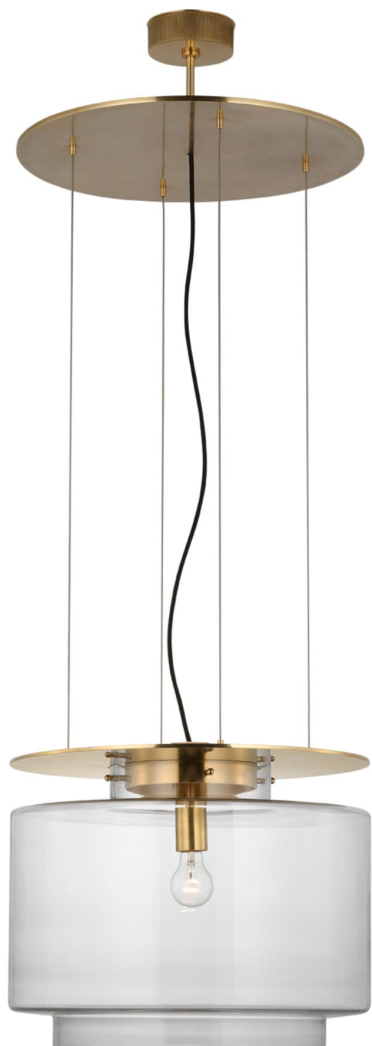

Спецификация Артикул: RB5082AB-CG

Подвесной светильник

Elias 20'' Floating Pendant

дизайнер: Ray Booth

О/А Высота: 68.58 - 627.38 см см

Высота светильника: 43.2 см

Ширина: 50.8 см

Навес: 12.70 Round

Цоколь: E26 Keyless

Мощность: 15 LED A19

Вес: 39.00 кг

Отделка: Полированная под старину латунь

Материал абажура: Прозрачное стекло

VISUAL COMFORT & Co.

spb LIGHTING

Санкт-Петербург, Академика Павлова д. 6 к. 1,