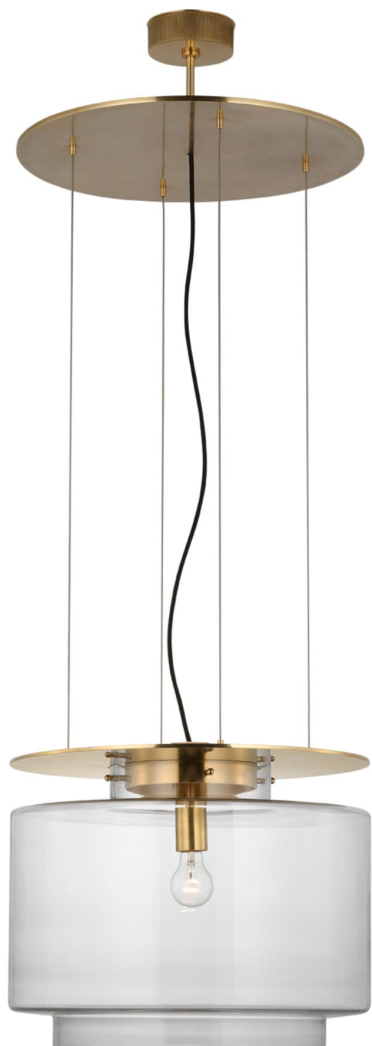

Спецификация Артикул: RB5082AB-CG

Подвесной светильник

Elias 20" Floating Pendant

дизайнер: Ray Booth

О/А Высота: 68.58 - 627.38 см см

Высота светильника: 43.2 см

Ширина: 50.8 см

Навес: 12.70 Round

Цоколь: E26 Keyless

Мощность: 15 LED A19

Вес: 39.00 кг

Отделка: Полированная под старину латунь

Материал абажура: Прозрачное стекло

VISUAL COMFORT & Co.

spb LIGHTING

Санкт-Петербург, Академика Павлова д. 6 к. 1,