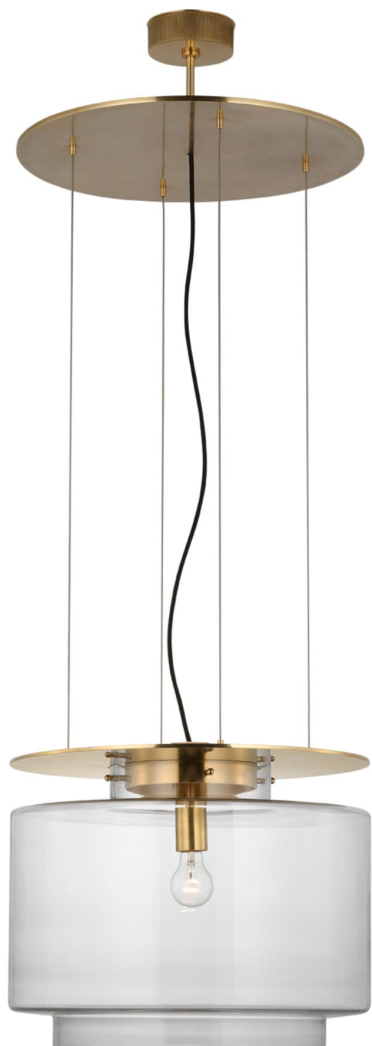

Спецификация    Артикул: RB5082AB-CG

Подвесной светильник

## Elias 20" Floating

дизайнер: Ray Booth

О/А Высота: 68.58 - 627.38 см см

Высота светильника: 43.2 см

Ширина: 50.8 см

Навес: 12.70 Round

Цоколь: E26 Keyless

Мощность: 15 LED A19

Вес: 39.00 кг

Отделка: Полированная под старину латунь

Материал абажура: Прозрачное стекло

VISUAL COMFORT & Co.

ГАЛЕРЕЯ СВЕТА SPB LIGHTING

Санкт-Петербург, Академика Павлова д. 6 к. 1

ежедневно 10:00 - 20:00