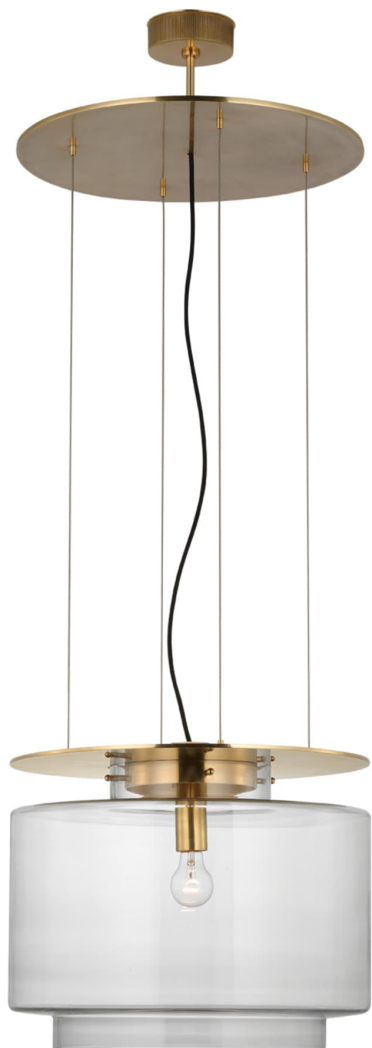

Спецификация Артикул: RB5082AB-CG

Подвесной светильник

Elias 20" Floating Pendant

дизайнер: Ray Booth

О/А Высота: 68.58 - 627.38 см см

Высота светильника: 43.2 см

Ширина: 50.8 см

Навес: 12.70 Round

Цоколь: E26 Keyless

Мощность: 15 LED A19

Вес: 39.00 кг

Отделка: Полированная под старину латунь

Материал абажура: Прозрачное стекло

VISUAL COMFORT & Co.

spb LIGHTING

Санкт-Петербург, Академика Павлова д. 6 к. 1,