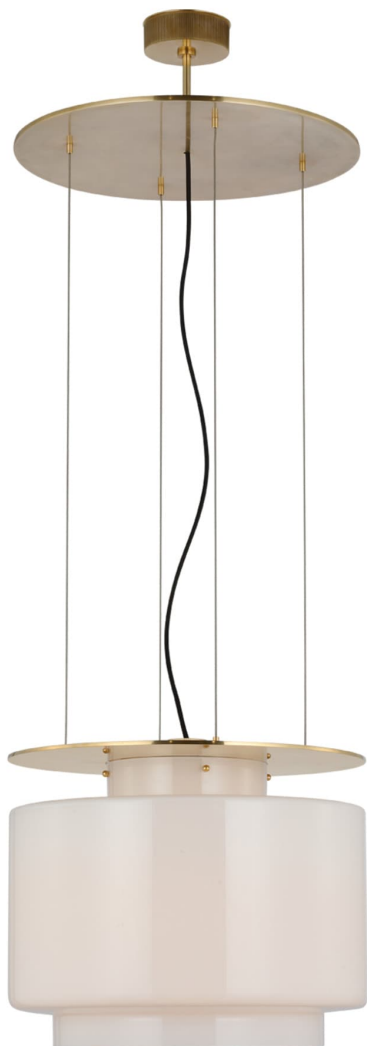

Спецификация Артикул: RB5082AB-WG

Подвесной светильник

Elias 20" Floating Pendant

дизайнер: Ray Booth

О/А Высота: 68.58 - 627.38 см см

Высота светильника: 43.2 см

Ширина: 50.8 см

Навес: 12.70 Round

Цоколь: E26 Keyless

Мощность: 15 LED A19

Вес: 39.00 кг

Отделка: Полированная под старину латунь

Материал абажура: Белое стекло

VISUAL COMFORT & Co.

spb LIGHTING

Санкт-Петербург, Академика Павлова д. 6 к. 1,