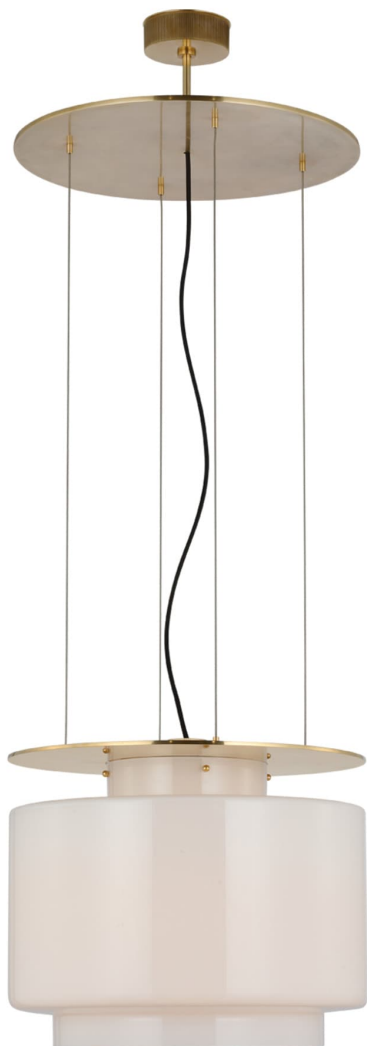

Спецификация Артикул: RB5082AB-WG

Подвесной светильник

Elias 20'' Floating Pendant

дизайнер: Ray Booth

О/А Высота: 68.58 - 627.38 см см

Высота светильника: 43.2 см

Ширина: 50.8 см

Навес: 12.70 Round

Цоколь: E26 Keyless

Мощность: 15 LED A19

Вес: 39.00 кг

Отделка: Полированная под старину латунь

Материал абажура: Белое стекло

VISUAL COMFORT & Co.

spb LIGHTING

Санкт-Петербург, Академика Павлова д. 6 к. 1,