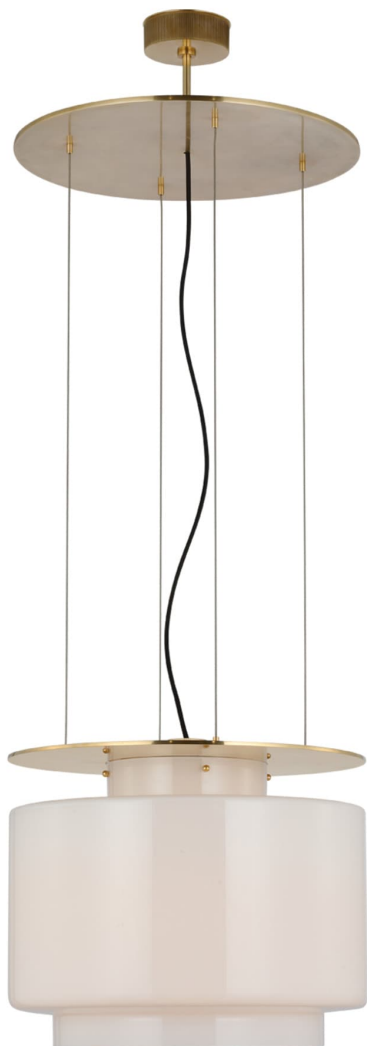

Спецификация    Артикул: RB5082AB-WG

Подвесной светильник

## Elias 20'' Floating Pendant

дизайнер: Ray Booth

О/А Высота: 68.58 - 627.38 см см

Высота светильника: 43.2 см

Ширина: 50.8 см

Навес: 12.70 Round

Цоколь: E26 Keyless

Мощность: 15 LED A19

Вес: 39.00 кг

Отделка: Полированная под старину латунь

Материал абажура: Белое стекло

VISUAL COMFORT & Co.

spb LIGHTING

Санкт-Петербург, Академика Павлова д. 6 к. 1,

ежедневно 10:00 - 20:00

sales@spblighting.ru