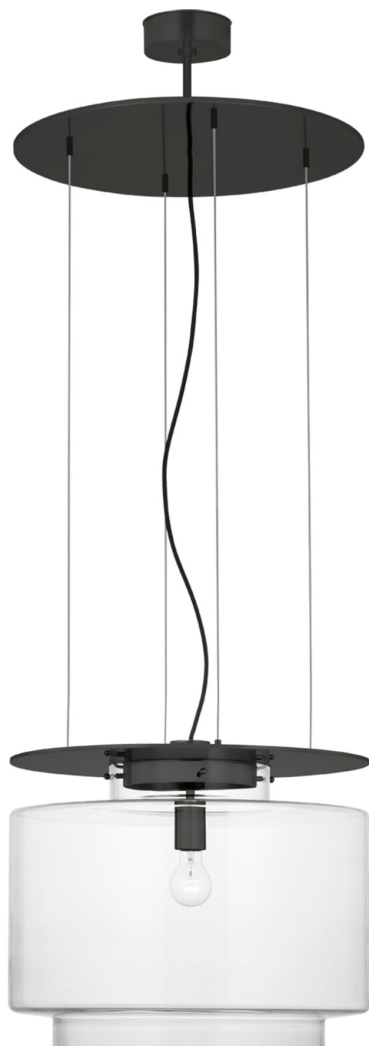

Спецификация Артикул: RB5082BZ-CG

Подвесной светильник

Elias 20'' Floating Pendant

дизайнер: Ray Booth

О/А Высота: 68.58 - 627.38 см см

Высота светильника: 43.2 см

Ширина: 50.8 см

Навес: 12.70 Round

Цоколь: E26 Keyless

Мощность: 15 LED A19

Вес: 39.00 кг

Отделка: Бронза

Материал абажура: Прозрачное стекло

VISUAL COMFORT & Co.

spb LIGHTING

Санкт-Петербург, Академика Павлова д. 6 к. 1,