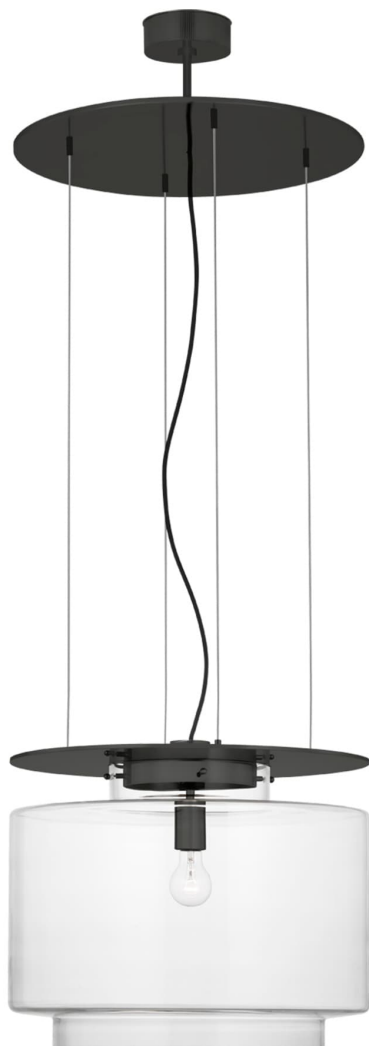

Спецификация    Артикул: RB5082BZ-CG

Подвесной светильник

## Elias 20" Floating Pendant

дизайнер: Ray Booth

О/А Высота: 68.58 - 627.38 см см

Высота светильника: 43.2 см

Ширина: 50.8 см

Навес: 12.70 Round

Цоколь: E26 Keyless

Мощность: 15 LED A19

Вес: 39.00 кг

Отделка: Бронза

Материал абажура: Прозрачное стекло

VISUAL COMFORT & Co.

spb LIGHTING

Санкт-Петербург, Академика Павлова д. 6 к. 1,

ежедневно 10:00 - 20:00

[sales@spblighting.ru](mailto:sales@spblighting.ru)