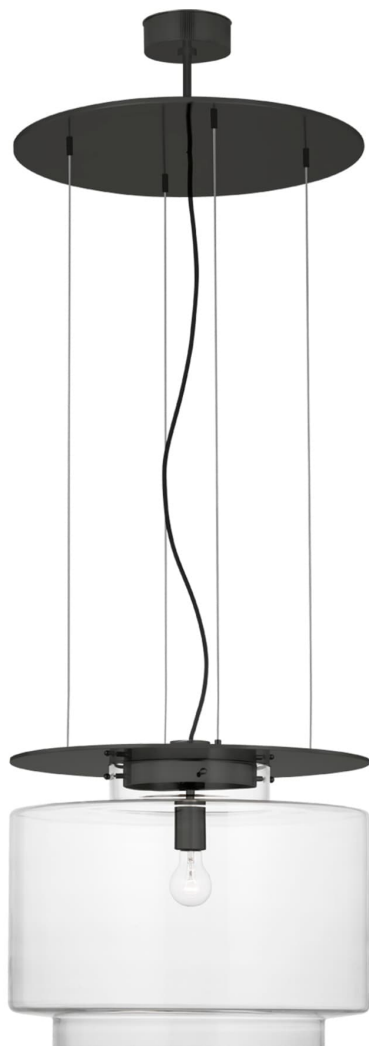

Спецификация    Артикул: RB5082BZ-CG

Подвесной светильник

## Elias 20'' Floating Pendant

дизайнер: Ray Booth

О/А Высота: 68.58 - 627.38 см см

Высота светильника: 43.2 см

Ширина: 50.8 см

Навес: 12.70 Round

Цоколь: E26 Keyless

Мощность: 15 LED A19

Вес: 39.00 кг

Отделка: Бронза

Материал абажура: Прозрачное стекло

VISUAL COMFORT & Co.

spb LIGHTING

Санкт-Петербург, Академика Павлова д. 6 к. 1,

ежедневно 10:00 - 20:00

[sales@spblighting.ru](mailto:sales@spblighting.ru)