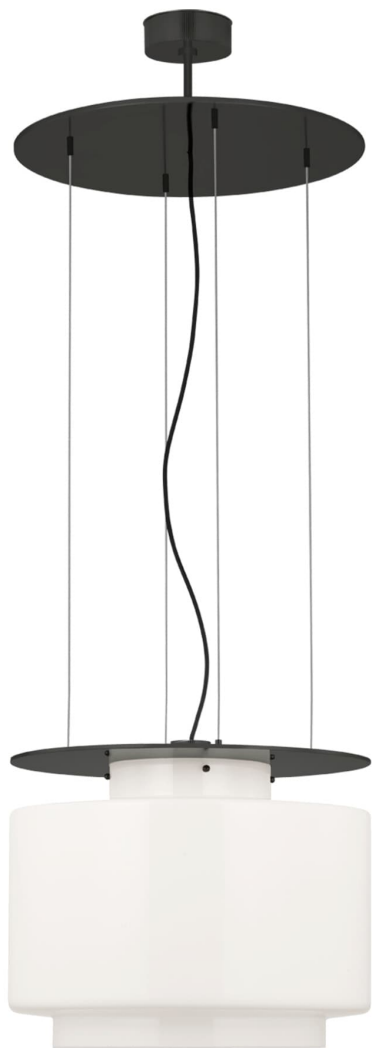

Спецификация Артикул: RB5082BZ-WG

Подвесной светильник

Elias 20'' Floating Pendant

дизайнер: Ray Booth

О/А Высота: 68.58 - 627.38 см см

Высота светильника: 43.2 см

Ширина: 50.8 см

Навес: 12.70 Round

Цоколь: E26 Keyless

Мощность: 15 LED A19

Вес: 39.00 кг

Отделка: Бронза

Материал абажура: Белое стекло

VISUAL COMFORT & Co.

spb LIGHTING

Санкт-Петербург, Академика Павлова д. 6 к. 1,