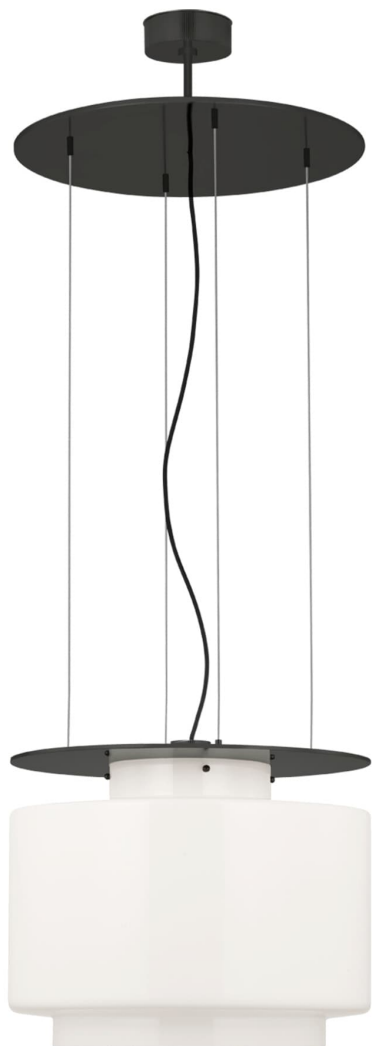

Спецификация Артикул: RB5082BZ-WG

Подвесной светильник

Elias 20" Floating Pendant

дизайнер: Ray Booth

О/А Высота: 68.58 - 627.38 см см

Высота светильника: 43.2 см

Ширина: 50.8 см

Навес: 12.70 Round

Цоколь: E26 Keyless

Мощность: 15 LED A19

Вес: 39.00 кг

Отделка: Бронза

Материал абажура: Белое стекло

VISUAL COMFORT & Co.

spb LIGHTING

Санкт-Петербург, Академика Павлова д. 6 к. 1,