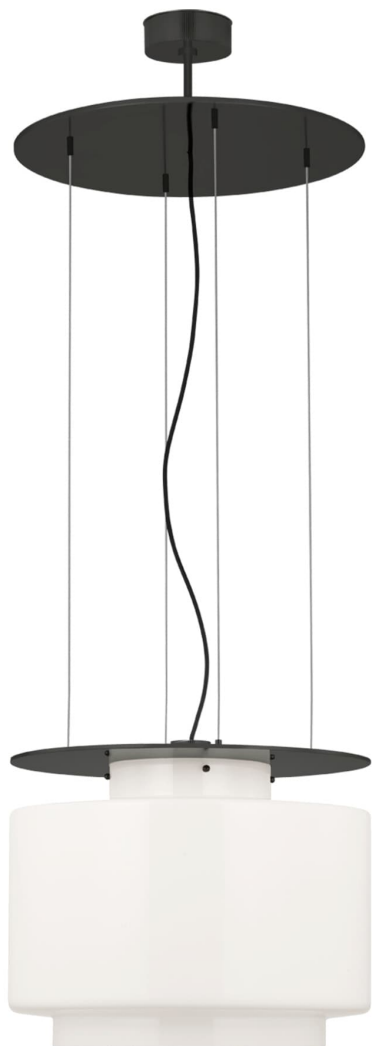

Спецификация    Артикул: RB5082BZ-WG

Подвесной светильник

## Elias 20'' Floating Pendant

дизайнер: Ray Booth

О/А Высота: 68.58 - 627.38 см см

Высота светильника: 43.2 см

Ширина: 50.8 см

Навес: 12.70 Round

Цоколь: E26 Keyless

Мощность: 15 LED A19

Вес: 39.00 кг

Отделка: Бронза

Материал абажура: Белое стекло

VISUAL COMFORT & Co.

spb LIGHTING

Санкт-Петербург, Академика Павлова д. 6 к. 1,

ежедневно 10:00 - 20:00

sales@spblighting.ru