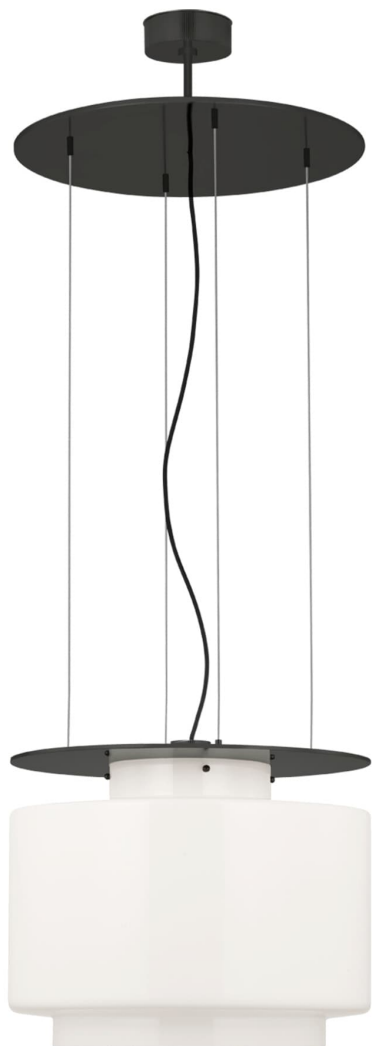

Спецификация Артикул: RB5082BZ-WG

Подвесной светильник

Elias 20'' Floating Pendant

дизайнер: Ray Booth

О/А Высота: 68.58 - 627.38 см см

Высота светильника: 43.2 см

Ширина: 50.8 см

Навес: 12.70 Round

Цоколь: E26 Keyless

Мощность: 15 LED A19

Вес: 39.00 кг

Отделка: Бронза

Материал абажура: Белое стекло

VISUAL COMFORT & Co.

spb LIGHTING

Санкт-Петербург, Академика Павлова д. 6 к. 1,