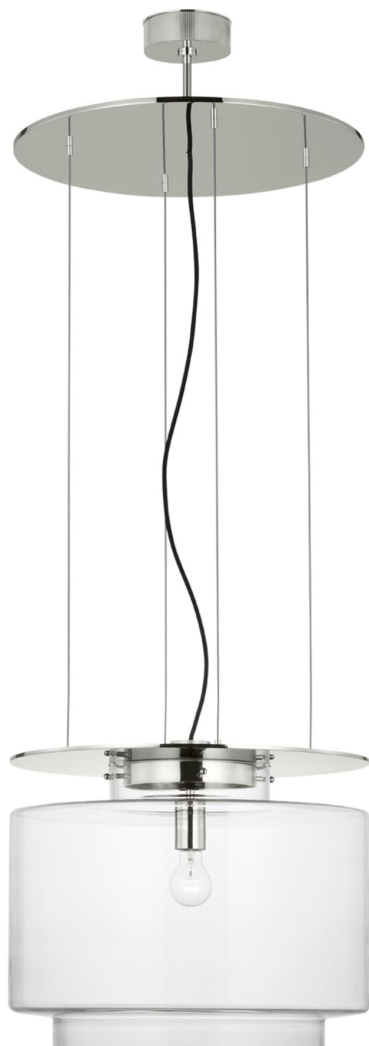

Спецификация    Артикул: RB5082PN-CG

Подвесной светильник

## Elias 20'' Floating Pendant

дизайнер: Ray Booth

О/А Высота: 68.58 - 627.38 см см

Высота светильника: 43.2 см

Ширина: 50.8 см

Навес: 12.70 Round

Цоколь: E26 Keyless

Мощность: 15 LED A19

Вес: 39.00 кг

Отделка: Полированный никель

Материал абажура: Прозрачное стекло

VISUAL COMFORT & Co.

spb LIGHTING

Санкт-Петербург, Академика Павлова д. 6 к. 1,

ежедневно 10:00 - 20:00

[sales@spblighting.ru](mailto:sales@spblighting.ru)