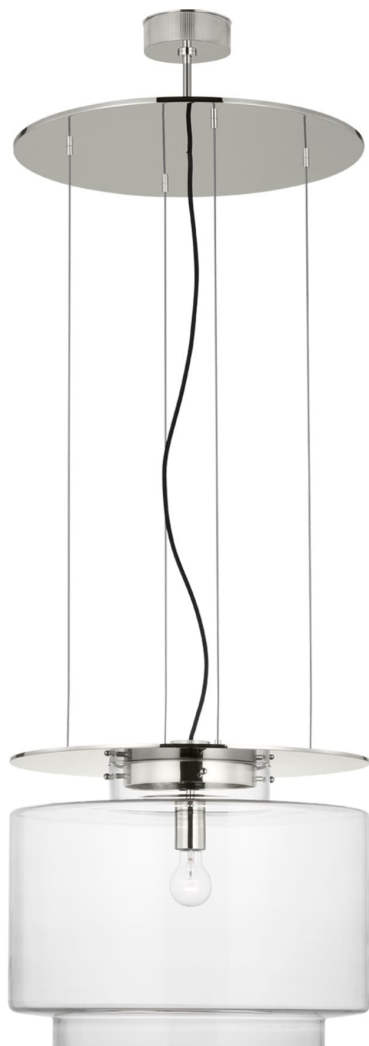

Спецификация Артикул: RB5082PN-CG

Подвесной светильник

Elias 20'' Floating

дизайнер: Ray Booth

О/А Высота: 68.58 - 627.38 см см

Высота светильника: 43.2 см

Ширина: 50.8 см

Навес: 12.70 Round

Цоколь: E26 Keyless

Мощность: 15 LED A19

Вес: 39.00 кг

Отделка: Полированный никель

Материал абажура: Прозрачное стекло

VISUAL COMFORT & Co.

ГАЛЕРЕЯ СВЕТА SPB LIGHTING

Санкт-Петербург, Академика Павлова д. 6 к. 1