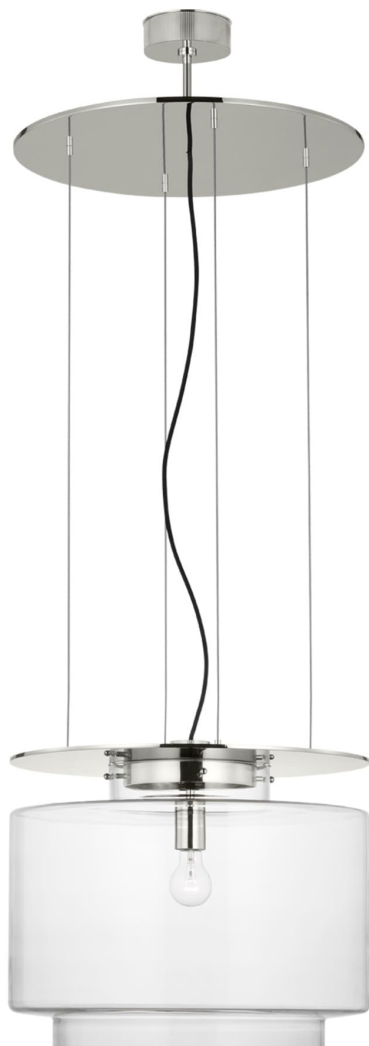

Спецификация Артикул: RB5082PN-CG

Подвесной светильник

Elias 20'' Floating Pendant

дизайнер: Ray Booth

О/А Высота: 68.58 - 627.38 см см

Высота светильника: 43.2 см

Ширина: 50.8 см

Навес: 12.70 Round

Цоколь: E26 Keyless

Мощность: 15 LED A19

Вес: 39.00 кг

Отделка: Полированный никель

Материал абажура: Прозрачное стекло

VISUAL COMFORT & Co.

spb LIGHTING

Санкт-Петербург, Академика Павлова д. 6 к. 1,