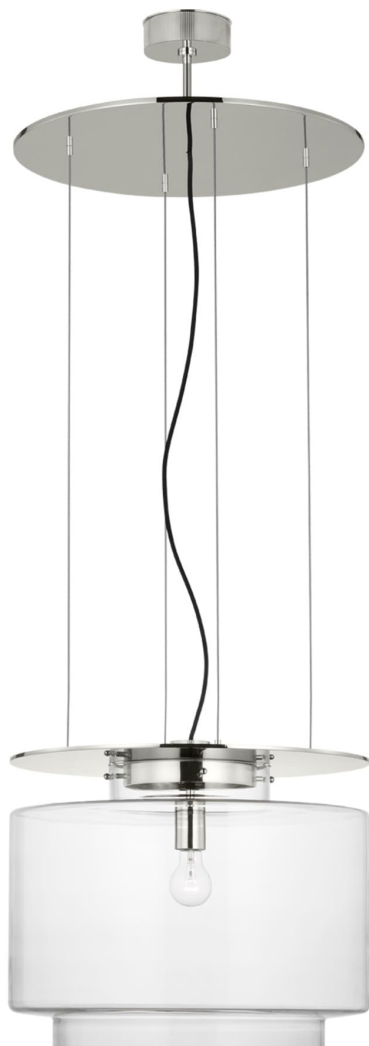

Спецификация    Артикул: RB5082PN-CG

Подвесной светильник

## Elias 20'' Floating Pendant

дизайнер: Ray Booth

О/А Высота: 68.58 - 627.38 см см

Высота светильника: 43.2 см

Ширина: 50.8 см

Навес: 12.70 Round

Цоколь: E26 Keyless

Мощность: 15 LED A19

Вес: 39.00 кг

Отделка: Полированный никель

Материал абажура: Прозрачное стекло

VISUAL COMFORT & Co.

spb LIGHTING

Санкт-Петербург, Академика Павлова д. 6 к. 1,

ежедневно 10:00 - 20:00

sales@spblighting.ru