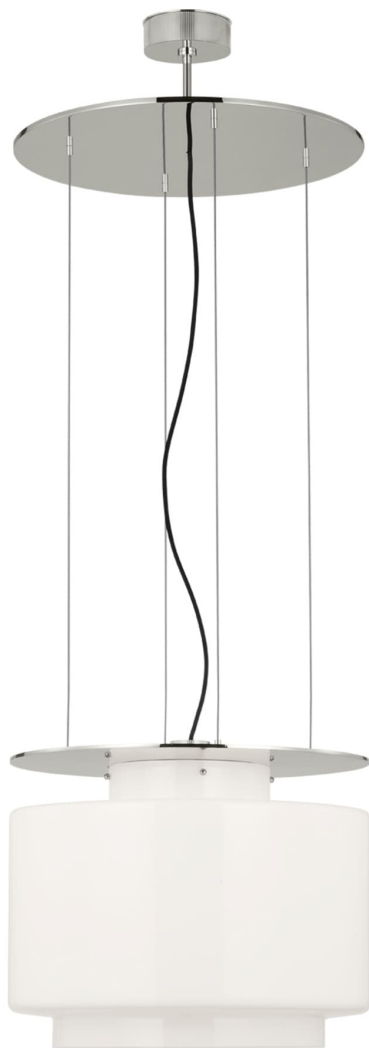

Спецификация    Артикул: RB5082PN-WG

Подвесной светильник

## Elias 20'' Floating Pendant

дизайнер: Ray Booth

О/А Высота: 68.58 - 627.38 см см

Высота светильника: 43.2 см

Ширина: 50.8 см

Навес: 12.70 Round

Цоколь: E26 Keyless

Мощность: 15 LED A19

Вес: 39.00 кг

Отделка: Полированный никель

Материал абажура: Белое стекло

VISUAL COMFORT & Co.

spb LIGHTING

Санкт-Петербург, Академика Павлова д. 6 к. 1,

ежедневно 10:00 - 20:00

[sales@spblighting.ru](mailto:sales@spblighting.ru)