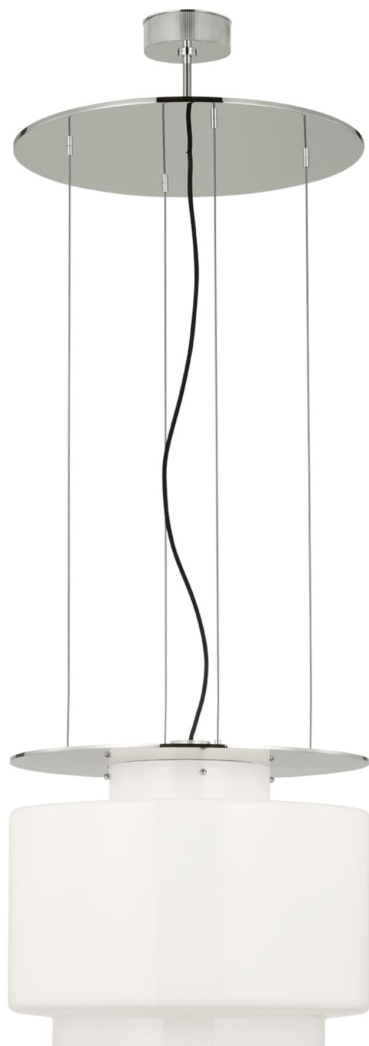

Спецификация Артикул: RB5082PN-WG

Подвесной светильник

Elias 20'' Floating Pendant

дизайнер: Ray Booth

О/А Высота: 68.58 - 627.38 см см

Высота светильника: 43.2 см

Ширина: 50.8 см

Навес: 12.70 Round

Цоколь: E26 Keyless

Мощность: 15 LED A19

Вес: 39.00 кг

Отделка: Полированный никель

Материал абажура: Белое стекло

VISUAL COMFORT & Co.

spb LIGHTING

Санкт-Петербург, Академика Павлова д. 6 к. 1,