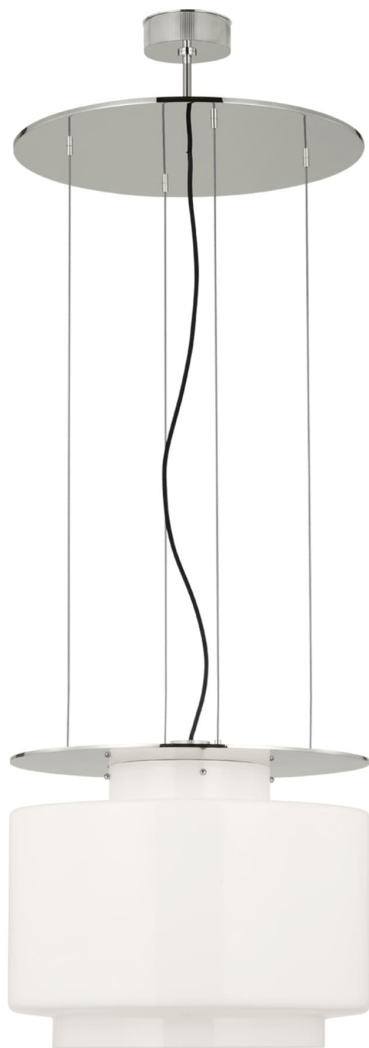

Спецификация    Артикул: RB5082PN-WG

Подвесной светильник

## Elias 20'' Floating Pendant

дизайнер: Ray Booth

О/А Высота: 68.58 - 627.38 см см

Высота светильника: 43.2 см

Ширина: 50.8 см

Навес: 12.70 Round

Цоколь: E26 Keyless

Мощность: 15 LED A19

Вес: 39.00 кг

Отделка: Полированный никель

Материал абажура: Белое стекло

VISUAL COMFORT & Co.

spb LIGHTING

Санкт-Петербург, Академика Павлова д. 6 к. 1,

ежедневно 10:00 - 20:00

sales@spblighting.ru