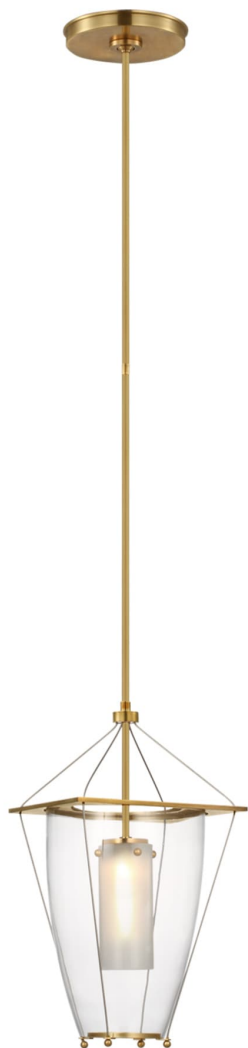

Спецификация

Артикул: RB5090AB-CG

Фонарь

Ovalle 9" Lantern

дизайнер: Ray Booth

О/А Высота: 147.3 см

Высота светильника: 40.6 см

Минимальная высота: 55.9 см

Ширина: 20.3 см

Навес: 15.24 Round

Цоколь: E12 Candelabra

Мощность: 2.5 LED T6

Вес: 4.08 кг

Отделка: Античная латунь

Материал абажура: Прозрачное стекло

VISUAL COMFORT & Co.