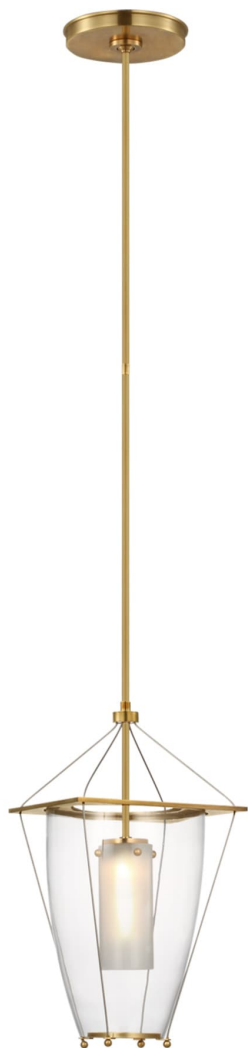

# Спецификация

Артикул: RB5090AB-CG

Фонарь

## Ovalle 9" Lantern

дизайнер: Ray Booth

О/А Высота: 147.3 см

Высота светильника: 40.6 см

Минимальная высота: 55.9 см

Ширина: 20.3 см

Навес: 15.24 Round

Цоколь: E12 Candelabra

Мощность: 2.5 LED T6

Вес: 4.08 кг

Отделка: Античная латунь

Материал абажура: Прозрачное стекло

VISUAL COMFORT & Co.

spb LIGHTING

Санкт-Петербург, Академика Павлова д. 6 к. 1,

ежедневно 10:00 – 20:00