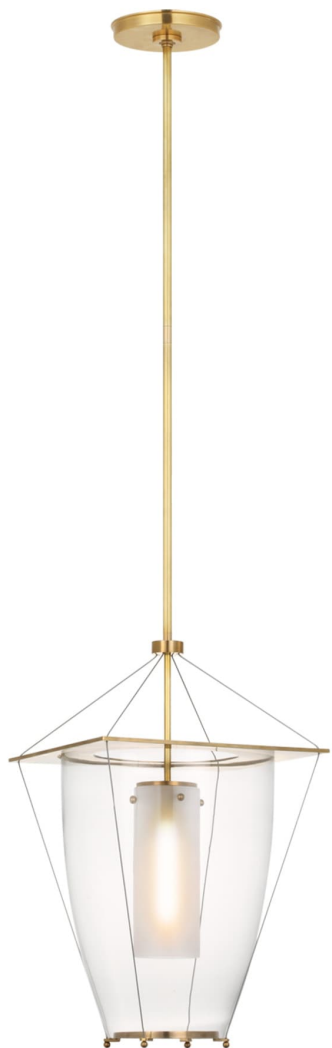

# Спецификация

Артикул: RB5092AB-CG

Фонарь

## Ovalle 13" Lantern

дизайнер: Ray Booth

О/А Высота: 165.1 см

Высота светильника: 55.9 см

Минимальная высота: 71.1 см

Ширина: 33 см

Навес: 15.24 Round

Цоколь: E26 Keyless

Мощность: 8 LED T9

Вес: 8.16 кг

Отделка: Античная полированная латунь

Материал абажура: Прозрачное стекло

VISUAL COMFORT & Co.

spb LIGHTING

Санкт-Петербург, Академика Павлова д. 6 к. 1,

ежедневно 10:00 – 20:00