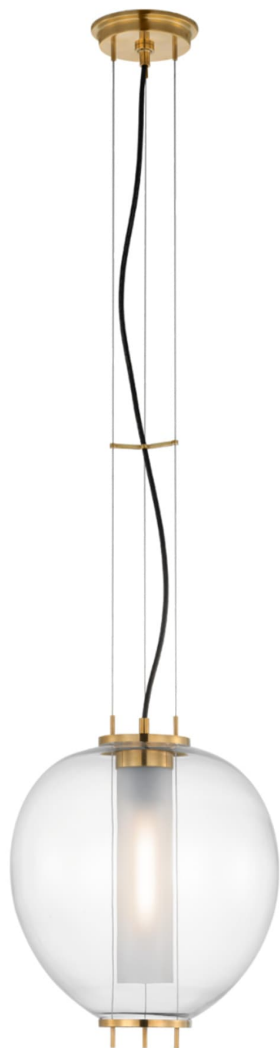

Спецификация Артикул: RB5097AB-CG

Фонарь

Taro 13" Lantern

дизайнер: Ray Booth

Высота светильника: 38.1 см

Ширина: 33 см

Навес: 12.70 Round

Цоколь: E26 Keyless

Мощность: 8 LED T9

Вес: 3.63 кг

Отделка: Античная полированная латунь

Материал абажура: Прозрачное стекло

VISUAL COMFORT & Co.

spb LIGHTING

Санкт-Петербург, Академика Павлова д. 6 к. 1,

ежедневно 10:00 – 20:00