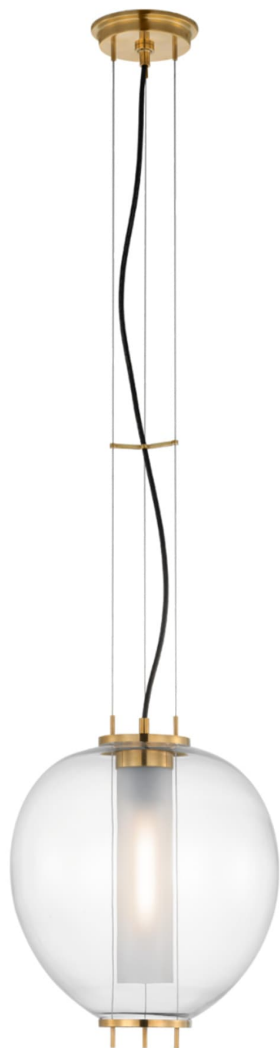

Спецификация    Артикул: RB5097AB-CG

Фонарь

## Taro 13" Lantern

дизайнер: Ray Booth

Высота светильника: 38.1 см

Ширина: 33 см

Навес: 12.70 Round

Цоколь: E26 Keyless

Мощность: 8 LED T9

Вес: 3.63 кг

Отделка: Античная полированная латунь

Материал абажура: Прозрачное стекло

VISUAL COMFORT & Co.

spb LIGHTING

Санкт-Петербург, Академика Павлова д. 6 к. 1,

ежедневно 10:00 – 20:00

[sales@spblighting.ru](mailto:sales@spblighting.ru)