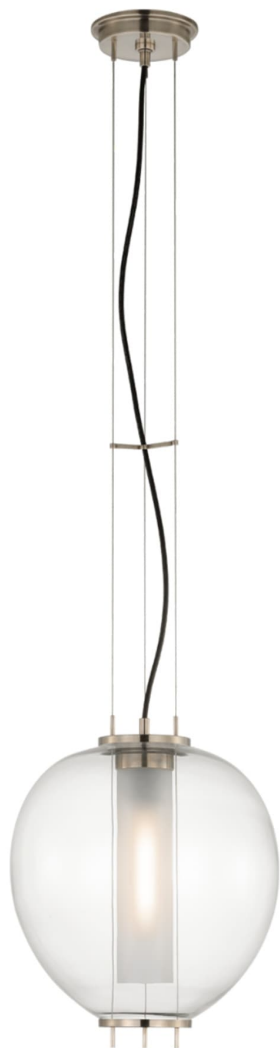

Спецификация Артикул: RB5097AN-CG

Фонарь

Taro 13" Lantern

дизайнер: Ray Booth

Высота светильника: 38.1 см

Ширина: 33 см

Навес: 12.70 Round

Цоколь: E26 Keyless

Мощность: 8 LED T9

Вес: 3.63 кг

Отделка: Античный никель

Материал абажура: Прозрачное стекло

VISUAL COMFORT & Co.

spb LIGHTING

Санкт-Петербург, Академика Павлова д. 6 к. 1,

ежедневно 10:00 – 20:00