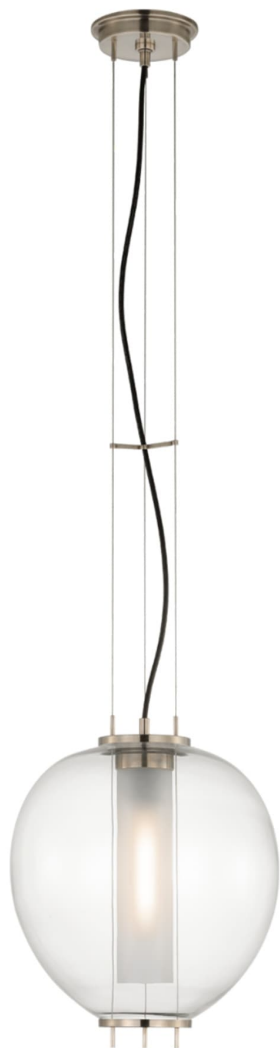

Спецификация    Артикул: RB5097AN-CG

Фонарь

## Taro 13" Lantern

дизайнер: Ray Booth

Высота светильника: 38.1 см

Ширина: 33 см

Навес: 12.70 Round

Цоколь: E26 Keyless

Мощность: 8 LED T9

Вес: 3.63 кг

Отделка: Античный никель

Материал абажура: Прозрачное стекло

VISUAL COMFORT & Co.

spb LIGHTING

Санкт-Петербург, Академика Павлова д. 6 к. 1,

ежедневно 10:00 – 20:00

[sales@spblighting.ru](mailto:sales@spblighting.ru)