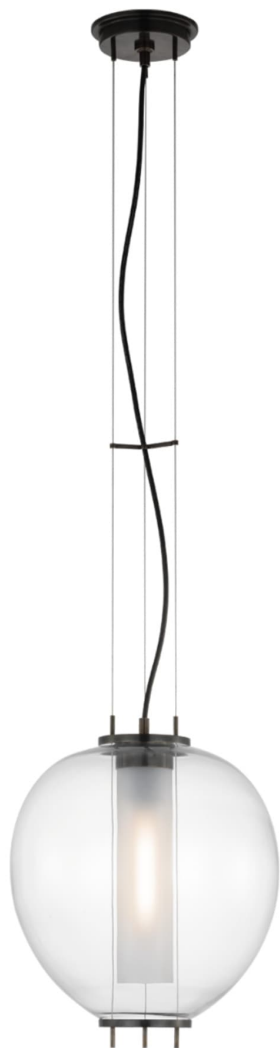

Спецификация    Артикул: RB5097BZ-CG

Фонарь

## Taro 13" Lantern

дизайнер: Ray Booth

Высота светильника: 38.1 см

Ширина: 33 см

Навес: 12.70 Round

Цоколь: E26 Keyless

Мощность: 8 LED T9

Вес: 3.63 кг

Отделка: Бронза

Материал абажура: Прозрачное стекло

VISUAL COMFORT & Co.

spb LIGHTING

Санкт-Петербург, Академика Павлова д. 6 к. 1,

ежедневно 10:00 – 20:00

[sales@spblighting.ru](mailto:sales@spblighting.ru)