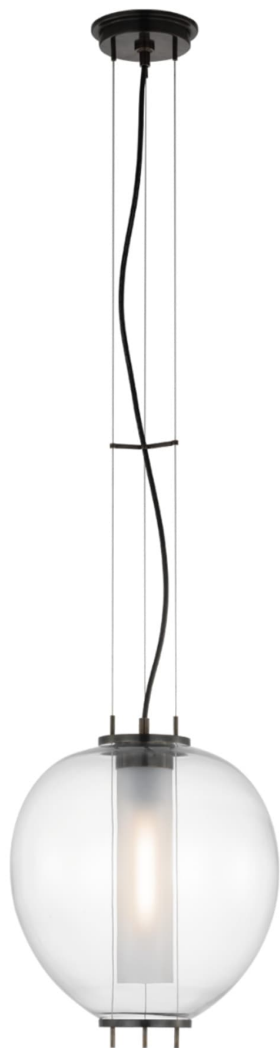

Спецификация Артикул: RB5097BZ-CG

Фонарь

Taro 13" Lantern

дизайнер: Ray Booth

Высота светильника: 38.1 см

Ширина: 33 см

Навес: 12.70 Round

Цоколь: E26 Keyless

Мощность: 8 LED T9

Вес: 3.63 кг

Отделка: Бронза

Материал абажура: Прозрачное стекло

VISUAL COMFORT & Co.

spb LIGHTING

Санкт-Петербург, Академика Павлова д. 6 к. 1,

ежедневно 10:00 – 20:00