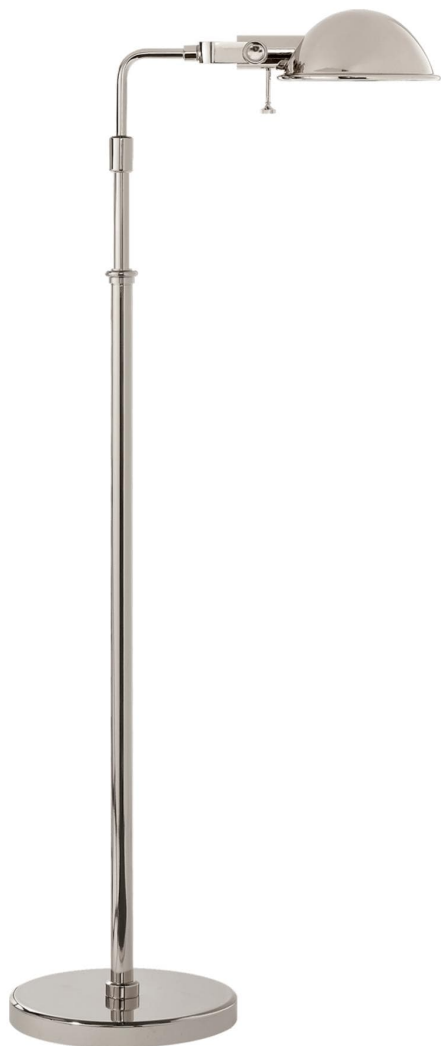

Спецификация    Артикул: RL11165PN

Напольный рабочий светильник

## Fairfield Pharmacy

дизайнер: Ralph Lauren

Высота: 104.1cm - 142.2cm см

Ширина: 25.4cm см

Глубина: 38.1cm см

Основание: 25.4 см круглое

Абажур: 11.4 x 14.6 x 19 см

Цоколь: E27 Keyless w/ Line Switch

Мощность: 15 LED A

Вес: 7.3 кг

Отделка: Полированный никель

VISUAL COMFORT & Co.

spb LIGHTING

Санкт-Петербург, Академика Павлова д. 6 к. 1,

ежедневно 10:00 – 20:00

sales@spblighting.ru