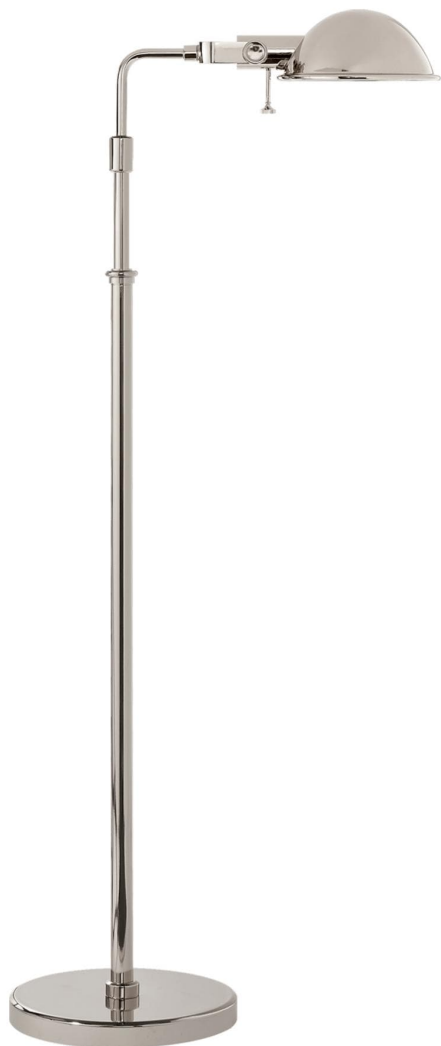

Спецификация Артикул: RL11165PN

Напольный рабочий светильник
Fairfield Pharmacy

дизайнер: Ralph Lauren

Высота: 104.1cm - 142.2cm см

Ширина: 25.4cm см

Глубина: 38.1cm см

Основание: 25.4 см круглое

Абажур: 11.4 x 14.6 x 19 см

Цоколь: E27 Keyless w/ Line Switch

Мощность: 15 LED A

Вес: 7.3 кг

Отделка: Полированный никель

VISUAL COMFORT & Co.

spb LIGHTING

Санкт-Петербург, Академика Павлова д. 6 к. 1,
ежедневно 10:00 – 20:00
sales@spblighting.ru +7 812 4678 588