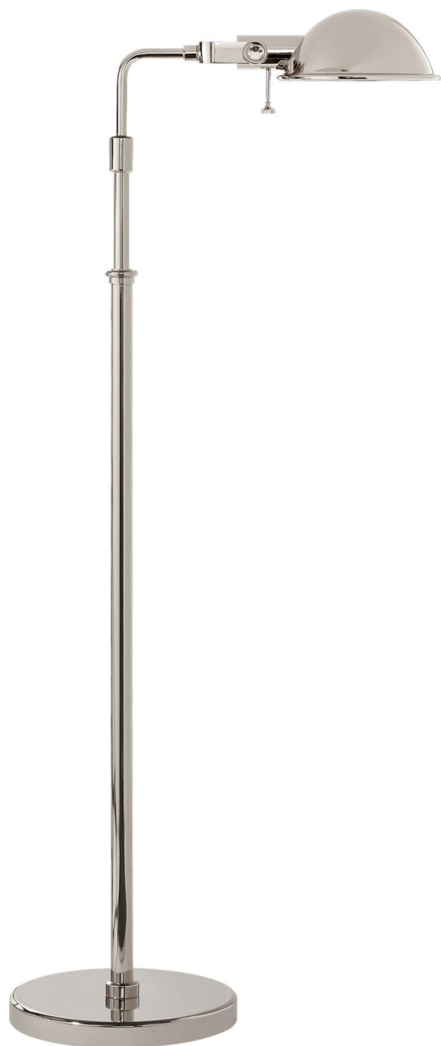

Спецификация Артикул: RL11165PN

Напольный рабочий светильник

Fairfield Pharmacy

дизайнер: Ralph Lauren

Высота: 104.1cm - 142.2cm см

Ширина: 25.4cm см

Глубина: 38.1cm см

Основание: 25.4 см круглое

Абажур: 11.4 x 14.6 x 19 см

Цоколь: E27 Keyless w/ Line Switch

Мощность: 15 LED A

Вес: 7.3 кг

Отделка: Полированный никель

VISUAL COMFORT & CO.

spb LIGHTING

Санкт-Петербург, Академика Павлова д. 6 к. 1,