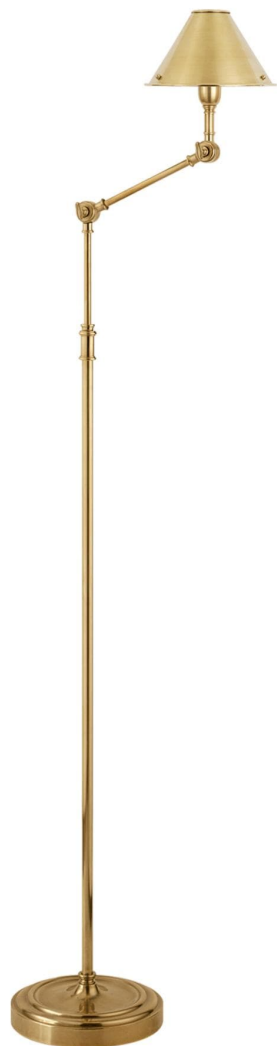

Спецификация    Артикул: RL1250NB

Напольный рабочий светильник

## Anette

дизайнер: Ralph Lauren

Высота: 134.6см - 160см см

Ширина: 20.3см см

Глубина: см см

Основание: 20.3 см круглое

Абажур: 11.4 x 14.6 x 19 см

Цоколь: E14 Candelabra w/ Line Switch

Мощность: 40 В

Вес: 6.4 кг

Отделка: Натуральная латунь

VISUAL COMFORT & Co.

spb LIGHTING

Санкт-Петербург, Академика Павлова д. 6 к. 1,

ежедневно 10:00 – 20:00

sales@spblighting.ru