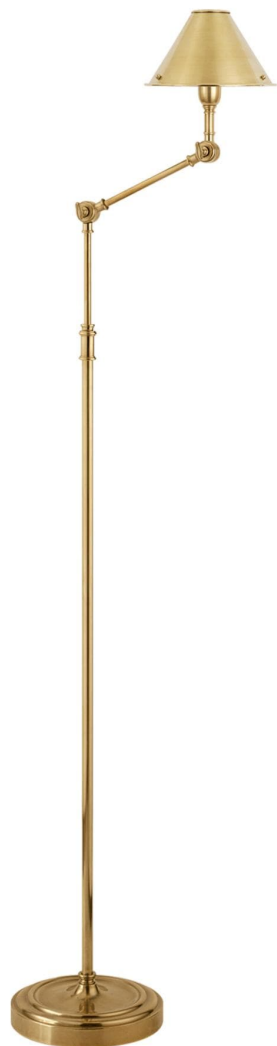

Спецификация Артикул: RL1250NB

Напольный рабочий светильник

Anette

дизайнер: Ralph Lauren

Высота: 134.6см - 160см см

Ширина: 20.3см см

Глубина: см см

Основание: 20.3 см круглое

Абажур: 11.4 x 14.6 x 19 см

Цоколь: E14 Candelabra w/ Line Switch

Мощность: 40 В

Вес: 6.4 кг

Отделка: Натуральная латунь

VISUAL COMFORT & Co.

spb LIGHTING

Санкт-Петербург, Академика Павлова д. 6 к. 1,